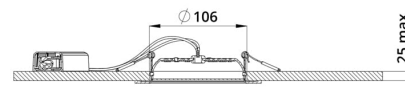

Серия «Даунлайт» - это бюджетные светильники со средней энергоэффективностью 116 лм/Вт. Литой металлический корпус обеспечивает эффективный теплоотвод от светодиодной матрицы. Опаловый рассеиватель позволяет добиться мягкого и комфортного освещения. Источник питания не крепится к корпусу светильника, а монтируется отдельно. Светильник монтируется в отверстие диаметром 185 мм с помощью специальных зажимных пружин.

2. КСС и Габаритный чертёж

Кривая силы света

Габаритный чертёж

Монтаж светильника

3. Основные технические данные и характеристики

Характеристики	Значение
Мощность, [Вт]: ≤	5
Световой поток светильника, [лм ±5%]:	530
Номинальная коррелированная цветовая температура по ГОСТ Р 54350-2015, [К]:	3 000
Тип кривой силы света:	косинусная
Тип рассеивателя:	опал
Двойной угол половинной яркости, [°]:	100
Производитель светодиодов:	Bridgelux
Индекс цветопередачи (CRI), не менее:	80
Коэффициент пульсации (Кп), не более, [%]:	1
Род тока:	AC
Напряжение питания, [В]:	176-264
Частота напряжения электропитания, [Гц]:	50
Коэффициент мощности (P _f), не менее:	0,98
Класс защиты от поражения электрическим током (по ГОСТ Р МЭК 60598-1-2017):	I
Наличие гальванической развязки:	
Рекомендуемая высота установки, [м]:	2-10
Степень защиты от пыли и влаги по ГОСТ Р МЭК 60598-1-2011:	20
Климатическое исполнение (по ГОСТ 15150-69)	УХЛ2
Температура эксплуатации, [°C]:	от -40 до +50
Срок службы светильника, не менее, [лет]:	12
Гарантийный срок, [мес.]:	60
Срок службы светодиодов, не менее, [ч]:	100 000
Материал корпуса:	алюминиевый сплав
Материал рассеивателя:	
Габаритные размеры, [мм]:	∅137×30
Установочные размеры, [мм]:	∅105×25max
Тип крепления:	встраиваемый
Масса, [кг]:	0,6
Аналог светильника:	