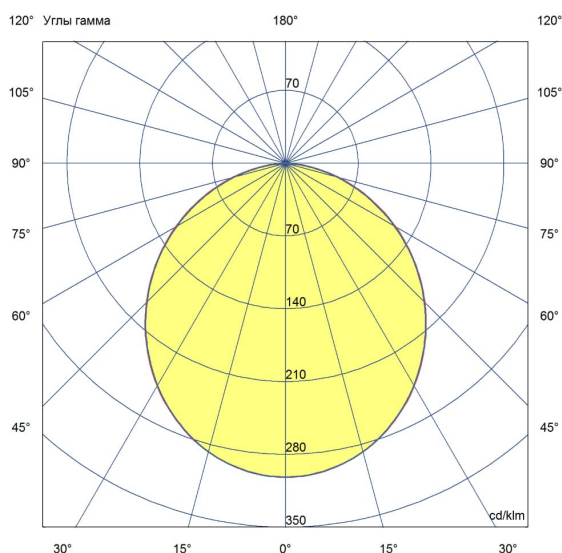

Технические данные

Светодиодный светильник ПромЛед Даунлайт 5 S
3000K Опал

1. Описание серии

Серия встраиваемых светодиодных светильников для освещения торговых, офисных и административных помещений, конференц-залов, холлов и коридоров. Рекомендуемая высота подвеса - 2-10 метров.

2. КСС и Габаритный чертёж

Кривая силы света

Габаритный чертёж

Монтаж светильника

3. Основные технические данные и характеристики

Характеристики	Значение
Мощность, [Вт]: ≤	5
Световой поток светильника, [лм ±5%]:	530
Номинальная коррелированная цветовая температура по ГОСТ Р 54350-2015, [К]:	3 000
Тип кривой силы света:	косинусная
Тип рассеивателя:	опал
Двойной угол половинной яркости, [°]:	100
Производитель светодиодов:	Bridgelux
Индекс цветопередачи (CRI), не менее:	80
Коэффициент пульсации (Кп), не более, [%]:	1
Род тока:	AC
Напряжение питания, [В]:	176-264
Частота напряжения электропитания, [Гц]:	50
Коэффициент мощности (P _f), не менее:	0,98
Класс защиты от поражения электрическим током (по ГОСТ Р МЭК 60598-1-2017):	I
Наличие гальванической развязки:	
Рекомендуемая высота установки, [м]:	2-10
Степень защиты от пыли и влаги по ГОСТ Р МЭК 60598-1-2011:	20
Климатическое исполнение (по ГОСТ 15150-69)	УХЛ2
Температура эксплуатации, [°C]:	от -40 до +50
Срок службы светильника, не менее, [лет]:	12
Гарантийный срок, [мес.]:	60
Срок службы светодиодов, не менее, [ч]:	100 000
Материал корпуса:	алюминиевый сплав
Материал рассеивателя:	
Габаритные размеры, [мм]:	∅137×30
Установочные размеры, [мм]:	∅105×25max
Тип крепления:	встраиваемый
Масса, [кг]:	0,6
Аналог светильника:	