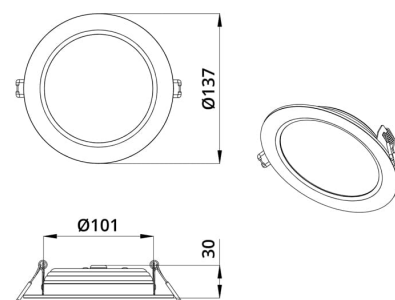

Технические данные

Светодиодный светильник ПромЛед Даунлайт 5 S
3000K Опал

1. Описание серии

Серия встраиваемых светодиодных светильников для освещения торговых, офисных и административных помещений, конференц-залов, холлов и коридоров. Рекомендуемая высота подвеса - 2-10 метров.

Серия «Даунлайт» - это бюджетные светильники со средней энергоэффективностью 116 лм/Вт. Литой металлический корпус обеспечивает эффективный теплоотвод от светодиодной матрицы. Опаловый рассеиватель позволяет добиться мягкого и комфортного освещения. Источник питания не крепится к корпусу светильника, а монтируется отдельно. Светильник монтируется в отверстие диаметром 185 мм с помощью специальных зажимных пружин.

2. КСС и Габаритный чертёж

Кривая силы света

Габаритный чертёж

Монтаж светильника

3. Основные технические данные и характеристики

Характеристики	Значение
Мощность, [Вт]: ≤	5
Световой поток светильника, [лм ±5%]:	530
Номинальная коррелированная цветовая температура по ГОСТ Р 54350-2015, [К]:	3 000
Тип кривой силы света:	косинусная
Тип рассеивателя:	опал
Двойной угол половинной яркости, [°]:	100
Производитель светодиодов:	Bridgelux
Индекс цветопередачи (CRI), не менее:	80
Коэффициент пульсации (Кп), не более, [%]:	1
Род тока:	AC
Напряжение питания, [В]:	176-264
Частота напряжения электропитания, [Гц]:	50
Коэффициент мощности (P _f), не менее:	0,98
Класс защиты от поражения электрическим током (по ГОСТ Р МЭК 60598-1-2017):	I
Наличие гальванической развязки:	
Рекомендуемая высота установки, [м]:	2-10
Степень защиты от пыли и влаги по ГОСТ Р МЭК 60598-1-2011:	20
Климатическое исполнение (по ГОСТ 15150-69)	УХЛ2
Температура эксплуатации, [°C]:	от -40 до +50
Срок службы светильника, не менее, [лет]:	12
Гарантийный срок, [мес.]:	60
Срок службы светодиодов, не менее, [ч]:	100 000
Материал корпуса:	алюминиевый сплав
Материал рассеивателя:	
Габаритные размеры, [мм]:	∅137×30
Установочные размеры, [мм]:	∅105×25max
Тип крепления:	встраиваемый
Масса, [кг]:	0,6
Аналог светильника:	