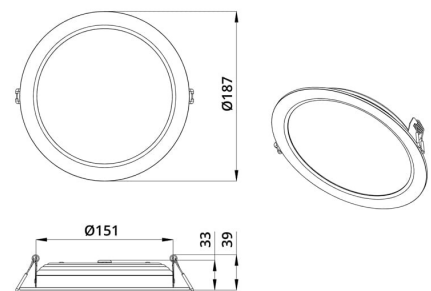

Габаритный чертёж