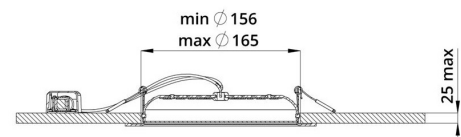

### 2. КСС и Габаритный чертёж

Кривая силы света

Габаритный чертёж

Монтаж светильника

### 3. Основные технические данные и характеристики

Характеристики	Значение
Мощность, [Вт ±10%]:	15
Световой поток светильника, [лм ±5%]:	1 530
Номинальная коррелированная цветовая температура по ГОСТ 34819-2021, [К]:	3 000
Тип кривой силы света:	косинусная
Тип рассеивателя:	опал
Угол излучения, [°]:	100
Индекс цветопередачи (CRI), не менее:	80
Род тока:	АС
Коэффициент пульсации (Кп), не более, [%]:	1
Напряжение питания, [В]:	~176-264
Частота напряжения электропитания, [Гц ±10%]:	50
Коэффициент мощности (P <sub>f</sub> ), не менее:	0,98
Класс защиты от поражения электрическим током (по ГОСТ IEC 60598-1-2017):	II
Рекомендуемая высота установки, [м]:	2-10
Степень защиты от пыли и влаги (по ГОСТ IEC 60598-1-2017):	IP20
Климатическое исполнение (по ГОСТ 15150-69):	УХЛ4
Температура эксплуатации, [°С]:	от -40 до +50
Срок службы светильника, не менее, [лет]:	12
Срок службы светодиодов, не менее, [ч]:	100 000
Гарантийный срок на светильник, [мес.]:	36
Материал корпуса:	сплав алюминия, литой под давлением
Материал рассеивателя:	УФ-стабилизированный полистирол
Цвет покраски:	-
Габаритные размеры, не более, [мм]:	ø187×39
Тип крепления:	встраиваемый
Масса, [кг]:	0,5