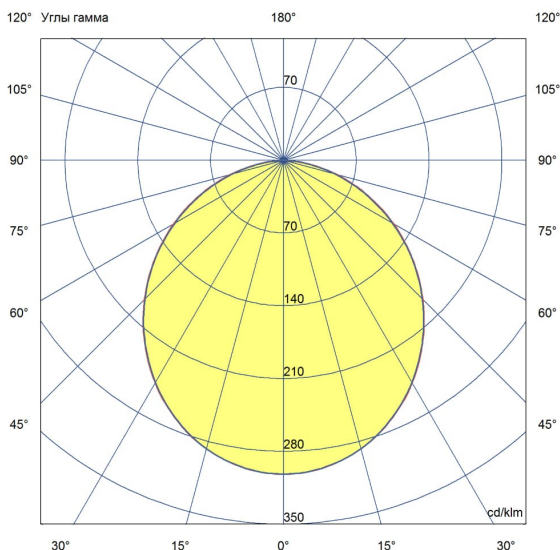

2. КСС и Габаритный чертёж

Кривая силы света