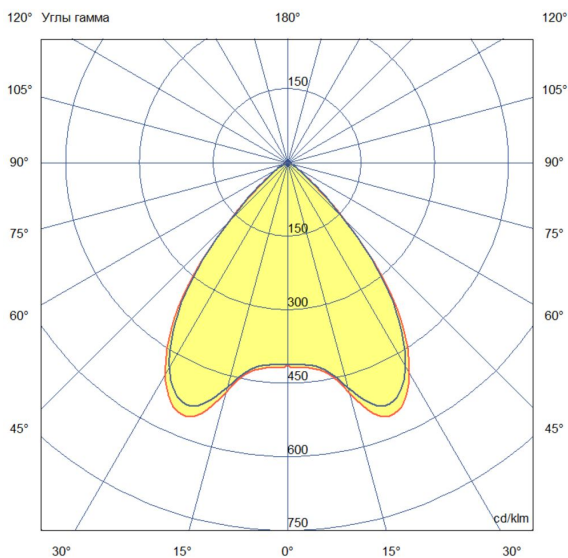

### 2. КСС и Габаритный чертеж

Кривая силы света

Габаритный чертеж

### 3. Основные технические данные и характеристики

Характеристики	Значение
Мощность, [Вт ±10%]:	9
Световой поток светильника, [лм ±5%]:	855
Номинальная коррелированная цветовая температура по ГОСТ 34819-2021, [К]:	5 000
Тип кривой силы света:	косинусная
Тип рассеивателя:	прозрачный
Угол излучения, [°]:	90
Индекс цветопередачи (CRI), не менее:	80
Род тока:	АС
Коэффициент пульсации (Кп), не более, [%]:	1
Напряжение питания, [В]:	~176-264
Частота напряжения электропитания, [Гц ±10%]:	50
Коэффициент мощности (P <sub>f</sub> ), не менее:	0,98
Класс защиты от поражения электрическим током (по ГОСТ IEC 60598-1-2017):	I
Степень защиты от пыли и влаги (по ГОСТ IEC 60598-1-2017):	IP67
Климатическое исполнение (по ГОСТ 15150-69):	УХЛ1
Температура эксплуатации, [°С]:	от -50 до +50
Срок службы светильника, не менее, [лет]:	12
Срок службы светодиодов, не менее, [ч]:	100 000
Гарантийный срок на светильник, [мес.]:	60
Материал оптического элемента:	-
Материал корпуса:	сплав алюминия, экструдированный
Материал рассеивателя:	закаленное стекло
Габаритные размеры, не более, [мм]:	900×93×72
Тип крепления:	поворотный кронштейн
Масса, [кг]:	1,6