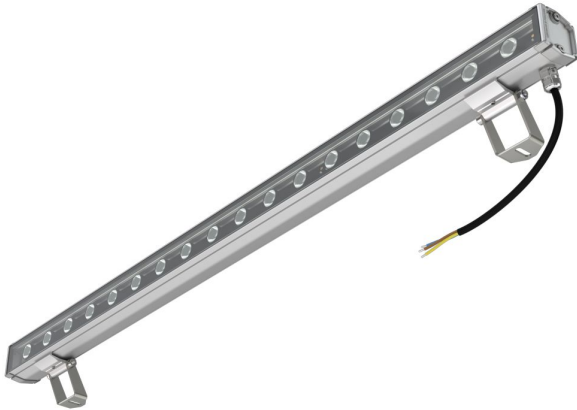

### Технические данные

Светодиодный светильник ПромЛед Барокко 9 S  
900мм CRI80 5000K 90°

### 1. Описание серии

Серия линейных светодиодных светильников для заливающего освещения фасадов и акцентной подсветки отдельных архитектурных элементов зданий.

Особенности серии:

- компактный и лаконичный корпус светильника;
- элегантная и эстетичная форма корпуса;
- уникальная конструкция торцевых крышек позволяет установить антибликовые козырьки во всю длину светильника, что исключает видимые стыки и зазоры между светильниками при монтаже на фасад в единую линию;
- благодаря специально разработанному под данную серию компактному источнику питания удалось реализовать исполнение с напряжением питания 220 вольт;
- рассеиватель из закаленного стекла расположен на одном уровне с корпусом светильника, что исключает скопление воды на его поверхности.