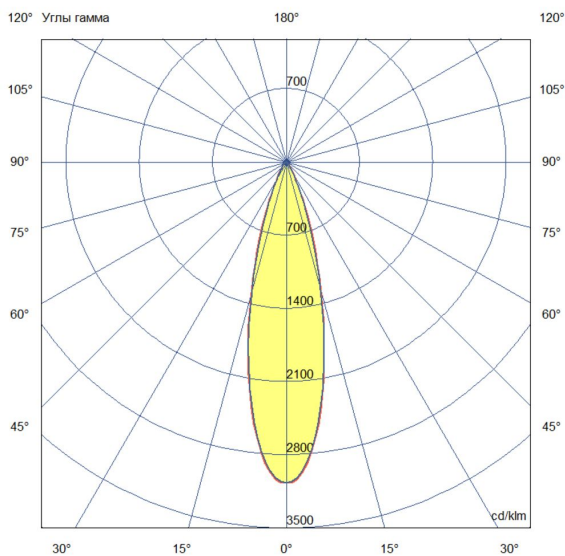

### Технические данные

Светодиодный светильник ПромЛед Барокко 9 S  
900мм CRI80 5000K 25°

#### 2. КСС и Габаритный чертеж

Кривая силы света

Габаритный чертеж