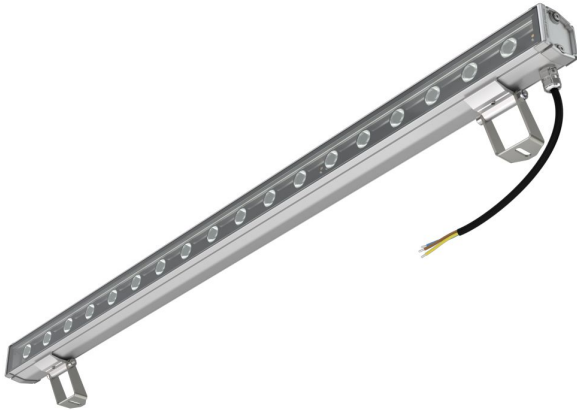

### Технические данные

Светодиодный светильник ПромЛед Барокко 9 S  
900мм CRI80 5000K 25°

#### 1. Описание серии

Серия линейных светодиодных светильников для заливающего освещения фасадов и акцентной подсветки отдельных архитектурных элементов зданий.

Особенности серии:

- компактный и лаконичный корпус светильника;
- элегантная и эстетичная форма корпуса;
- уникальная конструкция торцевых крышек позволяет установить антибликовые козырьки во всю длину светильника, что исключает видимые стыки и зазоры между светильниками при монтаже на фасад в единую линию;
- благодаря специально разработанному под данную серию компактному источнику питания удалось реализовать исполнение с напряжением питания 220 вольт;
- рассеиватель из закаленного стекла расположен на одном уровне с корпусом светильника, что исключает скопление воды на его поверхности.