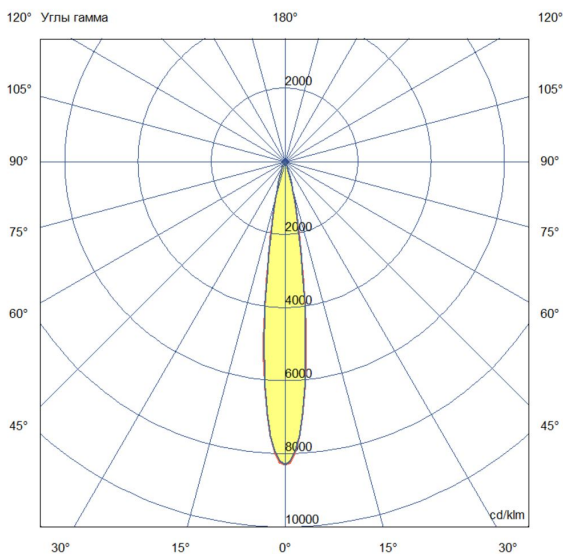

### Технические данные

Светодиодный светильник ПромЛед Барокко 9 S  
900мм CRI80 5000K 15°

### 2. КСС и Габаритный чертеж

Кривая силы света

Габаритный чертеж