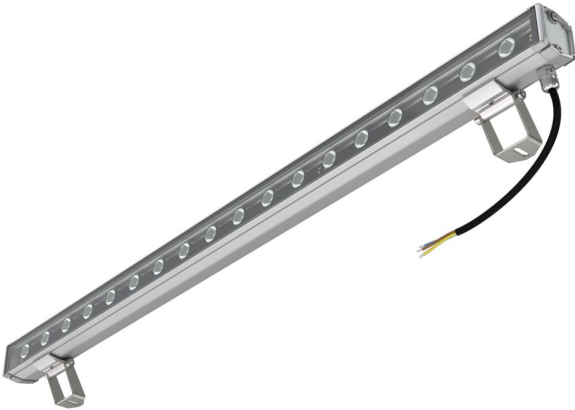

### Технические данные

Светодиодный светильник ПромЛед Барокко 9 S  
900мм CRI80 5000K 15°

### 1. Описание серии

Серия линейных светодиодных светильников для заливающего освещения фасадов и акцентной подсветки отдельных архитектурных элементов зданий.

Особенности серии:

- компактный и лаконичный корпус светильника;
- элегантная и эстетичная форма корпуса;
- уникальная конструкция торцевых крышек позволяет установить антибликовые козырьки во всю длину светильника, что исключает видимые стыки и зазоры между светильниками при монтаже на фасад в единую линию;
- благодаря специально разработанному под данную серию компактному источнику питания удалось реализовать исполнение с напряжением питания 220 вольт;
- рассеиватель из закаленного стекла расположен на одном уровне с корпусом светильника, что исключает скопление воды на его поверхности.