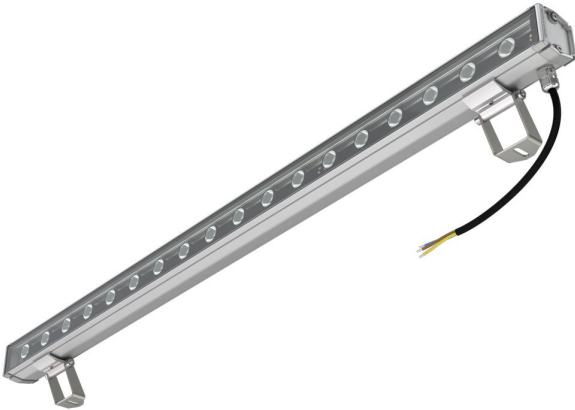

### Технические данные

Светодиодный светильник ПромЛед Барокко 9 S  
900мм CRI80 3000К 25°

### 1. Описание серии

Серия линейных светодиодных светильников для заливающего освещения фасадов и акцентной подсветки отдельных архитектурных элементов зданий.

Особенности серии:

- компактный и лаконичный корпус светильника;
- элегантная и эстетичная форма корпуса;
- уникальная конструкция торцевых крышек позволяет установить антибликовые козырьки во всю длину светильника, что исключает видимые стыки и зазоры между светильниками при монтаже на фасад в единую линию;
- благодаря специально разработанному под данную серию компактному источнику питания удалось реализовать исполнение с напряжением питания 220 вольт;
- рассеиватель из закаленного стекла расположен на одном уровне с корпусом светильника, что исключает скопление воды на его поверхности.