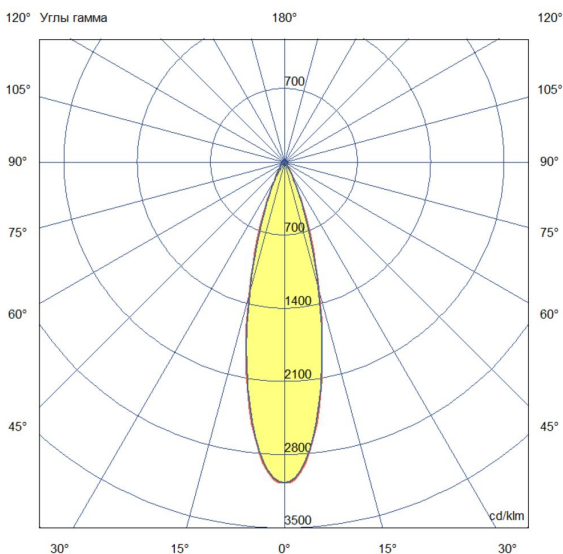

### 2. КСС и Габаритный чертеж

Кривая силы света

Габаритный чертеж

### 3. Основные технические данные и характеристики

Характеристики	Значение
Мощность, [Вт ±10%]:	9
Световой поток светильника, [лм ±5%]:	905
Номинальная коррелированная цветовая температура по ГОСТ 34819-2021, [К]:	3 000
Тип кривой силы света:	концентрированная
Тип рассеивателя:	прозрачный
Угол излучения, [°]:	25
Индекс цветопередачи (CRI), не менее:	80
Род тока:	AC
Коэффициент пульсации (Кп), не более, [%]:	1
Напряжение питания, [В]:	~176-264
Частота напряжения электропитания, [Гц ±10%]:	50
Коэффициент мощности (P <sub>f</sub> ), не менее:	0,98
Класс защиты от поражения электрическим током (по ГОСТ IEC 60598-1-2017):	I
Степень защиты от пыли и влаги (по ГОСТ IEC 60598-1-2017):	IP67
Климатическое исполнение (по ГОСТ 15150-69):	УХЛ1
Температура эксплуатации, [°С]:	от -50 до +50
Срок службы светильника, не менее, [лет]:	12
Срок службы светодиодов, не менее, [ч]:	100 000
Гарантийный срок на светильник, [мес.]:	60
Материал оптического элемента:	-
Материал корпуса:	сплав алюминия, экструдированный
Материал рассеивателя:	закаленное стекло
Габаритные размеры, не более, [мм]:	900×93×72
Тип крепления:	поворотный кронштейн
Масса, [кг]:	1,6