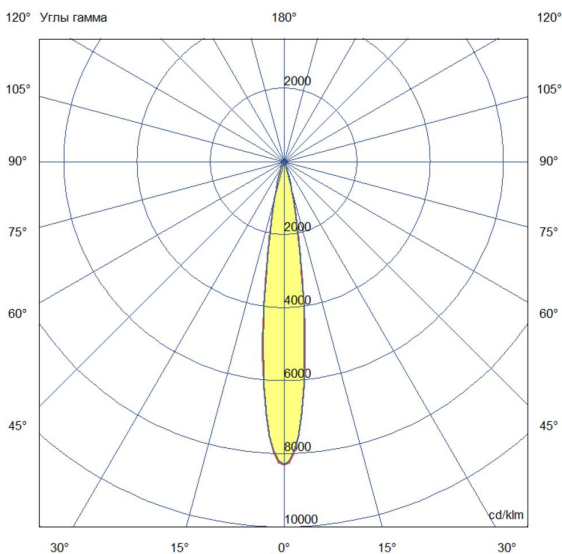

### 2. КСС и Габаритный чертеж

Кривая силы света

Габаритный чертеж

### 3. Основные технические данные и характеристики

Характеристики	Значение
Мощность, [Вт ±10%]:	9
Световой поток светильника, [лм ±5%]:	950
Номинальная коррелированная цветовая температура по ГОСТ 34819-2021, [К]:	3 000
Тип кривой силы света:	концентрированная
Тип рассеивателя:	прозрачный
Угол излучения, [°]:	15
Индекс цветопередачи (CRI), не менее:	80
Род тока:	АС
Коэффициент пульсации (Кп), не более, [%]:	1
Напряжение питания, [В]:	~176-264
Частота напряжения электропитания, [Гц ±10%]:	50
Коэффициент мощности (P <sub>f</sub> ), не менее:	0,98
Класс защиты от поражения электрическим током (по ГОСТ IEC 60598-1-2017):	I
Степень защиты от пыли и влаги (по ГОСТ IEC 60598-1-2017):	IP67
Климатическое исполнение (по ГОСТ 15150-69):	УХЛ1
Температура эксплуатации, [°С]:	от -50 до +50
Срок службы светильника, не менее, [лет]:	12
Срок службы светодиодов, не менее, [ч]:	100 000
Гарантийный срок на светильник, [мес.]:	60
Материал оптического элемента:	-
Материал корпуса:	сплав алюминия, экструдированный
Материал рассеивателя:	закаленное стекло
Габаритные размеры, не более, [мм]:	900×93×72
Тип крепления:	поворотный кронштейн
Масса, [кг]:	1,6