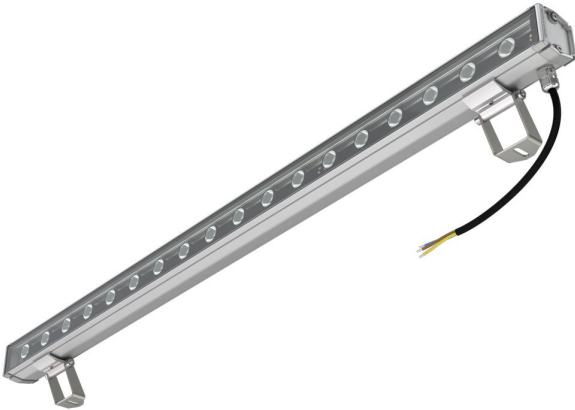

### Технические данные

Светодиодный светильник ПромЛед Барокко 9 S  
900мм CRI80 3000K 15°

### 1. Описание серии

Серия линейных светодиодных светильников для заливающего освещения фасадов и акцентной подсветки отдельных архитектурных элементов зданий.

Особенности серии:

- компактный и лаконичный корпус светильника;
- элегантная и эстетичная форма корпуса;
- уникальная конструкция торцевых крышек позволяет установить антибликовые козырьки во всю длину светильника, что исключает видимые стыки и зазоры между светильниками при монтаже на фасад в единую линию;
- благодаря специально разработанному под данную серию компактному источнику питания удалось реализовать исполнение с напряжением питания 220 вольт;
- рассеиватель из закаленного стекла расположен на одном уровне с корпусом светильника, что исключает скопление воды на его поверхности.