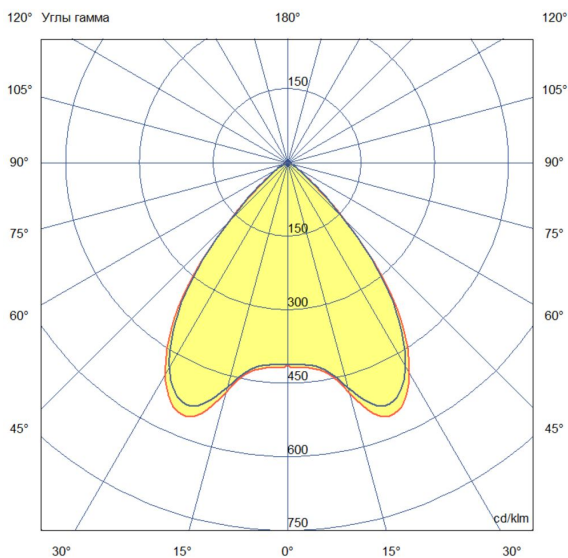

### Технические данные

Светодиодный светильник ПромЛед Барокко 6 S  
600мм CRI80 5000K 90°

#### 2. КСС и Габаритный чертеж

Кривая силы света

Габаритный чертеж

### 3. Основные технические данные и характеристики

Характеристики	Значение
Мощность, [Вт ±10%]:	6
Световой поток светильника, [лм ±5%]:	570
Номинальная коррелированная цветовая температура по ГОСТ 34819-2021, [К]:	5 000
Тип кривой силы света:	косинусная
Тип рассеивателя:	прозрачный
Угол излучения, [°]:	90
Индекс цветопередачи (CRI), не менее:	80
Род тока:	АС
Коэффициент пульсации (Кп), не более, [%]:	1
Напряжение питания, [В]:	~176-264
Частота напряжения электропитания, [Гц ±10%]:	50
Коэффициент мощности (P <sub>f</sub> ), не менее:	0,98
Класс защиты от поражения электрическим током (по ГОСТ IEC 60598-1-2017):	I
Степень защиты от пыли и влаги (по ГОСТ IEC 60598-1-2017):	IP67
Климатическое исполнение (по ГОСТ 15150-69):	УХЛ1
Температура эксплуатации, [°С]:	от -50 до +50
Срок службы светильника, не менее, [лет]:	12
Срок службы светодиодов, не менее, [ч]:	100 000
Гарантийный срок на светильник, [мес.]:	60
Материал оптического элемента:	-
Материал корпуса:	сплав алюминия, экструдированный
Материал рассеивателя:	закаленное стекло
Габаритные размеры, не более, [мм]:	600×93×72
Тип крепления:	поворотный кронштейн
Масса, [кг]:	1,1