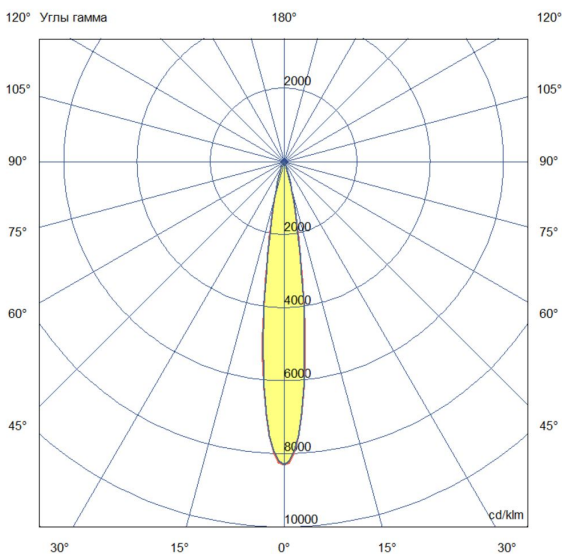

### Технические данные

Светодиодный светильник ПромЛед Барокко 6 S  
600мм CRI80 5000K 15°

### 2. КСС и Габаритный чертеж

Кривая силы света

Габаритный чертеж

### 3. Основные технические данные и характеристики

Характеристики	Значение
Мощность, [Вт ±10%]:	6
Световой поток светильника, [лм ±5%]:	680
Номинальная коррелированная цветовая температура по ГОСТ 34819-2021, [К]:	5 000
Тип кривой силы света:	концентрированная
Тип рассеивателя:	прозрачный
Угол излучения, [°]:	15
Индекс цветопередачи (CRI), не менее:	80
Род тока:	АС
Коэффициент пульсации (Кп), не более, [%]:	1
Напряжение питания, [В]:	~176-264
Частота напряжения электропитания, [Гц ±10%]:	50
Коэффициент мощности (P <sub>f</sub> ), не менее:	0,98
Класс защиты от поражения электрическим током (по ГОСТ IEC 60598-1-2017):	I
Степень защиты от пыли и влаги (по ГОСТ IEC 60598-1-2017):	IP67
Климатическое исполнение (по ГОСТ 15150-69):	УХЛ1
Температура эксплуатации, [°С]:	от -50 до +50
Срок службы светильника, не менее, [лет]:	12
Срок службы светодиодов, не менее, [ч]:	100 000
Гарантийный срок на светильник, [мес.]:	60
Материал оптического элемента:	-
Материал корпуса:	сплав алюминия, экструдированный
Материал рассеивателя:	закаленное стекло
Габаритные размеры, не более, [мм]:	600×93×72
Тип крепления:	поворотный кронштейн
Масса, [кг]:	1,1