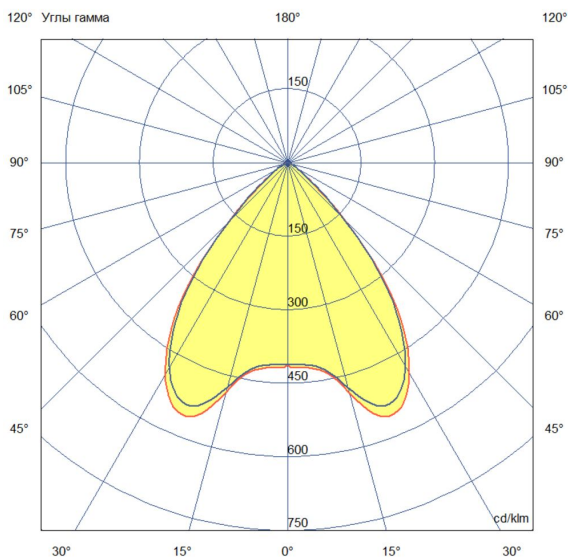

### Технические данные

Светодиодный светильник ПромЛед Барокко 6 S  
600мм CRI80 3000K 90°

#### 2. КСС и Габаритный чертеж

Кривая силы света

Габаритный чертеж

### 3. Основные технические данные и характеристики

Характеристики	Значение
Мощность, [Вт ±10%]:	6
Световой поток светильника, [лм ±5%]:	530
Номинальная коррелированная цветовая температура по ГОСТ 34819-2021, [К]:	3 000
Тип кривой силы света:	косинусная
Тип рассеивателя:	прозрачный
Угол излучения, [°]:	90
Индекс цветопередачи (CRI), не менее:	80
Род тока:	АС
Коэффициент пульсации (Кп), не более, [%]:	1
Напряжение питания, [В]:	~176-264
Частота напряжения электропитания, [Гц ±10%]:	50
Коэффициент мощности (P <sub>f</sub> ), не менее:	0,98
Класс защиты от поражения электрическим током (по ГОСТ IEC 60598-1-2017):	I
Степень защиты от пыли и влаги (по ГОСТ IEC 60598-1-2017):	IP67
Климатическое исполнение (по ГОСТ 15150-69):	УХЛ1
Температура эксплуатации, [°С]:	от -50 до +50
Срок службы светильника, не менее, [лет]:	12
Срок службы светодиодов, не менее, [ч]:	100 000
Гарантийный срок на светильник, [мес.]:	60
Материал оптического элемента:	-
Материал корпуса:	сплав алюминия, экструдированный
Материал рассеивателя:	закаленное стекло
Габаритные размеры, не более, [мм]:	600×93×72
Тип крепления:	поворотный кронштейн
Масса, [кг]:	1,1