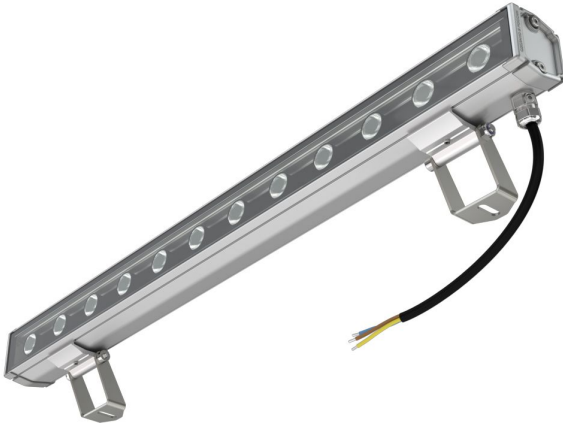

### Технические данные

Светодиодный светильник ПромЛед Барокко 6 S  
600мм CRI80 3000K 90°

#### 1. Описание серии

Серия линейных светодиодных светильников для заливающего освещения фасадов и акцентной подсветки отдельных архитектурных элементов зданий.

Особенности серии:

- компактный и лаконичный корпус светильника;
- элегантная и эстетичная форма корпуса;
- уникальная конструкция торцевых крышек позволяет установить антибликовые козырьки во всю длину светильника, что исключает видимые стыки и зазоры между светильниками при монтаже на фасад в единую линию;
- благодаря специально разработанному под данную серию компактному источнику питания удалось реализовать исполнение с напряжением питания 220 вольт;
- рассеиватель из закаленного стекла расположен на одном уровне с корпусом светильника, что исключает скопление воды на его поверхности.