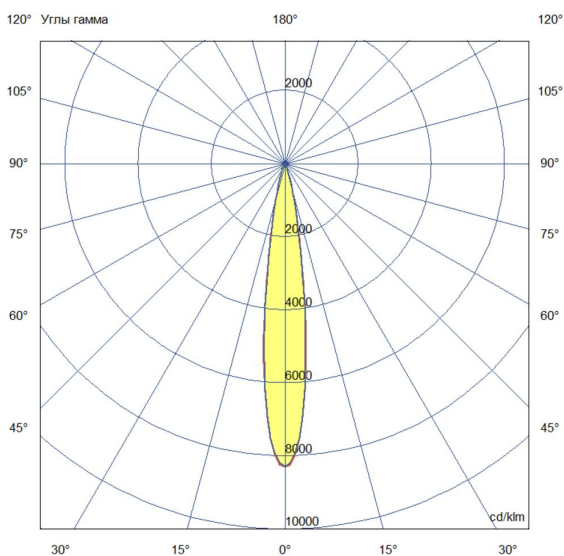

### Технические данные

Светодиодный светильник ПромЛед Барокко 6 S  
300мм CRI80 4000K 15°

## 2. КСС и Габаритный чертеж

Кривая силы света

Габаритный чертеж