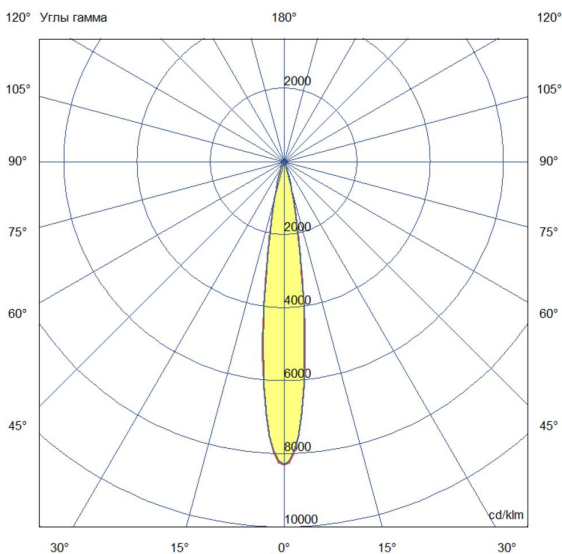

### Технические данные

Светодиодный светильник ПромЛед Барокко 6 S  
300мм CRI80 3000K 15°

## 2. КСС и Габаритный чертеж

Кривая силы света

Габаритный чертеж

### 3. Основные технические данные и характеристики

Характеристики	Значение
Мощность, [Вт ±10%]:	6
Световой поток светильника, [лм ±5%]:	610
Номинальная коррелированная цветовая температура по ГОСТ 34819-2021, [К]:	3 000
Тип кривой силы света:	концентрированная
Тип рассеивателя:	прозрачный
Угол излучения, [°]:	15
Индекс цветопередачи (CRI), не менее:	80
Род тока:	AC
Коэффициент пульсации (Кп), не более, [%]:	1
Напряжение питания, [В]:	~176-264
Частота напряжения электропитания, [Гц ±10%]:	50
Коэффициент мощности (P <sub>f</sub> ), не менее:	0,98
Класс защиты от поражения электрическим током (по ГОСТ IEC 60598-1-2017):	I
Степень защиты от пыли и влаги (по ГОСТ IEC 60598-1-2017):	IP67
Климатическое исполнение (по ГОСТ 15150-69):	УХЛ1
Температура эксплуатации, [°С]:	от -50 до +50
Срок службы светильника, не менее, [лет]:	12
Срок службы светодиодов, не менее, [ч]:	100 000
Гарантийный срок на светильник, [мес.]:	60
Материал оптического элемента:	-
Материал корпуса:	сплав алюминия, экструдированный
Материал рассеивателя:	закаленное стекло
Габаритные размеры, не более, [мм]:	300×93×72
Тип крепления:	поворотный кронштейн
Масса, [кг]:	0,8