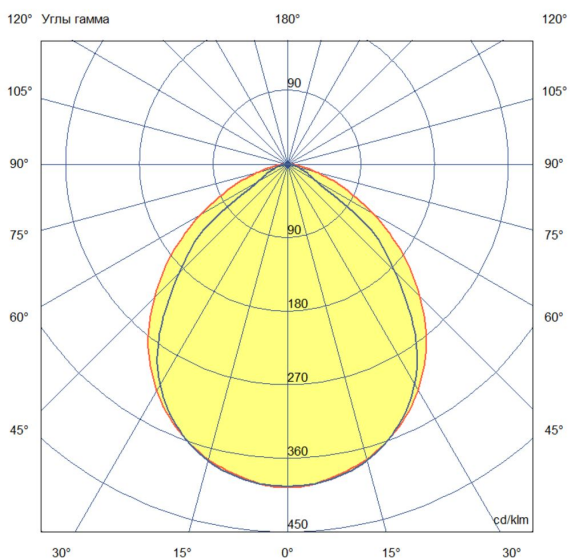

### Технические данные

Светодиодный светильник ПромЛед Барокко 5 S  
500мм CRI80 5000K 90x100°

#### 2. КСС и Габаритный чертеж

Кривая силы света

Габаритный чертеж