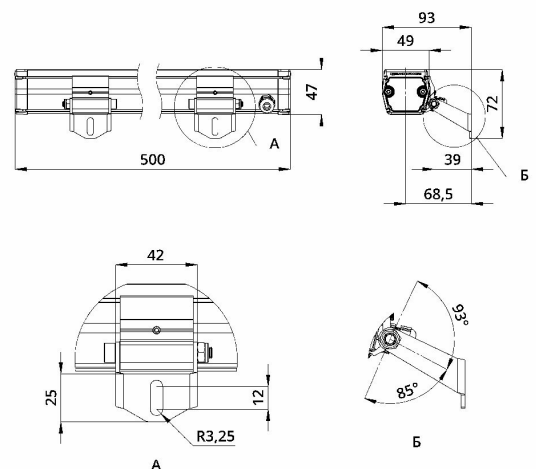

### Технические данные

Светодиодный светильник ПромЛед Барокко 5 S  
500мм CRI80 5000K 90x100°

#### 2. КСС и Габаритный чертеж

Кривая силы света

Габаритный чертеж