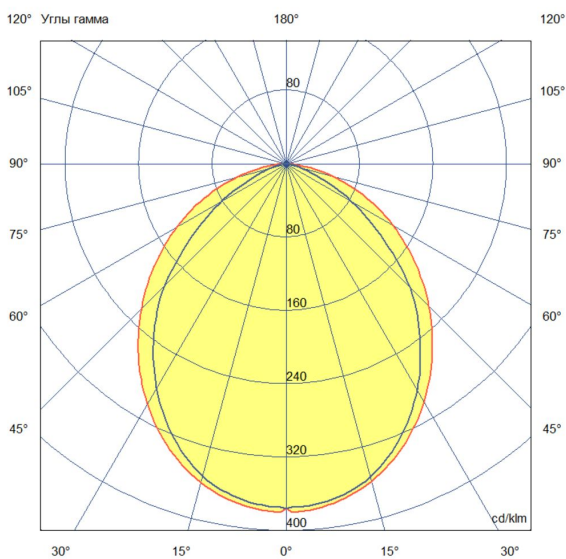

Технические данные

Светодиодный светильник ПромЛед Барокко 5 S
500мм CRI80 4000K Опал

1. Описание серии

Серия линейных светодиодных светильников для заливающего освещения фасадов и акцентной подсветки отдельных архитектурных элементов зданий.

2. КСС и Габаритный чертеж

Кривая силы света

Габаритный чертеж

3. Основные технические данные и характеристики

Характеристики	Значение
Мощность, [Вт ±10%]:	5
Световой поток светильника, [лм ±5%]:	610
Номинальная коррелированная цветовая температура по ГОСТ 34819-2021, [К]:	4 000
Тип кривой силы света:	косинусная
Тип рассеивателя:	опал
Угол излучения, [°]:	100
Индекс цветопередачи (CRI), не менее:	80
Род тока:	АС
Коэффициент пульсации (Кп), не более, [%]:	1
Напряжение питания, [В]:	~176-264
Частота напряжения электропитания, [Гц ±10%]:	50
Коэффициент мощности (P _f), не менее:	0,98
Класс защиты от поражения электрическим током (по ГОСТ IEC 60598-1-2017):	I
Степень защиты от пыли и влаги (по ГОСТ IEC 60598-1-2017):	IP67
Климатическое исполнение (по ГОСТ 15150-69):	УХЛ1
Температура эксплуатации, [°С]:	от -50 до +50
Срок службы светильника, не менее, [лет]:	12
Срок службы светодиодов, не менее, [ч]:	100 000
Гарантийный срок на светильник, [мес.]:	60
Материал оптического элемента:	УФ-стабилизированный поликарбонат
Материал корпуса:	сплав алюминия, экструдированный
Материал рассеивателя:	закаленное стекло
Габаритные размеры, не более, [мм]:	500×93×72
Тип крепления:	поворотный кронштейн
Масса, [кг]:	1