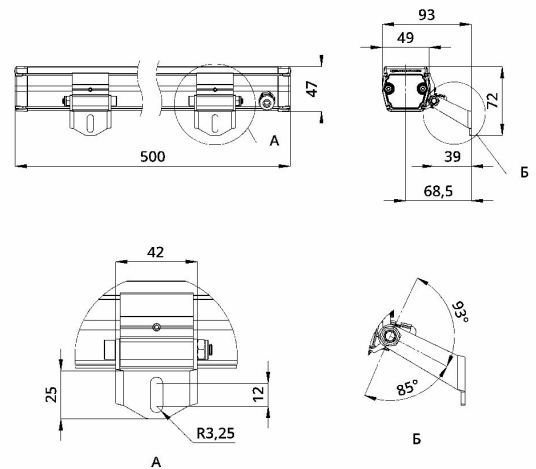

2. КСС и Габаритный чертеж

Кривая силы света

Габаритный чертеж

3. Основные технические данные и характеристики

Характеристики	Значение
Мощность, [Вт ±10%]:	5
Световой поток светильника, [лм ±5%]:	610
Номинальная коррелированная цветовая температура по ГОСТ 34819-2021, [К]:	4 000
Тип кривой силы света:	косинусная
Тип рассеивателя:	опал
Угол излучения, [°]:	100
Индекс цветопередачи (CRI), не менее:	80
Род тока:	АС
Коэффициент пульсации (Кп), не более, [%]:	1
Напряжение питания, [В]:	~176-264
Частота напряжения электропитания, [Гц ±10%]:	50
Коэффициент мощности (P _f), не менее:	0,98
Класс защиты от поражения электрическим током (по ГОСТ IEC 60598-1-2017):	I
Степень защиты от пыли и влаги (по ГОСТ IEC 60598-1-2017):	IP67
Климатическое исполнение (по ГОСТ 15150-69):	УХЛ1
Температура эксплуатации, [°С]:	от -50 до +50
Срок службы светильника, не менее, [лет]:	12
Срок службы светодиодов, не менее, [ч]:	100 000
Гарантийный срок на светильник, [мес.]:	60
Материал оптического элемента:	УФ-стабилизированный поликарбонат
Материал корпуса:	сплав алюминия, экструдированный
Материал рассеивателя:	закаленное стекло
Габаритные размеры, не более, [мм]:	500×93×72
Тип крепления:	поворотный кронштейн
Масса, [кг]:	1