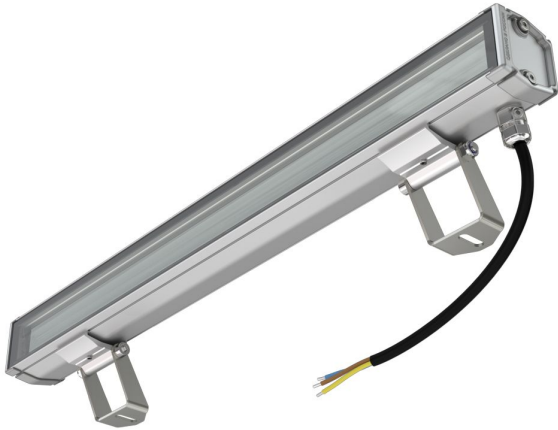

### Технические данные

Светодиодный светильник ПромЛед Барокко 5 S  
500мм CRI80 4000K 90x100°

### 1. Описание серии

Серия линейных светодиодных светильников для заливающего освещения фасадов и акцентной подсветки отдельных архитектурных элементов зданий.

Особенности серии:

- компактный и лаконичный корпус светильника;
- элегантная и эстетичная форма корпуса;
- уникальная конструкция торцевых крышек позволяет установить антибликовые козырьки во всю длину светильника, что исключает видимые стыки и зазоры между светильниками при монтаже на фасад в единую линию;
- благодаря специально разработанному под данную серию компактному источнику питания удалось реализовать исполнение с напряжением питания 220 вольт;
- рассеиватель из закаленного стекла расположен на одном уровне с корпусом светильника, что исключает скопление воды на его поверхности.