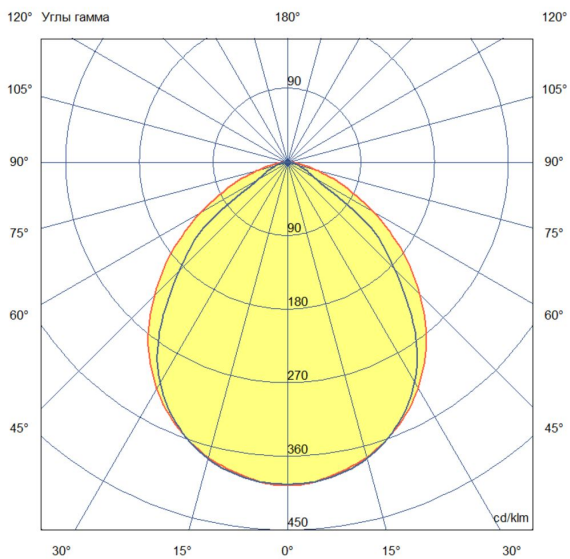

### Технические данные

Светодиодный светильник ПромЛед Барокко 5 S  
500мм CRI80 4000K 90x100°

### 2. КСС и Габаритный чертеж

Кривая силы света

Габаритный чертеж