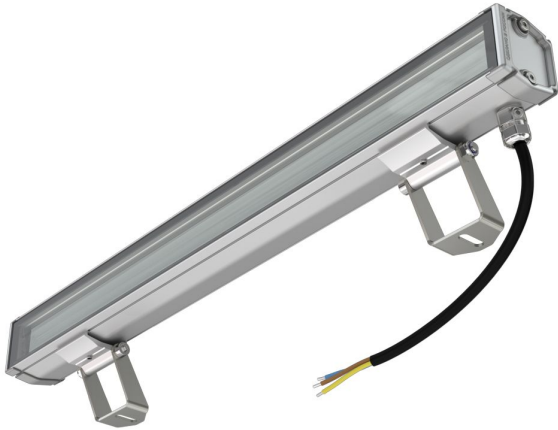

### Технические данные

Светодиодный светильник ПромЛед Барокко 5 S  
500мм CRI80 3000K 90x100°

#### 1. Описание серии

Серия линейных светодиодных светильников для заливающего освещения фасадов и акцентной подсветки отдельных архитектурных элементов зданий.

Особенности серии:

- компактный и лаконичный корпус светильника;
- элегантная и эстетичная форма корпуса;
- уникальная конструкция торцевых крышек позволяет установить антибликовые козырьки во всю длину светильника, что исключает видимые стыки и зазоры между светильниками при монтаже на фасад в единую линию;
- благодаря специально разработанному под данную серию компактному источнику питания удалось реализовать исполнение с напряжением питания 220 вольт;
- рассеиватель из закаленного стекла расположен на одном уровне с корпусом светильника, что исключает скопление воды на его поверхности.