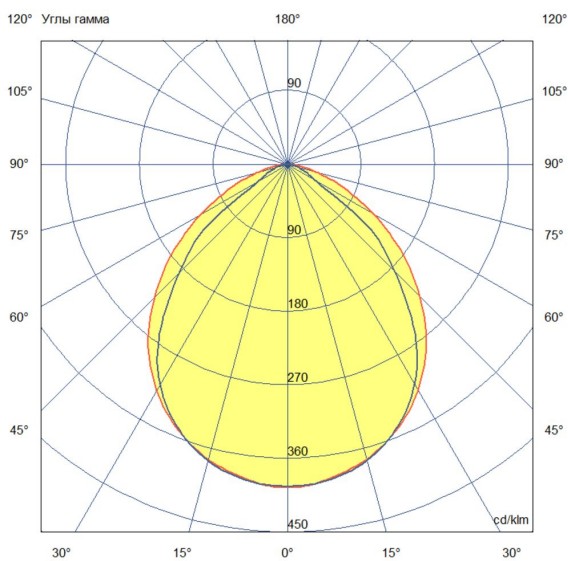

### Технические данные

Светодиодный светильник ПромЛед Барокко 5 S  
500мм CRI80 3000K 90x100°

#### 2. КСС и Габаритный чертеж

Кривая силы света

Габаритный чертеж

### 3. Основные технические данные и характеристики

Характеристики	Значение
Мощность, [Вт ±10%]:	5
Световой поток светильника, [лм ±5%]:	680
Номинальная коррелированная цветовая температура по ГОСТ 34819-2021, [К]:	3 000
Тип кривой силы света:	осевая
Тип рассеивателя:	прозрачный
Угол излучения, [°]:	90x100
Индекс цветопередачи (CRI), не менее:	80
Род тока:	АС
Коэффициент пульсации (Кп), не более, [%]:	1
Напряжение питания, [В]:	~176-264
Частота напряжения электропитания, [Гц ±10%]:	50
Коэффициент мощности (P <sub>f</sub> ), не менее:	0,98
Класс защиты от поражения электрическим током (по ГОСТ IEC 60598-1-2017):	I
Степень защиты от пыли и влаги (по ГОСТ IEC 60598-1-2017):	IP67
Климатическое исполнение (по ГОСТ 15150-69):	УХЛ1
Температура эксплуатации, [°С]:	от -50 до +50
Срок службы светильника, не менее, [лет]:	12
Срок службы светодиодов, не менее, [ч]:	100 000
Гарантийный срок на светильник, [мес.]:	60
Материал оптического элемента:	-
Материал корпуса:	сплав алюминия, экструдированный
Материал рассеивателя:	закаленное стекло
Габаритные размеры, не более, [мм]:	500×93×72
Тип крепления:	поворотный кронштейн
Масса, [кг]:	1