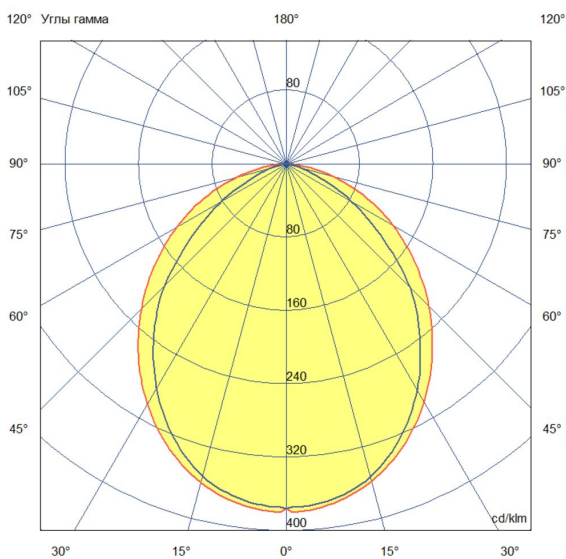

## 2. КСС и Габаритный чертеж

Кривая силы света

Габаритный чертеж

### 3. Основные технические данные и характеристики

Характеристики	Значение
Мощность, [Вт ±10%]:	5
Световой поток светильника, [лм ±5%]:	590
Номинальная коррелированная цветовая температура по ГОСТ 34819-2021, [К]:	5 000
Тип кривой силы света:	косинусная
Тип рассеивателя:	опал
Угол излучения, [°]:	100
Индекс цветопередачи (CRI), не менее:	80
Род тока:	АС
Коэффициент пульсации (Кп), не более, [%]:	1
Напряжение питания, [В]:	~176-264
Частота напряжения электропитания, [Гц ±10%]:	50
Коэффициент мощности (P <sub>f</sub> ), не менее:	0,98
Класс защиты от поражения электрическим током (по ГОСТ IEC 60598-1-2017):	I
Степень защиты от пыли и влаги (по ГОСТ IEC 60598-1-2017):	IP67
Климатическое исполнение (по ГОСТ 15150-69):	УХЛ1
Температура эксплуатации, [°С]:	от -50 до +50
Срок службы светильника, не менее, [лет]:	12
Срок службы светодиодов, не менее, [ч]:	100 000
Гарантийный срок на светильник, [мес.]:	60
Материал оптического элемента:	УФ-стабилизированный поликарбонат
Материал корпуса:	сплав алюминия, экструдированный
Материал рассеивателя:	закаленное стекло
Габаритные размеры, не более, [мм]:	300×93×72
Тип крепления:	поворотный кронштейн
Масса, [кг]:	0,8