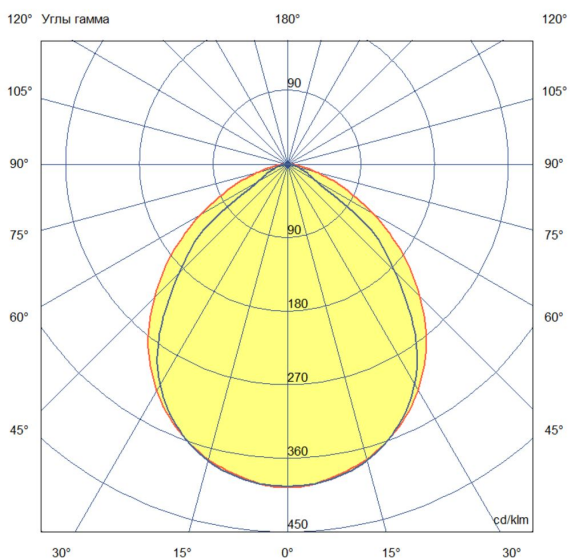

### Технические данные

Светодиодный светильник ПромЛед Барокко 5 S  
300мм CRI80 5000K 90x100°

## 2. КСС и Габаритный чертеж

Кривая силы света

Габаритный чертеж

### 3. Основные технические данные и характеристики

Характеристики	Значение
Мощность, [Вт ±10%]:	5
Световой поток светильника, [лм ±5%]:	710
Номинальная коррелированная цветовая температура по ГОСТ 34819-2021, [К]:	5 000
Тип кривой силы света:	осевая
Тип рассеивателя:	прозрачный
Угол излучения, [°]:	90x100
Индекс цветопередачи (CRI), не менее:	80
Род тока:	АС
Коэффициент пульсации (Кп), не более, [%]:	1
Напряжение питания, [В]:	~176-264
Частота напряжения электропитания, [Гц ±10%]:	50
Коэффициент мощности (P <sub>f</sub> ), не менее:	0,98
Класс защиты от поражения электрическим током (по ГОСТ IEC 60598-1-2017):	I
Степень защиты от пыли и влаги (по ГОСТ IEC 60598-1-2017):	IP67
Климатическое исполнение (по ГОСТ 15150-69):	УХЛ1
Температура эксплуатации, [°С]:	от -50 до +50
Срок службы светильника, не менее, [лет]:	12
Срок службы светодиодов, не менее, [ч]:	100 000
Гарантийный срок на светильник, [мес.]:	60
Материал оптического элемента:	-
Материал корпуса:	сплав алюминия, экструдированный
Материал рассеивателя:	закаленное стекло
Габаритные размеры, не более, [мм]:	300×93×72
Тип крепления:	поворотный кронштейн
Масса, [кг]:	0,8