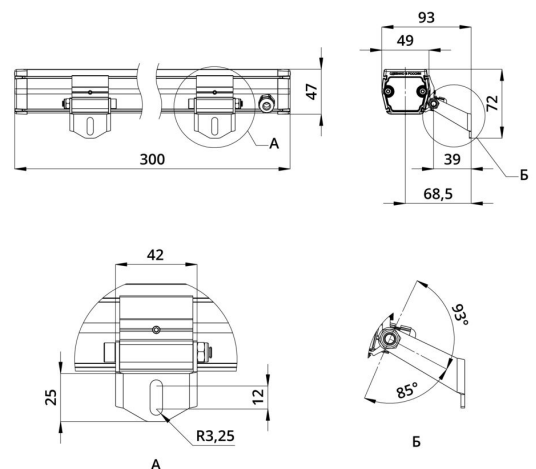

### Технические данные

Светодиодный светильник ПромЛед Барокко 5 S  
300мм CRI80 5000K 90x100°

## 2. КСС и Габаритный чертеж

Кривая силы света

Габаритный чертеж