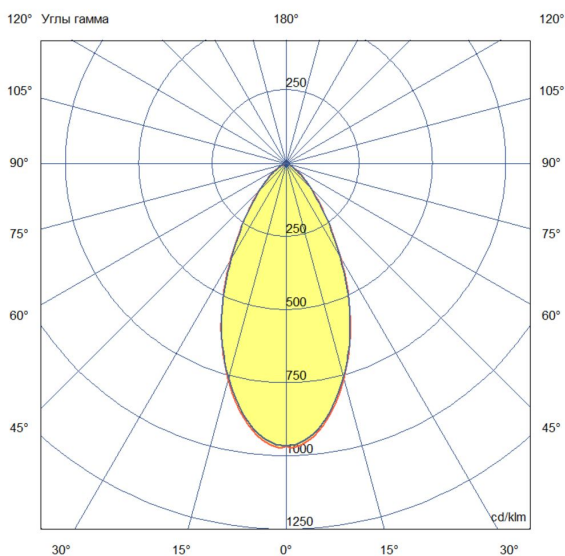

### Технические данные

Светодиодный светильник ПромЛед Барокко 48 S  
1200мм CRI80 5000K 50°

### 2. КСС и Габаритный чертеж

Кривая силы света

Габаритный чертеж