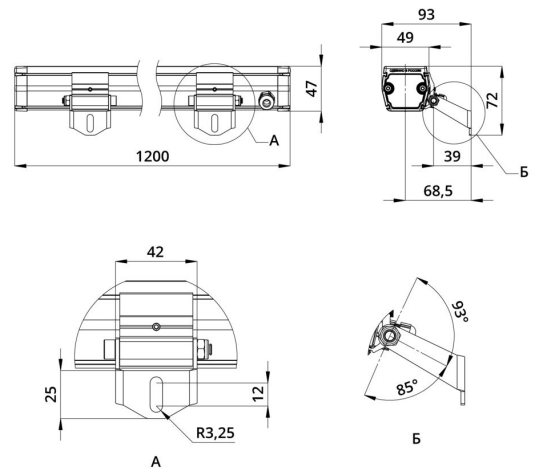

2. КСС и Габаритный чертеж

Кривая силы света

Габаритный чертеж

3. Основные технические данные и характеристики

Характеристики	Значение
Мощность, [Вт ±10%]:	48
Световой поток светильника, [лм ±5%]:	5 040
Номинальная коррелированная цветовая температура по ГОСТ 34819-2021, [К]:	5 000
Тип кривой силы света:	концентрированная
Тип рассеивателя:	прозрачный
Угол излучения, [°]:	15
Индекс цветопередачи (CRI), не менее:	80
Род тока:	АС
Коэффициент пульсации (Кп), не более, [%]:	1
Напряжение питания, [В]:	~176-264
Частота напряжения электропитания, [Гц ±10%]:	50
Коэффициент мощности (P _f), не менее:	0,98
Класс защиты от поражения электрическим током (по ГОСТ IEC 60598-1-2017):	I
Степень защиты от пыли и влаги (по ГОСТ IEC 60598-1-2017):	IP67
Климатическое исполнение (по ГОСТ 15150-69):	УХЛ1
Температура эксплуатации, [°С]:	от -50 до +50
Срок службы светильника, не менее, [лет]:	12
Срок службы светодиодов, не менее, [ч]:	100 000
Гарантийный срок на светильник, [мес.]:	60
Материал оптического элемента:	-
Материал корпуса:	сплав алюминия, экструдированный
Материал рассеивателя:	закаленное стекло
Габаритные размеры, не более, [мм]:	1200×93×72
Тип крепления:	поворотный кронштейн
Масса, [кг]:	2