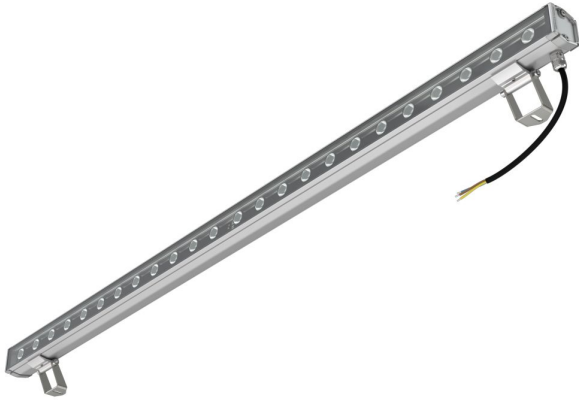

Технические данные

Светодиодный светильник ПромЛед Барокко 48 S
1200мм CRI80 5000K 15°

1. Описание серии

Серия линейных светодиодных светильников для заливающего освещения фасадов и акцентной подсветки отдельных архитектурных элементов зданий.

Особенности серии:

- компактный и лаконичный корпус светильника;
- элегантная и эстетичная форма корпуса;
- уникальная конструкция торцевых крышек позволяет установить антибликовые козырьки во всю длину светильника, что исключает видимые стыки и зазоры между светильниками при монтаже на фасад в единую линию;
- благодаря специально разработанному под данную серию компактному источнику питания удалось реализовать исполнение с напряжением питания 220 вольт;
- рассеиватель из закаленного стекла расположен на одном уровне с корпусом светильника, что исключает скопление воды на его поверхности.