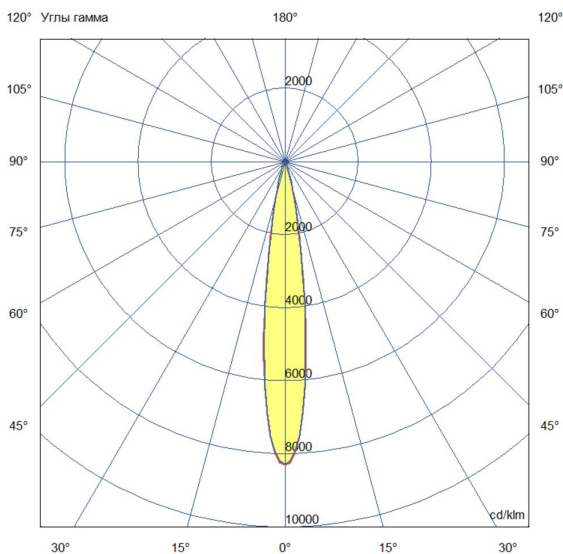

Технические данные

Светодиодный светильник ПромЛед Барокко 48 S
1200мм CRI80 5000K 15°

1. Описание серии

Серия линейных светодиодных светильников для заливающего освещения фасадов и акцентной подсветки отдельных архитектурных элементов зданий.

2. КСС и Габаритный чертеж

Кривая силы света

Габаритный чертеж

3. Основные технические данные и характеристики

Характеристики	Значение
Мощность, [Вт ±10%]:	48
Световой поток светильника, [лм ±5%]:	5 040
Номинальная коррелированная цветовая температура по ГОСТ 34819-2021, [К]:	5 000
Тип кривой силы света:	концентрированная
Тип рассеивателя:	прозрачный
Угол излучения, [°]:	15
Индекс цветопередачи (CRI), не менее:	80
Род тока:	АС
Коэффициент пульсации (Кп), не более, [%]:	1
Напряжение питания, [В]:	~176-264
Частота напряжения электропитания, [Гц ±10%]:	50
Коэффициент мощности (P _f), не менее:	0,98
Класс защиты от поражения электрическим током (по ГОСТ IEC 60598-1-2017):	I
Степень защиты от пыли и влаги (по ГОСТ IEC 60598-1-2017):	IP67
Климатическое исполнение (по ГОСТ 15150-69):	УХЛ1
Температура эксплуатации, [°С]:	от -50 до +50
Срок службы светильника, не менее, [лет]:	12
Срок службы светодиодов, не менее, [ч]:	100 000
Гарантийный срок на светильник, [мес.]:	60
Материал оптического элемента:	-
Материал корпуса:	сплав алюминия, экструдированный
Материал рассеивателя:	закаленное стекло
Габаритные размеры, не более, [мм]:	1200×93×72
Тип крепления:	поворотный кронштейн
Масса, [кг]:	2