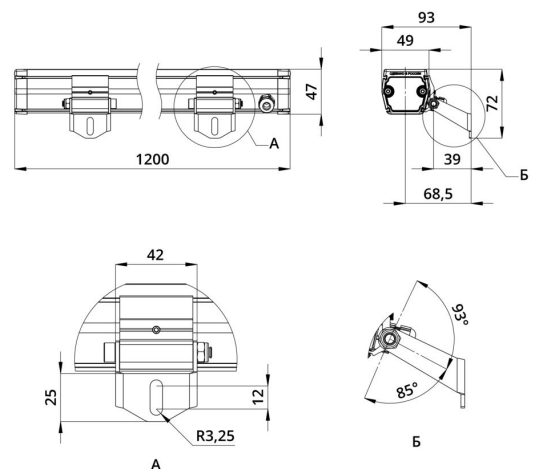

Технические данные

Светодиодный светильник ПромЛед Барокко 48 S
1200мм CRI80 5000K 10x65°

1. Описание серии

Серия линейных светодиодных светильников для заливающего освещения фасадов и акцентной подсветки отдельных архитектурных элементов зданий.

2. КСС и Габаритный чертеж

Кривая силы света

Габаритный чертеж

3. Основные технические данные и характеристики

Характеристики	Значение
Мощность, [Вт ±10%]:	48
Световой поток светильника, [лм ±5%]:	3 830
Номинальная коррелированная цветовая температура по ГОСТ 34819-2021, [К]:	5 000
Тип кривой силы света:	осевая
Тип рассеивателя:	прозрачный
Угол излучения, [°]:	10x65
Индекс цветопередачи (CRI), не менее:	80
Род тока:	AC
Коэффициент пульсации (Кп), не более, [%]:	1
Напряжение питания, [В]:	~176-264
Частота напряжения электропитания, [Гц ±10%]:	50
Коэффициент мощности (P _f), не менее:	0,98
Класс защиты от поражения электрическим током (по ГОСТ IEC 60598-1-2017):	I
Степень защиты от пыли и влаги (по ГОСТ IEC 60598-1-2017):	IP67
Климатическое исполнение (по ГОСТ 15150-69):	УХЛ1
Температура эксплуатации, [°С]:	от -50 до +50
Срок службы светильника, не менее, [лет]:	12
Срок службы светодиодов, не менее, [ч]:	100 000
Гарантийный срок на светильник, [мес.]:	60
Материал оптического элемента:	-
Материал корпуса:	сплав алюминия, экструдированный
Материал рассеивателя:	закаленное стекло
Габаритные размеры, не более, [мм]:	1200×93×72
Тип крепления:	поворотный кронштейн
Масса, [кг]:	2