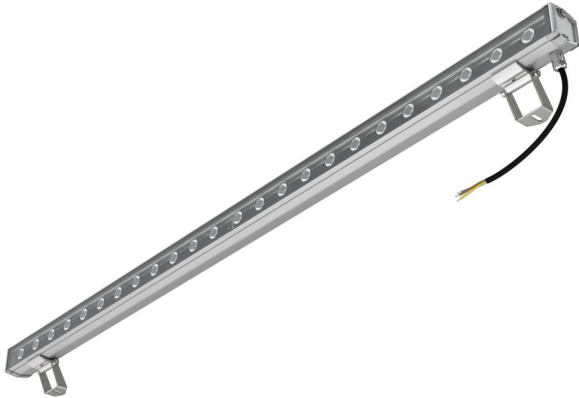

Технические данные

Светодиодный светильник ПромЛед Барокко 48 S
1200мм CRI80 5000K 10x65°

1. Описание серии

Серия линейных светодиодных светильников для заливающего освещения фасадов и акцентной подсветки отдельных архитектурных элементов зданий.

Особенности серии:

- компактный и лаконичный корпус светильника;
- элегантная и эстетичная форма корпуса;
- уникальная конструкция торцевых крышек позволяет установить антибликовые козырьки во всю длину светильника, что исключает видимые стыки и зазоры между светильниками при монтаже на фасад в единую линию;
- благодаря специально разработанному под данную серию компактному источнику питания удалось реализовать исполнение с напряжением питания 220 вольт;
- рассеиватель из закаленного стекла расположен на одном уровне с корпусом светильника, что исключает скопление воды на его поверхности.