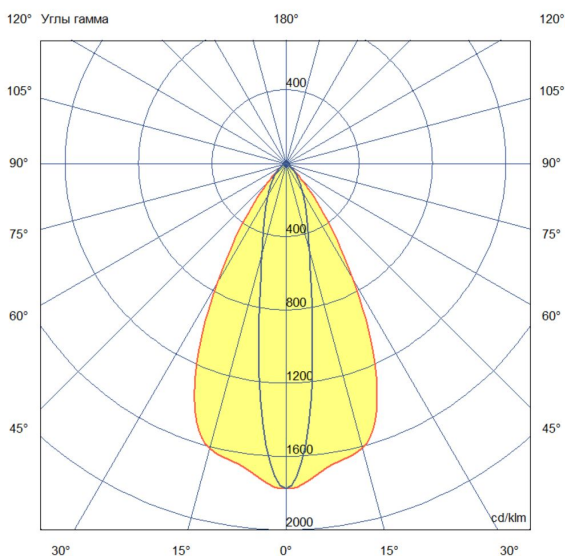

Технические данные

Светодиодный светильник ПромЛед Барокко 48 S
1200мм CRI80 5000K 10x65°

1. Описание серии

Серия линейных светодиодных светильников для заливающего освещения фасадов и акцентной подсветки отдельных архитектурных элементов зданий.

2. КСС и Габаритный чертеж

Кривая силы света

Габаритный чертеж

3. Основные технические данные и характеристики

Характеристики	Значение
Мощность, [Вт ±10%]:	48
Световой поток светильника, [лм ±5%]:	3 830
Номинальная коррелированная цветовая температура по ГОСТ 34819-2021, [К]:	5 000
Тип кривой силы света:	осевая
Тип рассеивателя:	прозрачный
Угол излучения, [°]:	10x65
Индекс цветопередачи (CRI), не менее:	80
Род тока:	AC
Коэффициент пульсации (Кп), не более, [%]:	1
Напряжение питания, [В]:	~176-264
Частота напряжения электропитания, [Гц ±10%]:	50
Коэффициент мощности (P _f), не менее:	0,98
Класс защиты от поражения электрическим током (по ГОСТ IEC 60598-1-2017):	I
Степень защиты от пыли и влаги (по ГОСТ IEC 60598-1-2017):	IP67
Климатическое исполнение (по ГОСТ 15150-69):	УХЛ1
Температура эксплуатации, [°С]:	от -50 до +50
Срок службы светильника, не менее, [лет]:	12
Срок службы светодиодов, не менее, [ч]:	100 000
Гарантийный срок на светильник, [мес.]:	60
Материал оптического элемента:	-
Материал корпуса:	сплав алюминия, экструдированный
Материал рассеивателя:	закаленное стекло
Габаритные размеры, не более, [мм]:	1200×93×72
Тип крепления:	поворотный кронштейн
Масса, [кг]:	2