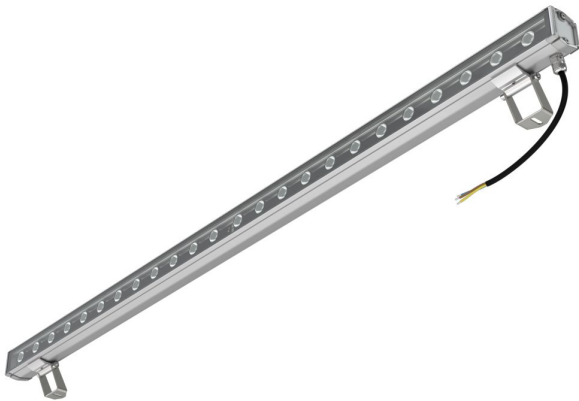

Технические данные

Светодиодный светильник ПромЛед Барокко 48 S
1200мм CRI80 3000K 25°

1. Описание серии

Серия линейных светодиодных светильников для заливающего освещения фасадов и акцентной подсветки отдельных архитектурных элементов зданий.

Особенности серии:

- компактный и лаконичный корпус светильника;
- элегантная и эстетичная форма корпуса;
- уникальная конструкция торцевых крышек позволяет установить антибликовые козырьки во всю длину светильника, что исключает видимые стыки и зазоры между светильниками при монтаже на фасад в единую линию;
- благодаря специально разработанному под данную серию компактному источнику питания удалось реализовать исполнение с напряжением питания 220 вольт;
- рассеиватель из закаленного стекла расположен на одном уровне с корпусом светильника, что исключает скопление воды на его поверхности.