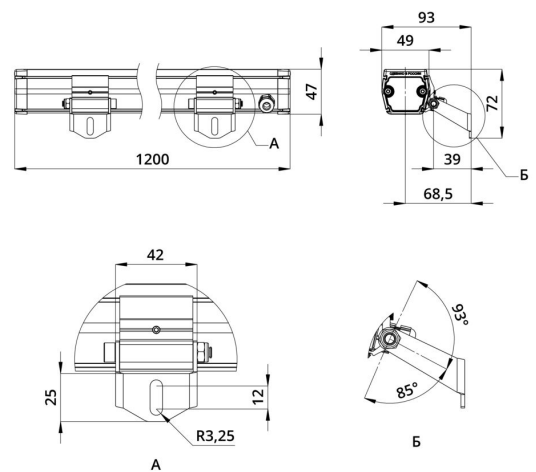

2. КСС и Габаритный чертеж

Кривая силы света

Габаритный чертеж

3. Основные технические данные и характеристики

Характеристики	Значение
Мощность, [Вт ±10%]:	48
Световой поток светильника, [лм ±5%]:	4 455
Номинальная коррелированная цветовая температура по ГОСТ 34819-2021, [К]:	3 000
Тип кривой силы света:	концентрированная
Тип рассеивателя:	прозрачный
Угол излучения, [°]:	25
Индекс цветопередачи (CRI), не менее:	80
Род тока:	AC
Коэффициент пульсации (Кп), не более, [%]:	1
Напряжение питания, [В]:	~176-264
Частота напряжения электропитания, [Гц ±10%]:	50
Коэффициент мощности (P _f), не менее:	0,98
Класс защиты от поражения электрическим током (по ГОСТ IEC 60598-1-2017):	I
Степень защиты от пыли и влаги (по ГОСТ IEC 60598-1-2017):	IP67
Климатическое исполнение (по ГОСТ 15150-69):	УХЛ1
Температура эксплуатации, [°С]:	от -50 до +50
Срок службы светильника, не менее, [лет]:	12
Срок службы светодиодов, не менее, [ч]:	100 000
Гарантийный срок на светильник, [мес.]:	60
Материал оптического элемента:	-
Материал корпуса:	сплав алюминия, экструдированный
Материал рассеивателя:	закаленное стекло
Габаритные размеры, не более, [мм]:	1200×93×72
Тип крепления:	поворотный кронштейн
Масса, [кг]:	2