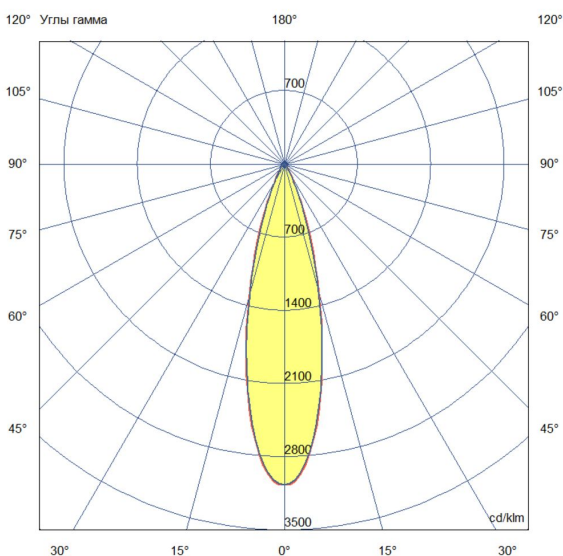

Технические данные

Светодиодный светильник ПромЛед Барокко 48 S
1200мм CRI80 3000K 25°

1. Описание серии

Серия линейных светодиодных светильников для заливающего освещения фасадов и акцентной подсветки отдельных архитектурных элементов зданий.

2. КСС и Габаритный чертеж

Кривая силы света

Габаритный чертеж

3. Основные технические данные и характеристики

Характеристики	Значение
Мощность, [Вт ±10%]:	48
Световой поток светильника, [лм ±5%]:	4 455
Номинальная коррелированная цветовая температура по ГОСТ 34819-2021, [К]:	3 000
Тип кривой силы света:	концентрированная
Тип рассеивателя:	прозрачный
Угол излучения, [°]:	25
Индекс цветопередачи (CRI), не менее:	80
Род тока:	AC
Коэффициент пульсации (Кп), не более, [%]:	1
Напряжение питания, [В]:	~176-264
Частота напряжения электропитания, [Гц ±10%]:	50
Коэффициент мощности (P _f), не менее:	0,98
Класс защиты от поражения электрическим током (по ГОСТ IEC 60598-1-2017):	I
Степень защиты от пыли и влаги (по ГОСТ IEC 60598-1-2017):	IP67
Климатическое исполнение (по ГОСТ 15150-69):	УХЛ1
Температура эксплуатации, [°С]:	от -50 до +50
Срок службы светильника, не менее, [лет]:	12
Срок службы светодиодов, не менее, [ч]:	100 000
Гарантийный срок на светильник, [мес.]:	60
Материал оптического элемента:	-
Материал корпуса:	сплав алюминия, экструдированный
Материал рассеивателя:	закаленное стекло
Габаритные размеры, не более, [мм]:	1200×93×72
Тип крепления:	поворотный кронштейн
Масса, [кг]:	2