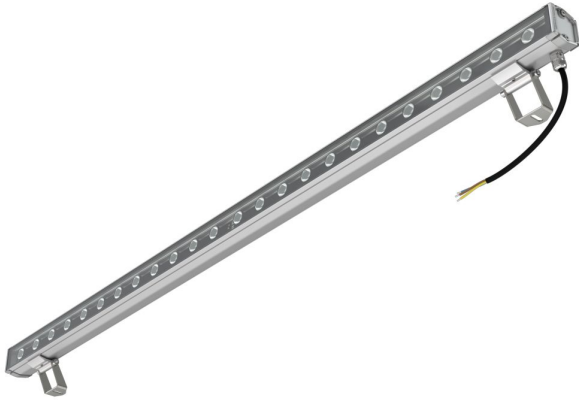

### Технические данные

Светодиодный светильник ПромЛед Барокко 48 S  
1200мм CRI80 3000K 10x65°

### 1. Описание серии

Серия линейных светодиодных светильников для заливающего освещения фасадов и акцентной подсветки отдельных архитектурных элементов зданий.

Особенности серии:

- компактный и лаконичный корпус светильника;
- элегантная и эстетичная форма корпуса;
- уникальная конструкция торцевых крышек позволяет установить антибликовые козырьки во всю длину светильника, что исключает видимые стыки и зазоры между светильниками при монтаже на фасад в единую линию;
- благодаря специально разработанному под данную серию компактному источнику питания удалось реализовать исполнение с напряжением питания 220 вольт;
- рассеиватель из закаленного стекла расположен на одном уровне с корпусом светильника, что исключает скопление воды на его поверхности.