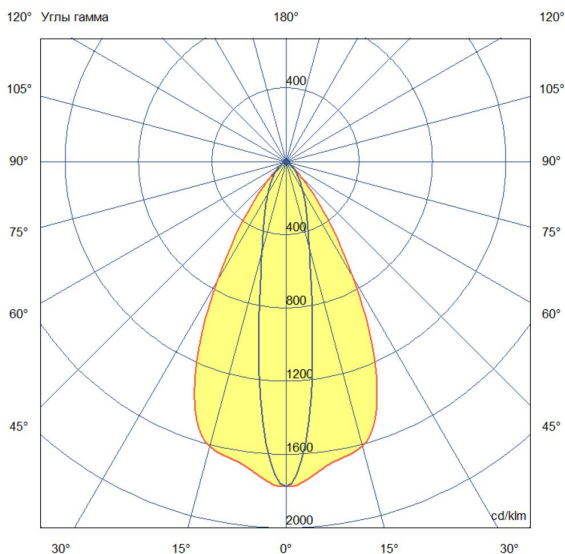

### Технические данные

Светодиодный светильник ПромЛед Барокко 48 S  
1200мм CRI80 3000K 10x65°

### 2. КСС и Габаритный чертеж

Кривая силы света

Габаритный чертеж