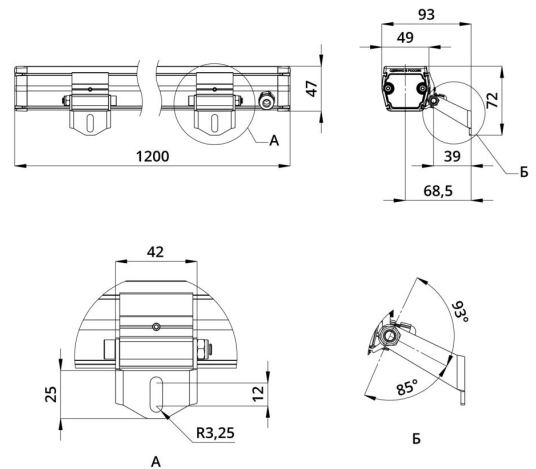

### Технические данные

Светодиодный светильник ПромЛед Барокко 48 S  
1200мм CRI80 3000K 10x65°

### 2. КСС и Габаритный чертеж

Кривая силы света

Габаритный чертеж