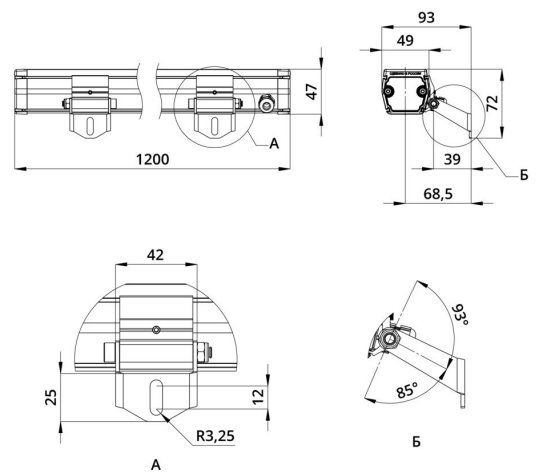

2. КСС и Габаритный чертеж

Кривая силы света

Габаритный чертеж

3. Основные технические данные и характеристики

Характеристики	Значение
Мощность, [Вт ±10%]:	40
Световой поток светильника, [лм ±5%]:	4 600
Номинальная коррелированная цветовая температура по ГОСТ 34819-2021, [К]:	5 000
Тип кривой силы света:	косинусная
Тип рассеивателя:	опал
Угол излучения, [°]:	100
Индекс цветопередачи (CRI), не менее:	80
Род тока:	АС
Коэффициент пульсации (Кп), не более, [%]:	1
Напряжение питания, [В]:	~176-264
Частота напряжения электропитания, [Гц ±10%]:	50
Коэффициент мощности (P _f), не менее:	0,98
Класс защиты от поражения электрическим током (по ГОСТ IEC 60598-1-2017):	I
Степень защиты от пыли и влаги (по ГОСТ IEC 60598-1-2017):	IP67
Климатическое исполнение (по ГОСТ 15150-69):	УХЛ1
Температура эксплуатации, [°С]:	от -50 до +50
Срок службы светильника, не менее, [лет]:	12
Срок службы светодиодов, не менее, [ч]:	100 000
Гарантийный срок на светильник, [мес.]:	60
Материал оптического элемента:	УФ-стабилизированный поликарбонат
Материал корпуса:	сплав алюминия, экструдированный
Материал рассеивателя:	закаленное стекло
Габаритные размеры, не более, [мм]:	1200×93×72
Тип крепления:	поворотный кронштейн
Масса, [кг]:	2