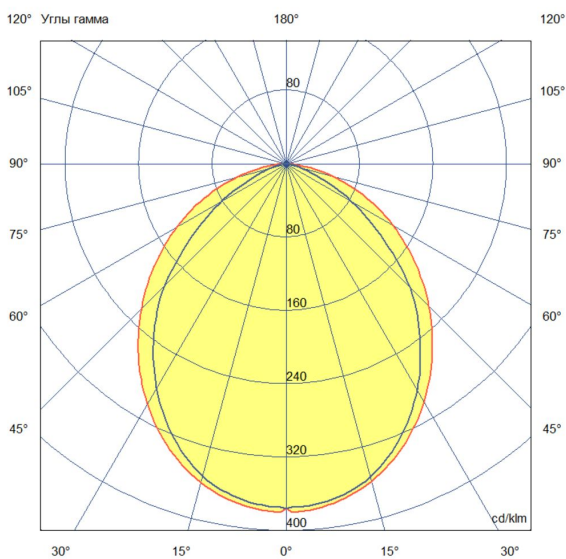

Технические данные

Светодиодный светильник ПромЛед Барокко 40 S
1200мм CRI80 5000K Опал

1. Описание серии

Серия линейных светодиодных светильников для заливающего освещения фасадов и акцентной подсветки отдельных архитектурных элементов зданий.

2. КСС и Габаритный чертеж

Кривая силы света

Габаритный чертеж

3. Основные технические данные и характеристики

Характеристики	Значение
Мощность, [Вт ±10%]:	40
Световой поток светильника, [лм ±5%]:	4 600
Номинальная коррелированная цветовая температура по ГОСТ 34819-2021, [К]:	5 000
Тип кривой силы света:	косинусная
Тип рассеивателя:	опал
Угол излучения, [°]:	100
Индекс цветопередачи (CRI), не менее:	80
Род тока:	АС
Коэффициент пульсации (Кп), не более, [%]:	1
Напряжение питания, [В]:	~176-264
Частота напряжения электропитания, [Гц ±10%]:	50
Коэффициент мощности (P _f), не менее:	0,98
Класс защиты от поражения электрическим током (по ГОСТ IEC 60598-1-2017):	I
Степень защиты от пыли и влаги (по ГОСТ IEC 60598-1-2017):	IP67
Климатическое исполнение (по ГОСТ 15150-69):	УХЛ1
Температура эксплуатации, [°С]:	от -50 до +50
Срок службы светильника, не менее, [лет]:	12
Срок службы светодиодов, не менее, [ч]:	100 000
Гарантийный срок на светильник, [мес.]:	60
Материал оптического элемента:	УФ-стабилизированный поликарбонат
Материал корпуса:	сплав алюминия, экструдированный
Материал рассеивателя:	закаленное стекло
Габаритные размеры, не более, [мм]:	1200×93×72
Тип крепления:	поворотный кронштейн
Масса, [кг]:	2