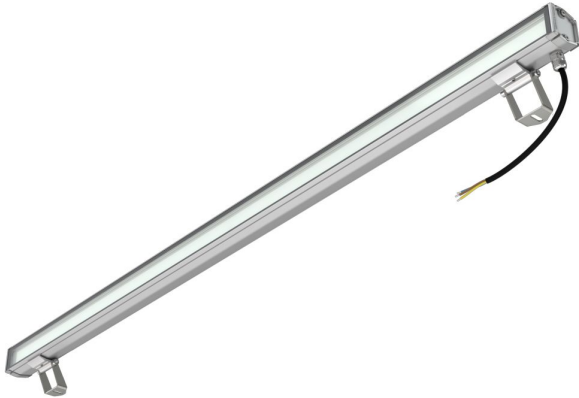

Технические данные

Светодиодный светильник ПромЛед Барокко 40 S
1200мм CRI80 5000K Опал

1. Описание серии

Серия линейных светодиодных светильников для заливающего освещения фасадов и акцентной подсветки отдельных архитектурных элементов зданий.

Особенности серии:

- компактный и лаконичный корпус светильника;
- элегантная и эстетичная форма корпуса;
- уникальная конструкция торцевых крышек позволяет установить антибликовые козырьки во всю длину светильника, что исключает видимые стыки и зазоры между светильниками при монтаже на фасад в единую линию;
- благодаря специально разработанному под данную серию компактному источнику питания удалось реализовать исполнение с напряжением питания 220 вольт;
- рассеиватель из закаленного стекла расположен на одном уровне с корпусом светильника, что исключает скопление воды на его поверхности.