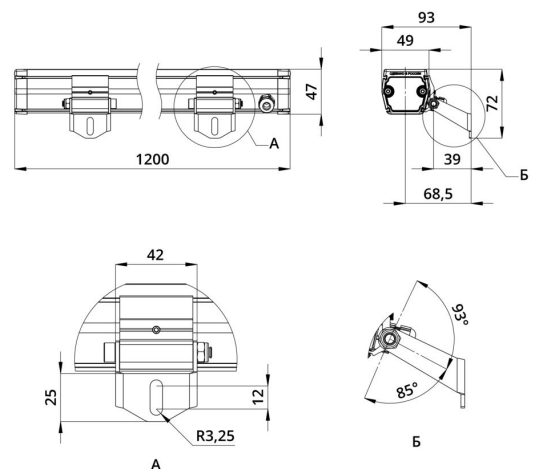

### Технические данные

Светодиодный светильник ПромЛед Барокко 40 S  
1200мм CRI80 5000K 60x100°

### 2. КСС и Габаритный чертеж

Кривая силы света

Габаритный чертеж