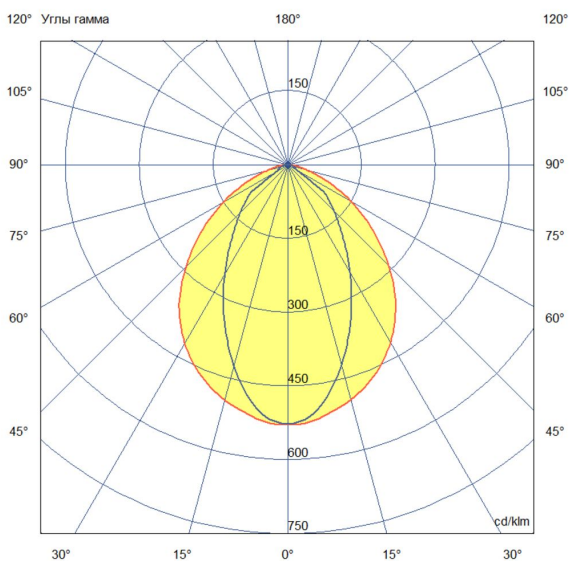

### Технические данные

Светодиодный светильник ПромЛед Барокко 40 S  
1200мм CRI80 5000K 60x100°

### 2. КСС и Габаритный чертеж

Кривая силы света

Габаритный чертеж