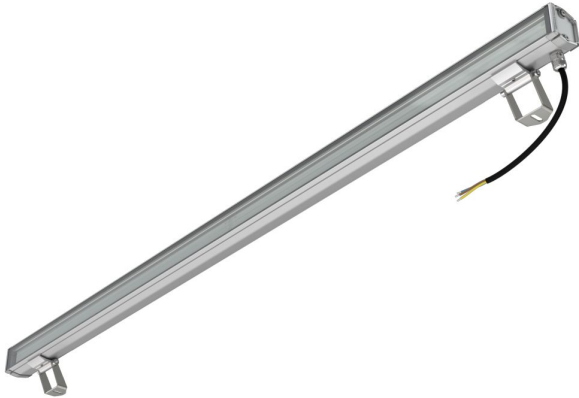

### Технические данные

Светодиодный светильник ПромЛед Барокко 40 S  
1200мм CRI80 5000K 60x100°

### 1. Описание серии

Серия линейных светодиодных светильников для заливающего освещения фасадов и акцентной подсветки отдельных архитектурных элементов зданий.

Особенности серии:

- компактный и лаконичный корпус светильника;
- элегантная и эстетичная форма корпуса;
- уникальная конструкция торцевых крышек позволяет установить антибликовые козырьки во всю длину светильника, что исключает видимые стыки и зазоры между светильниками при монтаже на фасад в единую линию;
- благодаря специально разработанному под данную серию компактному источнику питания удалось реализовать исполнение с напряжением питания 220 вольт;
- рассеиватель из закаленного стекла расположен на одном уровне с корпусом светильника, что исключает скопление воды на его поверхности.