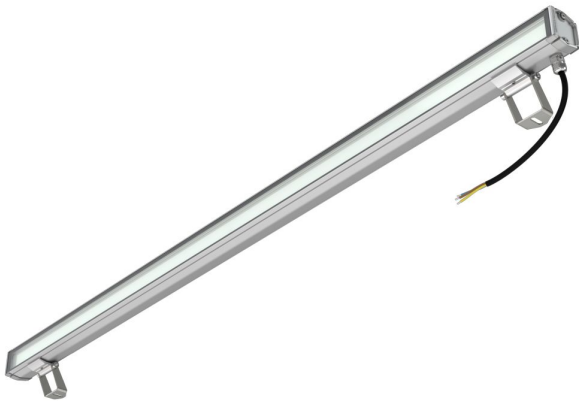

Технические данные

Светодиодный светильник ПромЛед Барокко 40 S
1200мм CRI80 4000K Опал

1. Описание серии

Серия линейных светодиодных светильников для заливающего освещения фасадов и акцентной подсветки отдельных архитектурных элементов зданий.

Особенности серии:

- компактный и лаконичный корпус светильника;
- элегантная и эстетичная форма корпуса;
- уникальная конструкция торцевых крышек позволяет установить антибликовые козырьки во всю длину светильника, что исключает видимые стыки и зазоры между светильниками при монтаже на фасад в единую линию;
- благодаря специально разработанному под данную серию компактному источнику питания удалось реализовать исполнение с напряжением питания 220 вольт;
- рассеиватель из закаленного стекла расположен на одном уровне с корпусом светильника, что исключает скопление воды на его поверхности.