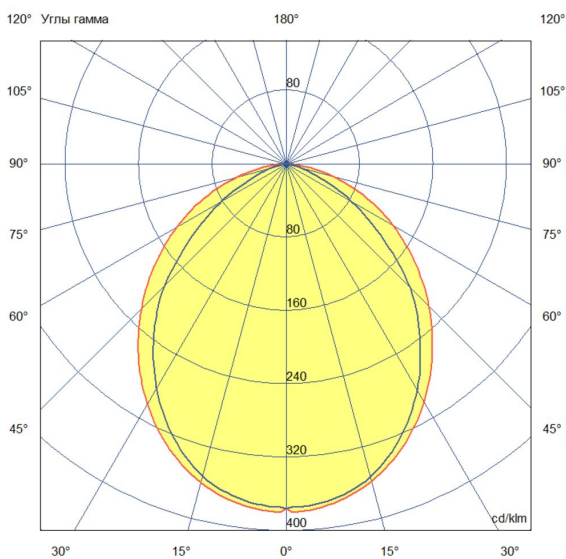

Технические данные

Светодиодный светильник ПромЛед Барокко 40 S
1200мм CRI80 4000K Опал

1. Описание серии

Серия линейных светодиодных светильников для заливающего освещения фасадов и акцентной подсветки отдельных архитектурных элементов зданий.

2. КСС и Габаритный чертеж

Кривая силы света

Габаритный чертеж

3. Основные технические данные и характеристики

Характеристики	Значение
Мощность, [Вт ±10%]:	40
Световой поток светильника, [лм ±5%]:	4 600
Номинальная коррелированная цветовая температура по ГОСТ 34819-2021, [К]:	4 000
Тип кривой силы света:	косинусная
Тип рассеивателя:	опал
Угол излучения, [°]:	100
Индекс цветопередачи (CRI), не менее:	80
Род тока:	АС
Коэффициент пульсации (Кп), не более, [%]:	1
Напряжение питания, [В]:	~176-264
Частота напряжения электропитания, [Гц ±10%]:	50
Коэффициент мощности (P _f), не менее:	0,98
Класс защиты от поражения электрическим током (по ГОСТ IEC 60598-1-2017):	I
Степень защиты от пыли и влаги (по ГОСТ IEC 60598-1-2017):	IP67
Климатическое исполнение (по ГОСТ 15150-69):	УХЛ1
Температура эксплуатации, [°С]:	от -50 до +50
Срок службы светильника, не менее, [лет]:	12
Срок службы светодиодов, не менее, [ч]:	100 000
Гарантийный срок на светильник, [мес.]:	60
Материал оптического элемента:	УФ-стабилизированный поликарбонат
Материал корпуса:	сплав алюминия, экструдированный
Материал рассеивателя:	закаленное стекло
Габаритные размеры, не более, [мм]:	1200×93×72
Тип крепления:	поворотный кронштейн
Масса, [кг]:	2