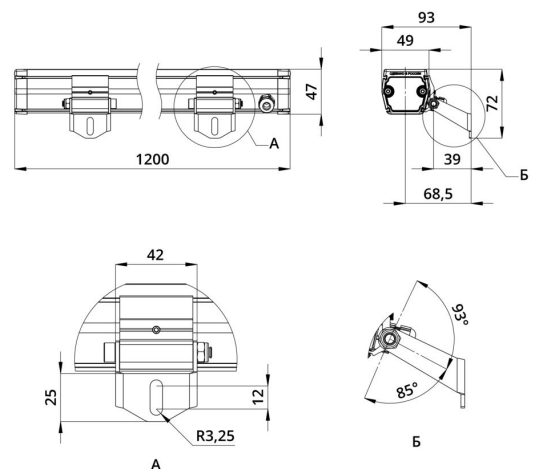

2. КСС и Габаритный чертеж

Кривая силы света

Габаритный чертеж

3. Основные технические данные и характеристики

Характеристики	Значение
Мощность, [Вт ±10%]:	40
Световой поток светильника, [лм ±5%]:	4 600
Номинальная коррелированная цветовая температура по ГОСТ 34819-2021, [К]:	4 000
Тип кривой силы света:	косинусная
Тип рассеивателя:	опал
Угол излучения, [°]:	100
Индекс цветопередачи (CRI), не менее:	80
Род тока:	АС
Коэффициент пульсации (Кп), не более, [%]:	1
Напряжение питания, [В]:	~176-264
Частота напряжения электропитания, [Гц ±10%]:	50
Коэффициент мощности (P _f), не менее:	0,98
Класс защиты от поражения электрическим током (по ГОСТ IEC 60598-1-2017):	I
Степень защиты от пыли и влаги (по ГОСТ IEC 60598-1-2017):	IP67
Климатическое исполнение (по ГОСТ 15150-69):	УХЛ1
Температура эксплуатации, [°С]:	от -50 до +50
Срок службы светильника, не менее, [лет]:	12
Срок службы светодиодов, не менее, [ч]:	100 000
Гарантийный срок на светильник, [мес.]:	60
Материал оптического элемента:	УФ-стабилизированный поликарбонат
Материал корпуса:	сплав алюминия, экструдированный
Материал рассеивателя:	закаленное стекло
Габаритные размеры, не более, [мм]:	1200×93×72
Тип крепления:	поворотный кронштейн
Масса, [кг]:	2