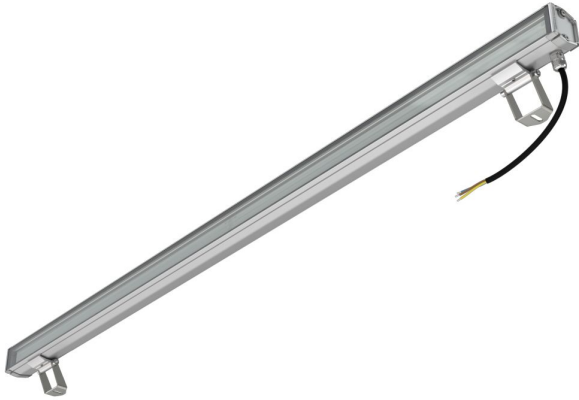

### Технические данные

Светодиодный светильник ПромЛед Барокко 40 S  
1200мм CRI80 4000K 60x100°

### 1. Описание серии

Серия линейных светодиодных светильников для заливающего освещения фасадов и акцентной подсветки отдельных архитектурных элементов зданий.

Особенности серии:

- компактный и лаконичный корпус светильника;
- элегантная и эстетичная форма корпуса;
- уникальная конструкция торцевых крышек позволяет установить антибликовые козырьки во всю длину светильника, что исключает видимые стыки и зазоры между светильниками при монтаже на фасад в единую линию;
- благодаря специально разработанному под данную серию компактному источнику питания удалось реализовать исполнение с напряжением питания 220 вольт;
- рассеиватель из закаленного стекла расположен на одном уровне с корпусом светильника, что исключает скопление воды на его поверхности.