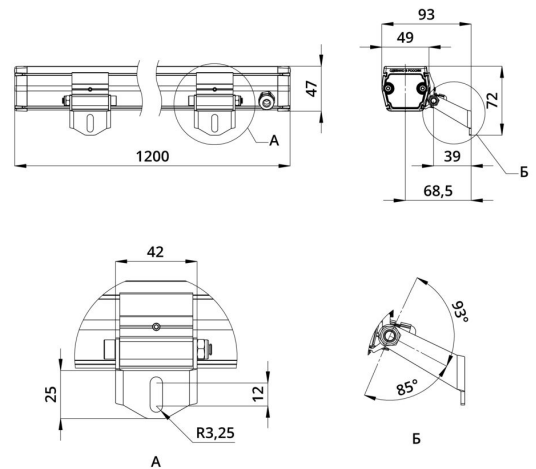

### Технические данные

Светодиодный светильник ПромЛед Барокко 40 S  
1200мм CRI80 4000K 60x100°

### 2. КСС и Габаритный чертеж

Кривая силы света

Габаритный чертеж