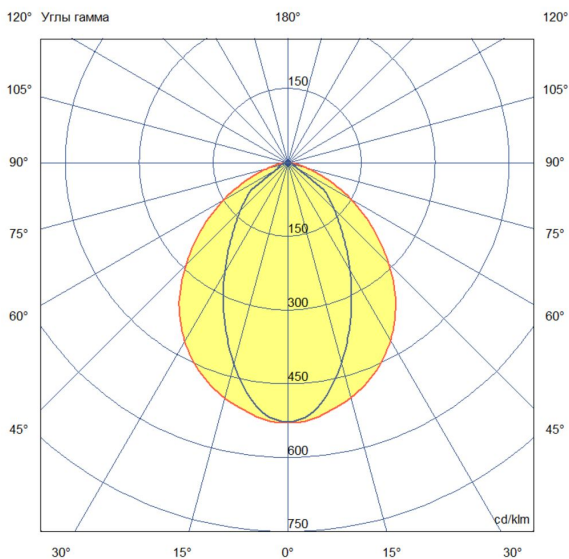

### Технические данные

Светодиодный светильник ПромЛед Барокко 40 S  
1200мм CRI80 4000K 60x100°

### 2. КСС и Габаритный чертеж

Кривая силы света

Габаритный чертеж