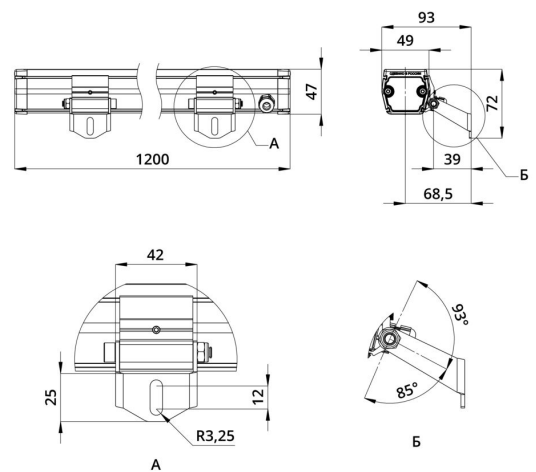

2. КСС и Габаритный чертеж

Кривая силы света

Габаритный чертеж

3. Основные технические данные и характеристики

Характеристики	Значение
Мощность, [Вт ±10%]:	40
Световой поток светильника, [лм ±5%]:	4 280
Номинальная коррелированная цветовая температура по ГОСТ 34819-2021, [К]:	3 000
Тип кривой силы света:	косинусная
Тип рассеивателя:	опал
Угол излучения, [°]:	100
Индекс цветопередачи (CRI), не менее:	80
Род тока:	АС
Коэффициент пульсации (Кп), не более, [%]:	1
Напряжение питания, [В]:	~176-264
Частота напряжения электропитания, [Гц ±10%]:	50
Коэффициент мощности (P _f), не менее:	0,98
Класс защиты от поражения электрическим током (по ГОСТ IEC 60598-1-2017):	I
Степень защиты от пыли и влаги (по ГОСТ IEC 60598-1-2017):	IP67
Климатическое исполнение (по ГОСТ 15150-69):	УХЛ1
Температура эксплуатации, [°С]:	от -50 до +50
Срок службы светильника, не менее, [лет]:	12
Срок службы светодиодов, не менее, [ч]:	100 000
Гарантийный срок на светильник, [мес.]:	60
Материал оптического элемента:	УФ-стабилизированный поликарбонат
Материал корпуса:	сплав алюминия, экструдированный
Материал рассеивателя:	закаленное стекло
Габаритные размеры, не более, [мм]:	1200×93×72
Тип крепления:	поворотный кронштейн
Масса, [кг]:	2