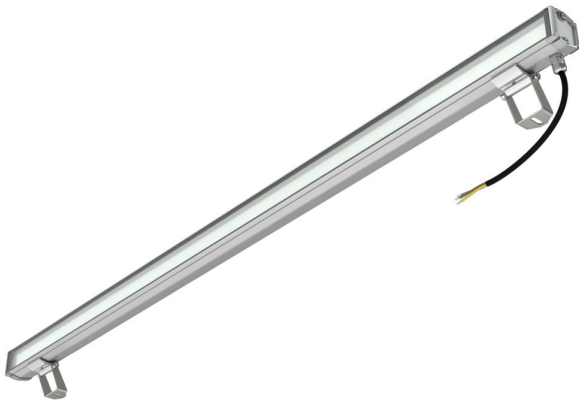

Технические данные

Светодиодный светильник ПромЛед Барокко 40 S
1200мм CRI80 3000K Опал

1. Описание серии

Серия линейных светодиодных светильников для заливающего освещения фасадов и акцентной подсветки отдельных архитектурных элементов зданий.

Особенности серии:

- компактный и лаконичный корпус светильника;
- элегантная и эстетичная форма корпуса;
- уникальная конструкция торцевых крышек позволяет установить антибликовые козырьки во всю длину светильника, что исключает видимые стыки и зазоры между светильниками при монтаже на фасад в единую линию;
- благодаря специально разработанному под данную серию компактному источнику питания удалось реализовать исполнение с напряжением питания 220 вольт;
- рассеиватель из закаленного стекла расположен на одном уровне с корпусом светильника, что исключает скопление воды на его поверхности.