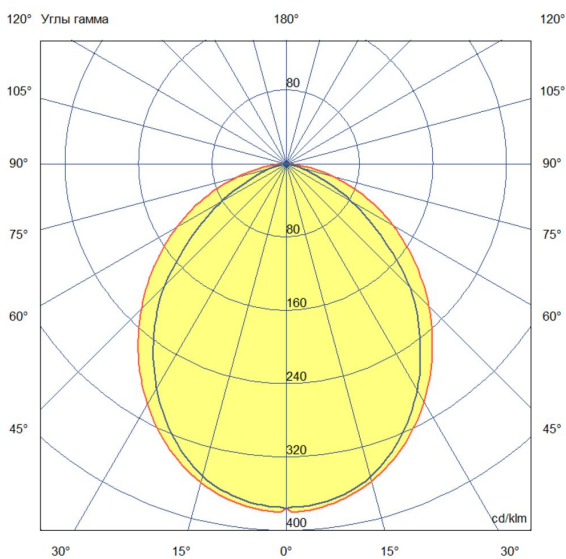

Технические данные

Светодиодный светильник ПромЛед Барокко 40 S
1200мм CRI80 3000K Опал

1. Описание серии

Серия линейных светодиодных светильников для заливающего освещения фасадов и акцентной подсветки отдельных архитектурных элементов зданий.

2. КСС и Габаритный чертеж

Кривая силы света

Габаритный чертеж

3. Основные технические данные и характеристики

Характеристики	Значение
Мощность, [Вт ±10%]:	40
Световой поток светильника, [лм ±5%]:	4 280
Номинальная коррелированная цветовая температура по ГОСТ 34819-2021, [К]:	3 000
Тип кривой силы света:	косинусная
Тип рассеивателя:	опал
Угол излучения, [°]:	100
Индекс цветопередачи (CRI), не менее:	80
Род тока:	АС
Коэффициент пульсации (Кп), не более, [%]:	1
Напряжение питания, [В]:	~176-264
Частота напряжения электропитания, [Гц ±10%]:	50
Коэффициент мощности (P _f), не менее:	0,98
Класс защиты от поражения электрическим током (по ГОСТ IEC 60598-1-2017):	I
Степень защиты от пыли и влаги (по ГОСТ IEC 60598-1-2017):	IP67
Климатическое исполнение (по ГОСТ 15150-69):	УХЛ1
Температура эксплуатации, [°С]:	от -50 до +50
Срок службы светильника, не менее, [лет]:	12
Срок службы светодиодов, не менее, [ч]:	100 000
Гарантийный срок на светильник, [мес.]:	60
Материал оптического элемента:	УФ-стабилизированный поликарбонат
Материал корпуса:	сплав алюминия, экструдированный
Материал рассеивателя:	закаленное стекло
Габаритные размеры, не более, [мм]:	1200×93×72
Тип крепления:	поворотный кронштейн
Масса, [кг]:	2