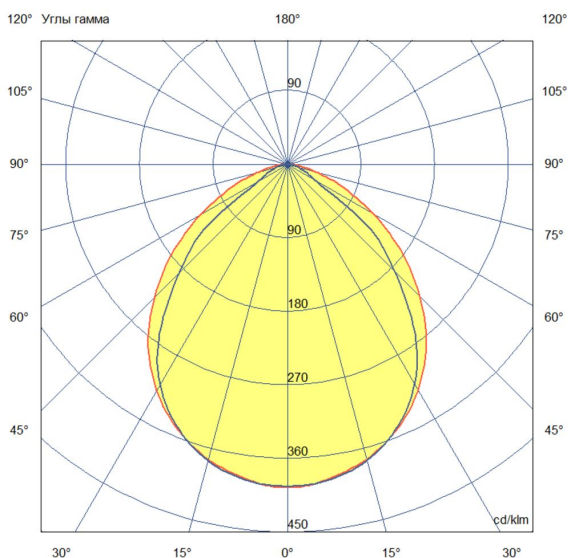

### Технические данные

Светодиодный светильник ПромЛед Барокко 40 S  
1200мм CRI80 3000K 90x100°

### 2. КСС и Габаритный чертеж

Кривая силы света

Габаритный чертеж