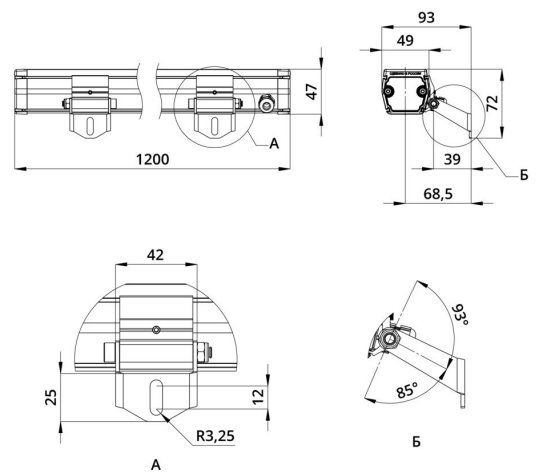

### Технические данные

Светодиодный светильник ПромЛед Барокко 40 S  
1200мм CRI80 3000K 90x100°

### 2. КСС и Габаритный чертеж

Кривая силы света

Габаритный чертеж