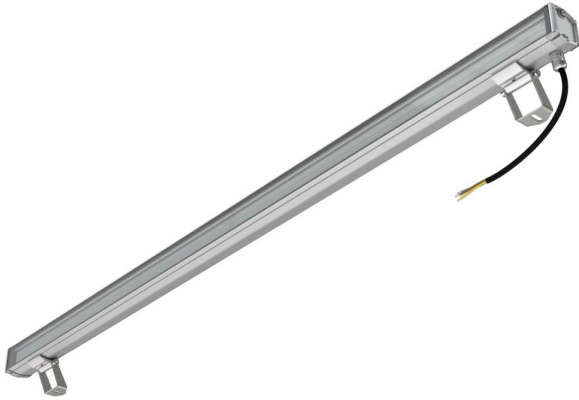

### Технические данные

Светодиодный светильник ПромЛед Барокко 40 S  
1200мм CRI80 3000K 90x100°

### 1. Описание серии

Серия линейных светодиодных светильников для заливающего освещения фасадов и акцентной подсветки отдельных архитектурных элементов зданий.

Особенности серии:

- компактный и лаконичный корпус светильника;
- элегантная и эстетичная форма корпуса;
- уникальная конструкция торцевых крышек позволяет установить антибликовые козырьки во всю длину светильника, что исключает видимые стыки и зазоры между светильниками при монтаже на фасад в единую линию;
- благодаря специально разработанному под данную серию компактному источнику питания удалось реализовать исполнение с напряжением питания 220 вольт;
- рассеиватель из закаленного стекла расположен на одном уровне с корпусом светильника, что исключает скопление воды на его поверхности.