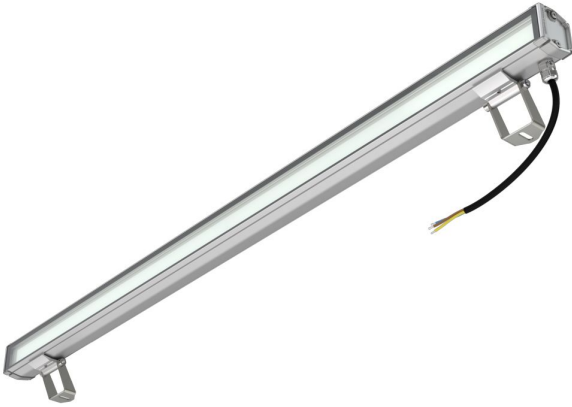

Технические данные

Светодиодный светильник ПромЛед Барокко 40 S
1000мм CRI80 5000K Опал

1. Описание серии

Серия линейных светодиодных светильников для заливающего освещения фасадов и акцентной подсветки отдельных архитектурных элементов зданий.

Особенности серии:

- компактный и лаконичный корпус светильника;
- элегантная и эстетичная форма корпуса;
- уникальная конструкция торцевых крышек позволяет установить антибликовые козырьки во всю длину светильника, что исключает видимые стыки и зазоры между светильниками при монтаже на фасад в единую линию;
- благодаря специально разработанному под данную серию компактному источнику питания удалось реализовать исполнение с напряжением питания 220 вольт;
- рассеиватель из закаленного стекла расположен на одном уровне с корпусом светильника, что исключает скопление воды на его поверхности.