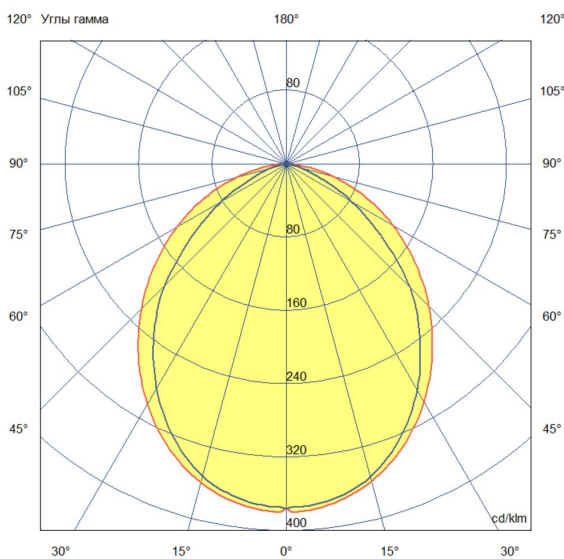

Технические данные

Светодиодный светильник ПромЛед Барокко 40 S
1000мм CRI80 5000K Опал

1. Описание серии

Серия линейных светодиодных светильников для заливающего освещения фасадов и акцентной подсветки отдельных архитектурных элементов зданий.

2. КСС и Габаритный чертеж

Кривая силы света

Габаритный чертеж

3. Основные технические данные и характеристики

Характеристики	Значение
Мощность, [Вт ±10%]:	40
Световой поток светильника, [лм ±5%]:	4 560
Номинальная коррелированная цветовая температура по ГОСТ 34819-2021, [К]:	5 000
Тип кривой силы света:	косинусная
Тип рассеивателя:	опал
Угол излучения, [°]:	100
Индекс цветопередачи (CRI), не менее:	80
Род тока:	АС
Коэффициент пульсации (Кп), не более, [%]:	1
Напряжение питания, [В]:	~176-264
Частота напряжения электропитания, [Гц ±10%]:	50
Коэффициент мощности (P _f), не менее:	0,98
Класс защиты от поражения электрическим током (по ГОСТ IEC 60598-1-2017):	I
Степень защиты от пыли и влаги (по ГОСТ IEC 60598-1-2017):	IP67
Климатическое исполнение (по ГОСТ 15150-69):	УХЛ1
Температура эксплуатации, [°С]:	от -50 до +50
Срок службы светильника, не менее, [лет]:	12
Срок службы светодиодов, не менее, [ч]:	100 000
Гарантийный срок на светильник, [мес.]:	60
Материал оптического элемента:	УФ-стабилизированный поликарбонат
Материал корпуса:	сплав алюминия, экструдированный
Материал рассеивателя:	закаленное стекло
Габаритные размеры, не более, [мм]:	1000×93×72
Тип крепления:	поворотный кронштейн
Масса, [кг]:	1,7