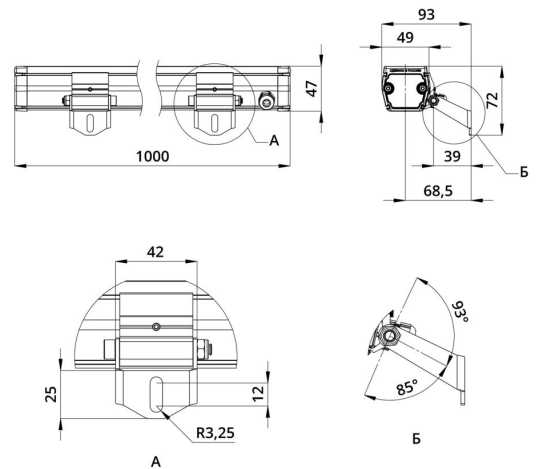

2. КСС и Габаритный чертеж

Кривая силы света

Габаритный чертеж

3. Основные технические данные и характеристики

Характеристики	Значение
Мощность, [Вт ±10%]:	40
Световой поток светильника, [лм ±5%]:	4 560
Номинальная коррелированная цветовая температура по ГОСТ 34819-2021, [К]:	5 000
Тип кривой силы света:	косинусная
Тип рассеивателя:	опал
Угол излучения, [°]:	100
Индекс цветопередачи (CRI), не менее:	80
Род тока:	АС
Коэффициент пульсации (Кп), не более, [%]:	1
Напряжение питания, [В]:	~176-264
Частота напряжения электропитания, [Гц ±10%]:	50
Коэффициент мощности (P _f), не менее:	0,98
Класс защиты от поражения электрическим током (по ГОСТ IEC 60598-1-2017):	I
Степень защиты от пыли и влаги (по ГОСТ IEC 60598-1-2017):	IP67
Климатическое исполнение (по ГОСТ 15150-69):	УХЛ1
Температура эксплуатации, [°С]:	от -50 до +50
Срок службы светильника, не менее, [лет]:	12
Срок службы светодиодов, не менее, [ч]:	100 000
Гарантийный срок на светильник, [мес.]:	60
Материал оптического элемента:	УФ-стабилизированный поликарбонат
Материал корпуса:	сплав алюминия, экструдированный
Материал рассеивателя:	закаленное стекло
Габаритные размеры, не более, [мм]:	1000×93×72
Тип крепления:	поворотный кронштейн
Масса, [кг]:	1,7