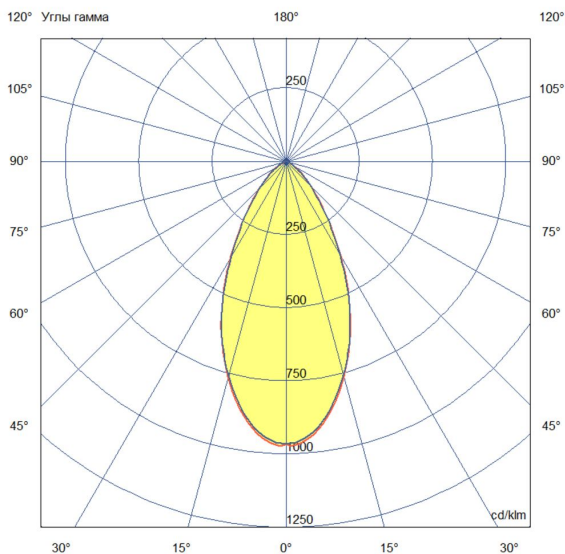

### Технические данные

Светодиодный светильник ПромЛед Барокко 40 S  
1000мм CRI80 5000K 50°

### 2. КСС и Габаритный чертеж

Кривая силы света

Габаритный чертеж