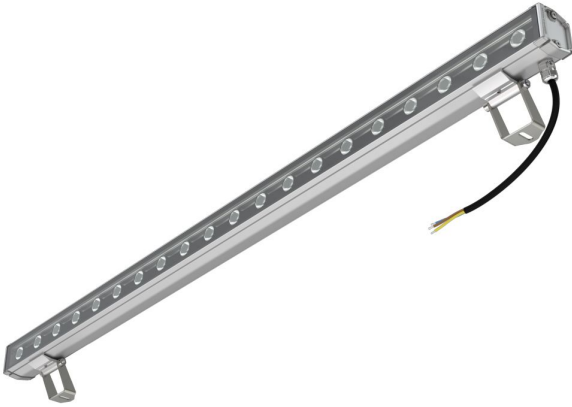

### Технические данные

Светодиодный светильник ПромЛед Барокко 40 S  
1000мм CRI80 5000K 50°

### 1. Описание серии

Серия линейных светодиодных светильников для заливающего освещения фасадов и акцентной подсветки отдельных архитектурных элементов зданий.

Особенности серии:

- компактный и лаконичный корпус светильника;
- элегантная и эстетичная форма корпуса;
- уникальная конструкция торцевых крышек позволяет установить антибликовые козырьки во всю длину светильника, что исключает видимые стыки и зазоры между светильниками при монтаже на фасад в единую линию;
- благодаря специально разработанному под данную серию компактному источнику питания удалось реализовать исполнение с напряжением питания 220 вольт;
- рассеиватель из закаленного стекла расположен на одном уровне с корпусом светильника, что исключает скопление воды на его поверхности.