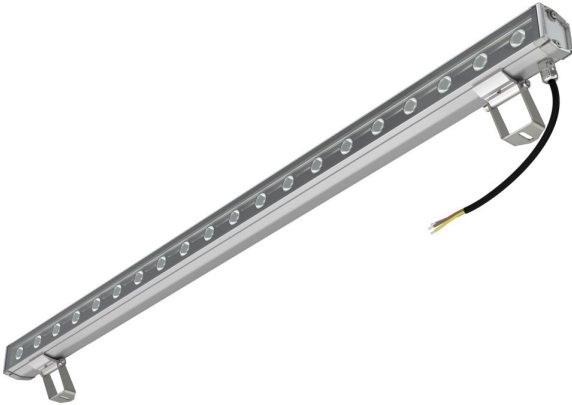

### Технические данные

Светодиодный светильник ПромЛед Барокко 40 S  
1000мм CRI80 5000K 10x65°

## 1. Описание серии

Серия линейных светодиодных светильников для заливающего освещения фасадов и акцентной подсветки отдельных архитектурных элементов зданий.

Особенности серии:

- компактный и лаконичный корпус светильника;
- элегантная и эстетичная форма корпуса;
- уникальная конструкция торцевых крышек позволяет установить антибликовые козырьки во всю длину светильника, что исключает видимые стыки и зазоры между светильниками при монтаже на фасад в единую линию;
- благодаря специально разработанному под данную серию компактному источнику питания удалось реализовать исполнение с напряжением питания 220 вольт;
- рассеиватель из закаленного стекла расположен на одном уровне с корпусом светильника, что исключает скопление воды на его поверхности.