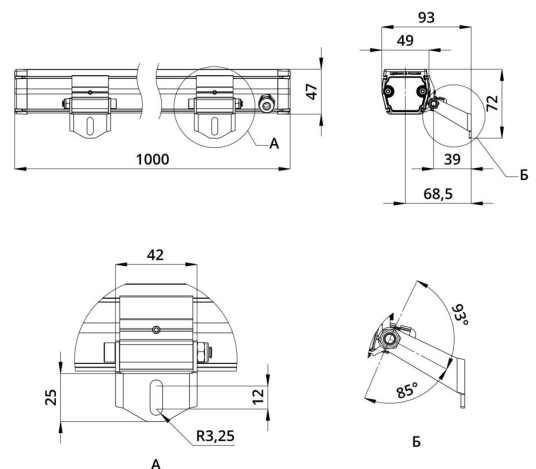

### Технические данные

Светодиодный светильник ПромЛед Барокко 40 S  
1000мм CRI80 5000K 10x65°

## 2. КСС и Габаритный чертеж

Кривая силы света

Габаритный чертеж