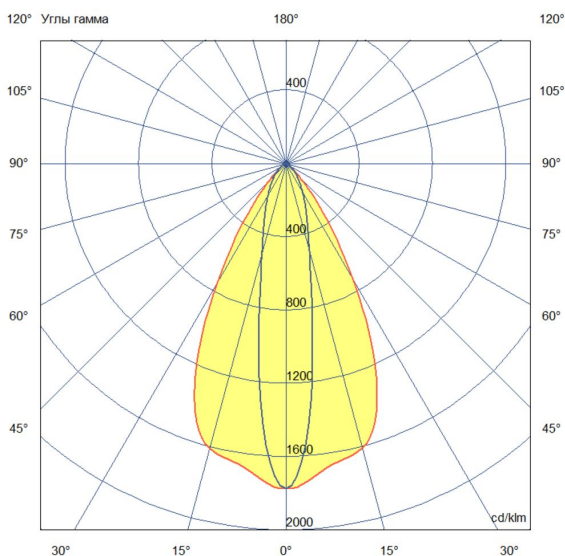

### Технические данные

Светодиодный светильник ПромЛед Барокко 40 S  
1000мм CRI80 5000K 10x65°

## 2. КСС и Габаритный чертеж

Кривая силы света

Габаритный чертеж