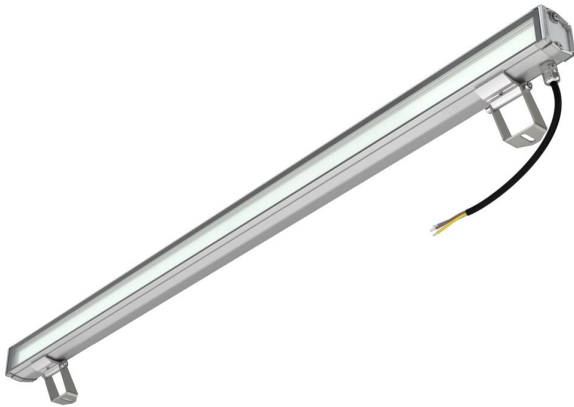

Технические данные

Светодиодный светильник ПромЛед Барокко 40 S
1000мм CRI80 4000K Опал

1. Описание серии

Серия линейных светодиодных светильников для заливающего освещения фасадов и акцентной подсветки отдельных архитектурных элементов зданий.

Особенности серии:

- компактный и лаконичный корпус светильника;
- элегантная и эстетичная форма корпуса;
- уникальная конструкция торцевых крышек позволяет установить антибликовые козырьки во всю длину светильника, что исключает видимые стыки и зазоры между светильниками при монтаже на фасад в единую линию;
- благодаря специально разработанному под данную серию компактному источнику питания удалось реализовать исполнение с напряжением питания 220 вольт;
- рассеиватель из закаленного стекла расположен на одном уровне с корпусом светильника, что исключает скопление воды на его поверхности.