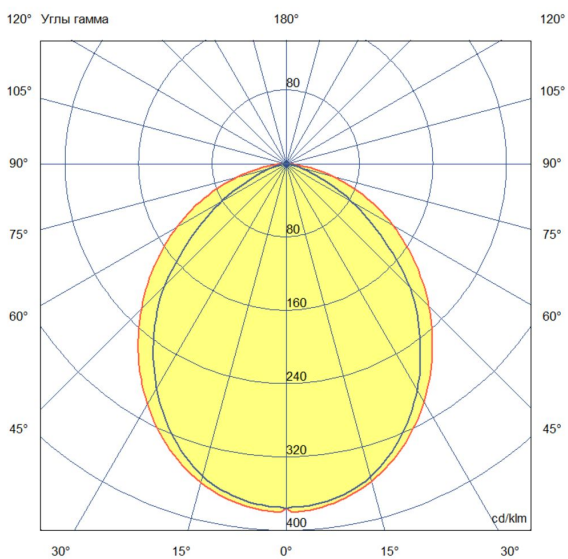

Технические данные

Светодиодный светильник ПромЛед Барокко 40 S
1000мм CRI80 4000K Опал

1. Описание серии

Серия линейных светодиодных светильников для заливающего освещения фасадов и акцентной подсветки отдельных архитектурных элементов зданий.

2. КСС и Габаритный чертеж

Кривая силы света

Габаритный чертеж

3. Основные технические данные и характеристики

Характеристики	Значение
Мощность, [Вт ±10%]:	40
Световой поток светильника, [лм ±5%]:	4 560
Номинальная коррелированная цветовая температура по ГОСТ 34819-2021, [К]:	4 000
Тип кривой силы света:	косинусная
Тип рассеивателя:	опал
Угол излучения, [°]:	100
Индекс цветопередачи (CRI), не менее:	80
Род тока:	АС
Коэффициент пульсации (Кп), не более, [%]:	1
Напряжение питания, [В]:	~176-264
Частота напряжения электропитания, [Гц ±10%]:	50
Коэффициент мощности (P _f), не менее:	0,98
Класс защиты от поражения электрическим током (по ГОСТ IEC 60598-1-2017):	I
Степень защиты от пыли и влаги (по ГОСТ IEC 60598-1-2017):	IP67
Климатическое исполнение (по ГОСТ 15150-69):	УХЛ1
Температура эксплуатации, [°С]:	от -50 до +50
Срок службы светильника, не менее, [лет]:	12
Срок службы светодиодов, не менее, [ч]:	100 000
Гарантийный срок на светильник, [мес.]:	60
Материал оптического элемента:	УФ-стабилизированный поликарбонат
Материал корпуса:	сплав алюминия, экструдированный
Материал рассеивателя:	закаленное стекло
Габаритные размеры, не более, [мм]:	1000×93×72
Тип крепления:	поворотный кронштейн
Масса, [кг]:	1,7