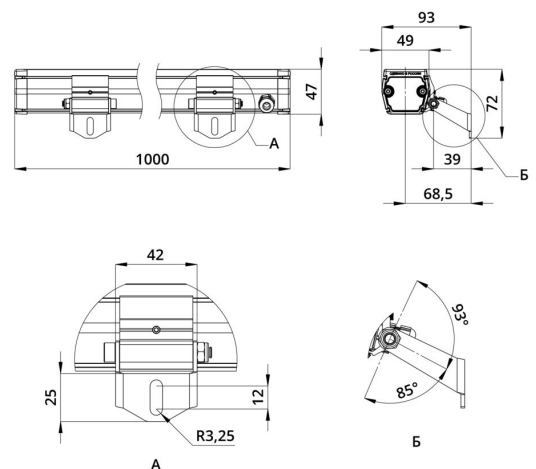

2. КСС и Габаритный чертеж

Кривая силы света

Габаритный чертеж

3. Основные технические данные и характеристики

Характеристики	Значение
Мощность, [Вт ±10%]:	40
Световой поток светильника, [лм ±5%]:	4 560
Номинальная коррелированная цветовая температура по ГОСТ 34819-2021, [К]:	4 000
Тип кривой силы света:	косинусная
Тип рассеивателя:	опал
Угол излучения, [°]:	100
Индекс цветопередачи (CRI), не менее:	80
Род тока:	АС
Коэффициент пульсации (Кп), не более, [%]:	1
Напряжение питания, [В]:	~176-264
Частота напряжения электропитания, [Гц ±10%]:	50
Коэффициент мощности (P _f), не менее:	0,98
Класс защиты от поражения электрическим током (по ГОСТ IEC 60598-1-2017):	I
Степень защиты от пыли и влаги (по ГОСТ IEC 60598-1-2017):	IP67
Климатическое исполнение (по ГОСТ 15150-69):	УХЛ1
Температура эксплуатации, [°С]:	от -50 до +50
Срок службы светильника, не менее, [лет]:	12
Срок службы светодиодов, не менее, [ч]:	100 000
Гарантийный срок на светильник, [мес.]:	60
Материал оптического элемента:	УФ-стабилизированный поликарбонат
Материал корпуса:	сплав алюминия, экструдированный
Материал рассеивателя:	закаленное стекло
Габаритные размеры, не более, [мм]:	1000×93×72
Тип крепления:	поворотный кронштейн
Масса, [кг]:	1,7