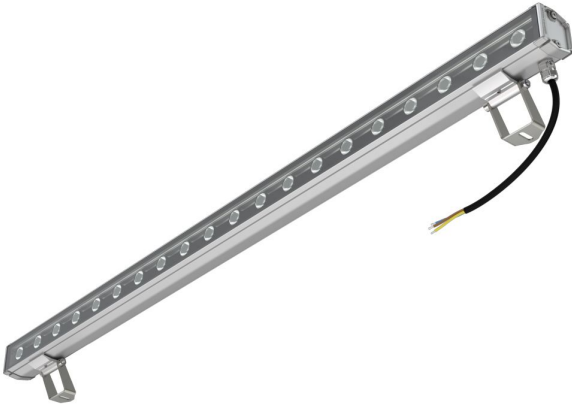

### Технические данные

Светодиодный светильник ПромЛед Барокко 40 S  
1000мм CRI80 4000K 10°

## 1. Описание серии

Серия линейных светодиодных светильников для заливающего освещения фасадов и акцентной подсветки отдельных архитектурных элементов зданий.

Особенности серии:

- компактный и лаконичный корпус светильника;
- элегантная и эстетичная форма корпуса;
- уникальная конструкция торцевых крышек позволяет установить антибликовые козырьки во всю длину светильника, что исключает видимые стыки и зазоры между светильниками при монтаже на фасад в единую линию;
- благодаря специально разработанному под данную серию компактному источнику питания удалось реализовать исполнение с напряжением питания 220 вольт;
- рассеиватель из закаленного стекла расположен на одном уровне с корпусом светильника, что исключает скопление воды на его поверхности.