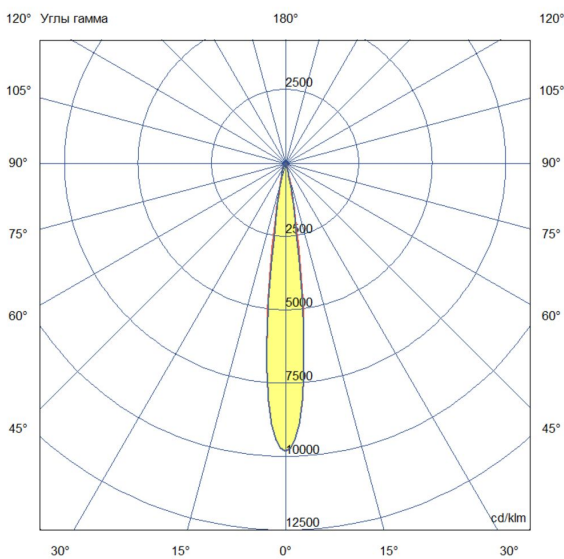

### Технические данные

Светодиодный светильник ПромЛед Барокко 40 S  
1000мм CRI80 4000K 10°

## 2. КСС и Габаритный чертеж

Кривая силы света

Габаритный чертеж