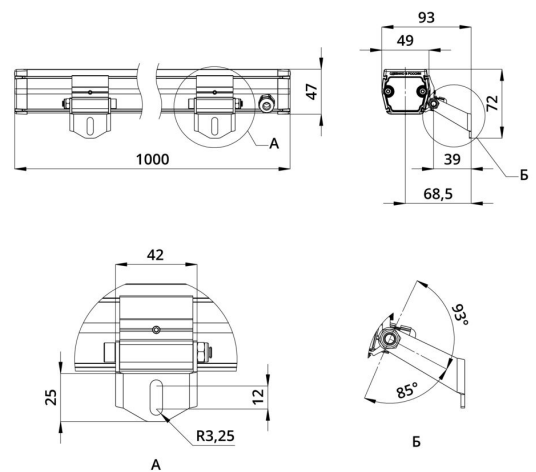

2. КСС и Габаритный чертеж

Кривая силы света

Габаритный чертеж

3. Основные технические данные и характеристики

Характеристики	Значение
Мощность, [Вт ±10%]:	40
Световой поток светильника, [лм ±5%]:	4 240
Номинальная коррелированная цветовая температура по ГОСТ 34819-2021, [К]:	3 000
Тип кривой силы света:	косинусная
Тип рассеивателя:	опал
Угол излучения, [°]:	100
Индекс цветопередачи (CRI), не менее:	80
Род тока:	АС
Коэффициент пульсации (Кп), не более, [%]:	1
Напряжение питания, [В]:	~176-264
Частота напряжения электропитания, [Гц ±10%]:	50
Коэффициент мощности (P _f), не менее:	0,98
Класс защиты от поражения электрическим током (по ГОСТ IEC 60598-1-2017):	I
Степень защиты от пыли и влаги (по ГОСТ IEC 60598-1-2017):	IP67
Климатическое исполнение (по ГОСТ 15150-69):	УХЛ1
Температура эксплуатации, [°С]:	от -50 до +50
Срок службы светильника, не менее, [лет]:	12
Срок службы светодиодов, не менее, [ч]:	100 000
Гарантийный срок на светильник, [мес.]:	60
Материал оптического элемента:	УФ-стабилизированный поликарбонат
Материал корпуса:	сплав алюминия, экструдированный
Материал рассеивателя:	закаленное стекло
Габаритные размеры, не более, [мм]:	1000×93×72
Тип крепления:	поворотный кронштейн
Масса, [кг]:	1,7