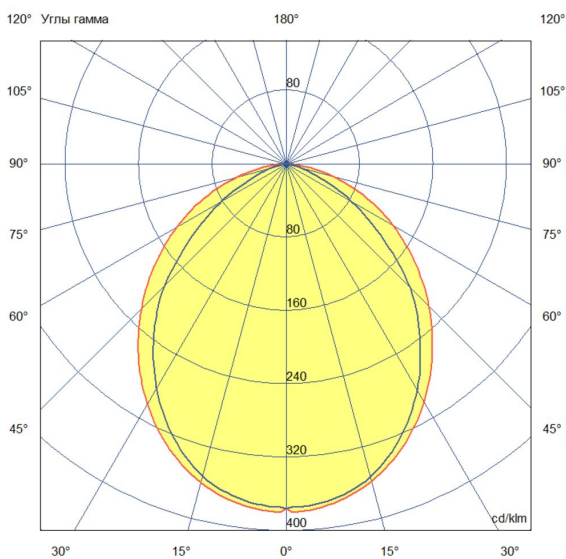

Технические данные

Светодиодный светильник ПромЛед Барокко 40 S
1000мм CRI80 3000K Опал

1. Описание серии

Серия линейных светодиодных светильников для заливающего освещения фасадов и акцентной подсветки отдельных архитектурных элементов зданий.

2. КСС и Габаритный чертеж

Кривая силы света

Габаритный чертеж

3. Основные технические данные и характеристики

Характеристики	Значение
Мощность, [Вт ±10%]:	40
Световой поток светильника, [лм ±5%]:	4 240
Номинальная коррелированная цветовая температура по ГОСТ 34819-2021, [К]:	3 000
Тип кривой силы света:	косинусная
Тип рассеивателя:	опал
Угол излучения, [°]:	100
Индекс цветопередачи (CRI), не менее:	80
Род тока:	АС
Коэффициент пульсации (Кп), не более, [%]:	1
Напряжение питания, [В]:	~176-264
Частота напряжения электропитания, [Гц ±10%]:	50
Коэффициент мощности (P _f), не менее:	0,98
Класс защиты от поражения электрическим током (по ГОСТ IEC 60598-1-2017):	I
Степень защиты от пыли и влаги (по ГОСТ IEC 60598-1-2017):	IP67
Климатическое исполнение (по ГОСТ 15150-69):	УХЛ1
Температура эксплуатации, [°С]:	от -50 до +50
Срок службы светильника, не менее, [лет]:	12
Срок службы светодиодов, не менее, [ч]:	100 000
Гарантийный срок на светильник, [мес.]:	60
Материал оптического элемента:	УФ-стабилизированный поликарбонат
Материал корпуса:	сплав алюминия, экструдированный
Материал рассеивателя:	закаленное стекло
Габаритные размеры, не более, [мм]:	1000×93×72
Тип крепления:	поворотный кронштейн
Масса, [кг]:	1,7