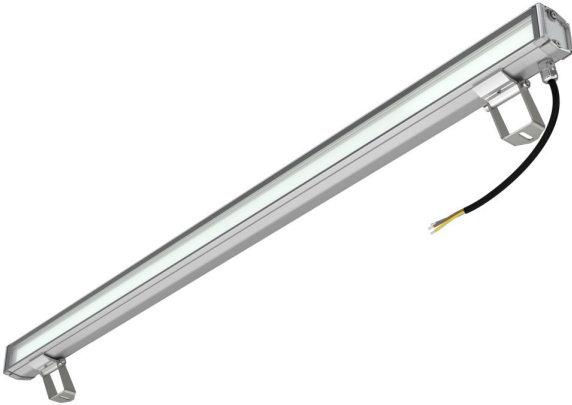

Технические данные

Светодиодный светильник ПромЛед Барокко 40 S
1000мм CRI80 3000K Опал

1. Описание серии

Серия линейных светодиодных светильников для заливающего освещения фасадов и акцентной подсветки отдельных архитектурных элементов зданий.

Особенности серии:

- компактный и лаконичный корпус светильника;
- элегантная и эстетичная форма корпуса;
- уникальная конструкция торцевых крышек позволяет установить антибликовые козырьки во всю длину светильника, что исключает видимые стыки и зазоры между светильниками при монтаже на фасад в единую линию;
- благодаря специально разработанному под данную серию компактному источнику питания удалось реализовать исполнение с напряжением питания 220 вольт;
- рассеиватель из закаленного стекла расположен на одном уровне с корпусом светильника, что исключает скопление воды на его поверхности.