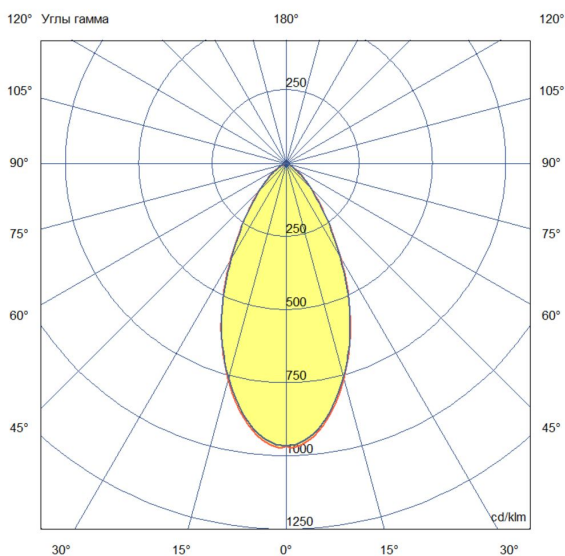

## Технические данные

Светодиодный светильник ПромЛед Барокко 40 S  
1000мм CRI80 3000K 50°

### 2. КСС и Габаритный чертеж

Кривая силы света

Габаритный чертеж