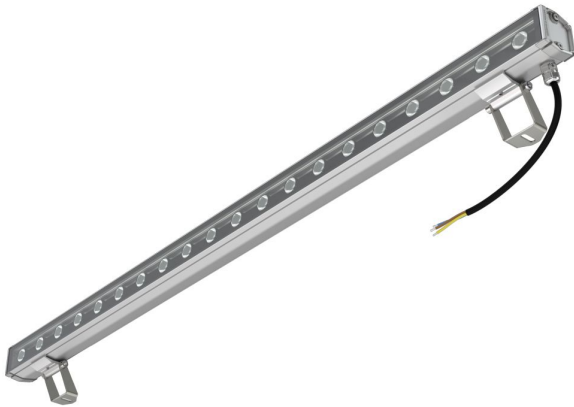

### Технические данные

Светодиодный светильник ПромЛед Барокко 40 S  
1000мм CRI80 3000K 10x65°

## 1. Описание серии

Серия линейных светодиодных светильников для заливающего освещения фасадов и акцентной подсветки отдельных архитектурных элементов зданий.

Особенности серии:

- компактный и лаконичный корпус светильника;
- элегантная и эстетичная форма корпуса;
- уникальная конструкция торцевых крышек позволяет установить антибликовые козырьки во всю длину светильника, что исключает видимые стыки и зазоры между светильниками при монтаже на фасад в единую линию;
- благодаря специально разработанному под данную серию компактному источнику питания удалось реализовать исполнение с напряжением питания 220 вольт;
- рассеиватель из закаленного стекла расположен на одном уровне с корпусом светильника, что исключает скопление воды на его поверхности.