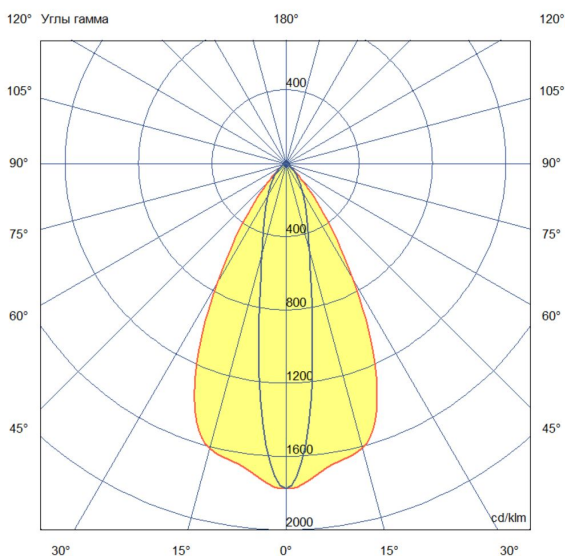

### Технические данные

Светодиодный светильник ПромЛед Барокко 40 S  
1000мм CRI80 3000K 10x65°

## 2. КСС и Габаритный чертеж

Кривая силы света

Габаритный чертеж