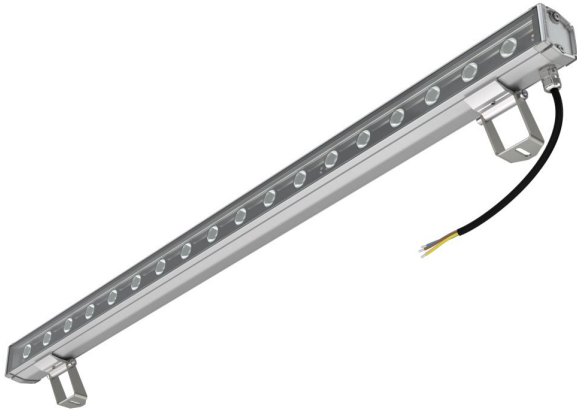

### Технические данные

Светодиодный светильник ПромЛед Барокко 36 S  
900мм CRI80 5000K 50°

### 1. Описание серии

Серия линейных светодиодных светильников для заливающего освещения фасадов и акцентной подсветки отдельных архитектурных элементов зданий.

Особенности серии:

- компактный и лаконичный корпус светильника;
- элегантная и эстетичная форма корпуса;
- уникальная конструкция торцевых крышек позволяет установить антибликовые козырьки во всю длину светильника, что исключает видимые стыки и зазоры между светильниками при монтаже на фасад в единую линию;
- благодаря специально разработанному под данную серию компактному источнику питания удалось реализовать исполнение с напряжением питания 220 вольт;
- рассеиватель из закаленного стекла расположен на одном уровне с корпусом светильника, что исключает скопление воды на его поверхности.