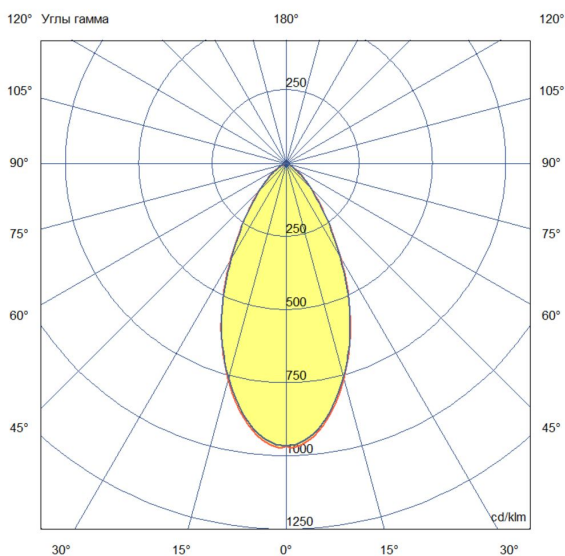

### Технические данные

Светодиодный светильник ПромЛед Барокко 36 S  
900мм CRI80 5000K 50°

### 2. КСС и Габаритный чертеж

Кривая силы света

Габаритный чертеж