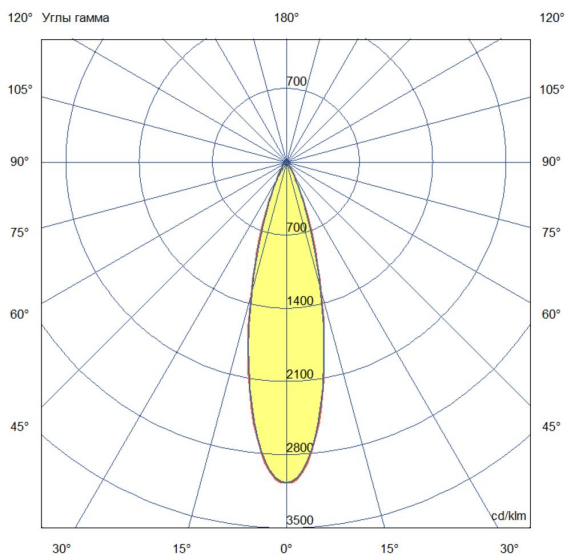

Технические данные

Светодиодный светильник ПромЛед Барокко 36 S
900мм CRI80 5000K 25°

1. Описание серии

Серия линейных светодиодных светильников для заливающего освещения фасадов и акцентной подсветки отдельных архитектурных элементов зданий.

2. КСС и Габаритный чертеж

Кривая силы света

Габаритный чертеж

3. Основные технические данные и характеристики

Характеристики	Значение
Мощность, [Вт ±10%]:	36
Световой поток светильника, [лм ±5%]:	3 590
Номинальная коррелированная цветовая температура по ГОСТ 34819-2021, [К]:	5 000
Тип кривой силы света:	концентрированная
Тип рассеивателя:	прозрачный
Угол излучения, [°]:	25
Индекс цветопередачи (CRI), не менее:	80
Род тока:	АС
Коэффициент пульсации (Кп), не более, [%]:	1
Напряжение питания, [В]:	~176-264
Частота напряжения электропитания, [Гц ±10%]:	50
Коэффициент мощности (P _f), не менее:	0,98
Класс защиты от поражения электрическим током (по ГОСТ IEC 60598-1-2017):	I
Степень защиты от пыли и влаги (по ГОСТ IEC 60598-1-2017):	IP67
Климатическое исполнение (по ГОСТ 15150-69):	УХЛ1
Температура эксплуатации, [°С]:	от -50 до +50
Срок службы светильника, не менее, [лет]:	12
Срок службы светодиодов, не менее, [ч]:	100 000
Гарантийный срок на светильник, [мес.]:	60
Материал оптического элемента:	-
Материал корпуса:	сплав алюминия, экструдированный
Материал рассеивателя:	закаленное стекло
Габаритные размеры, не более, [мм]:	900×93×72
Тип крепления:	поворотный кронштейн
Масса, [кг]:	1,6