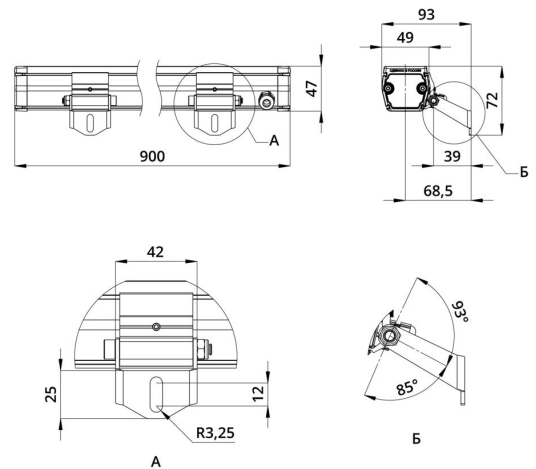

2. КСС и Габаритный чертеж

Кривая силы света

Габаритный чертеж

3. Основные технические данные и характеристики

Характеристики	Значение
Мощность, [Вт ±10%]:	36
Световой поток светильника, [лм ±5%]:	3 590
Номинальная коррелированная цветовая температура по ГОСТ 34819-2021, [К]:	5 000
Тип кривой силы света:	концентрированная
Тип рассеивателя:	прозрачный
Угол излучения, [°]:	25
Индекс цветопередачи (CRI), не менее:	80
Род тока:	АС
Коэффициент пульсации (Кп), не более, [%]:	1
Напряжение питания, [В]:	~176-264
Частота напряжения электропитания, [Гц ±10%]:	50
Коэффициент мощности (P _f), не менее:	0,98
Класс защиты от поражения электрическим током (по ГОСТ IEC 60598-1-2017):	I
Степень защиты от пыли и влаги (по ГОСТ IEC 60598-1-2017):	IP67
Климатическое исполнение (по ГОСТ 15150-69):	УХЛ1
Температура эксплуатации, [°С]:	от -50 до +50
Срок службы светильника, не менее, [лет]:	12
Срок службы светодиодов, не менее, [ч]:	100 000
Гарантийный срок на светильник, [мес.]:	60
Материал оптического элемента:	-
Материал корпуса:	сплав алюминия, экструдированный
Материал рассеивателя:	закаленное стекло
Габаритные размеры, не более, [мм]:	900×93×72
Тип крепления:	поворотный кронштейн
Масса, [кг]:	1,6