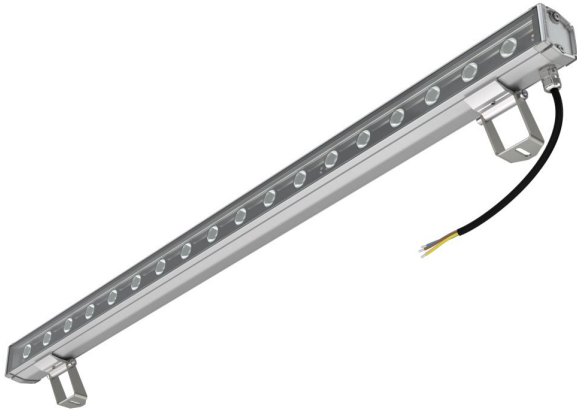

Технические данные

Светодиодный светильник ПромЛед Барокко 36 S
900мм CRI80 5000K 25°

1. Описание серии

Серия линейных светодиодных светильников для заливающего освещения фасадов и акцентной подсветки отдельных архитектурных элементов зданий.

Особенности серии:

- компактный и лаконичный корпус светильника;
- элегантная и эстетичная форма корпуса;
- уникальная конструкция торцевых крышек позволяет установить антибликовые козырьки во всю длину светильника, что исключает видимые стыки и зазоры между светильниками при монтаже на фасад в единую линию;
- благодаря специально разработанному под данную серию компактному источнику питания удалось реализовать исполнение с напряжением питания 220 вольт;
- рассеиватель из закаленного стекла расположен на одном уровне с корпусом светильника, что исключает скопление воды на его поверхности.