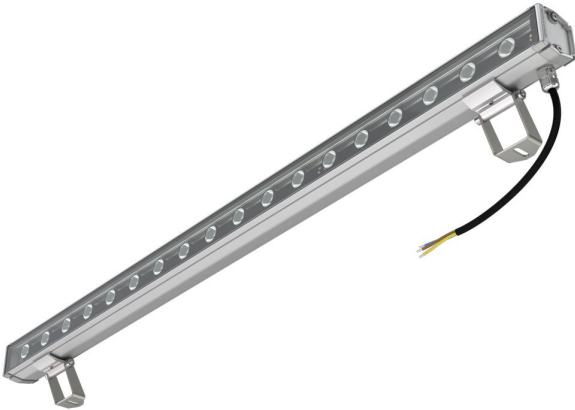

Технические данные

Светодиодный светильник ПромЛед Барокко 36 S
900мм CRI80 5000K 10°

1. Описание серии

Серия линейных светодиодных светильников для заливающего освещения фасадов и акцентной подсветки отдельных архитектурных элементов зданий.

Особенности серии:

- компактный и лаконичный корпус светильника;
- элегантная и эстетичная форма корпуса;
- уникальная конструкция торцевых крышек позволяет установить антибликовые козырьки во всю длину светильника, что исключает видимые стыки и зазоры между светильниками при монтаже на фасад в единую линию;
- благодаря специально разработанному под данную серию компактному источнику питания удалось реализовать исполнение с напряжением питания 220 вольт;
- рассеиватель из закаленного стекла расположен на одном уровне с корпусом светильника, что исключает скопление воды на его поверхности.