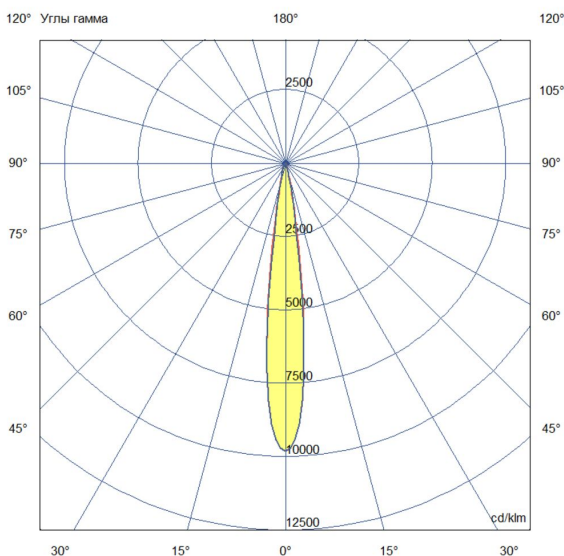

Технические данные

Светодиодный светильник ПромЛед Барокко 36 S
900мм CRI80 5000K 10°

1. Описание серии

Серия линейных светодиодных светильников для заливающего освещения фасадов и акцентной подсветки отдельных архитектурных элементов зданий.

2. КСС и Габаритный чертеж

Кривая силы света

Габаритный чертеж

3. Основные технические данные и характеристики

Характеристики	Значение
Мощность, [Вт ±10%]:	36
Световой поток светильника, [лм ±5%]:	3 325
Номинальная коррелированная цветовая температура по ГОСТ 34819-2021, [К]:	5 000
Тип кривой силы света:	концентрированная
Тип рассеивателя:	прозрачный
Угол излучения, [°]:	10
Индекс цветопередачи (CRI), не менее:	80
Род тока:	АС
Коэффициент пульсации (Кп), не более, [%]:	1
Напряжение питания, [В]:	~176-264
Частота напряжения электропитания, [Гц ±10%]:	50
Коэффициент мощности (P _f), не менее:	0,98
Класс защиты от поражения электрическим током (по ГОСТ IEC 60598-1-2017):	I
Степень защиты от пыли и влаги (по ГОСТ IEC 60598-1-2017):	IP67
Климатическое исполнение (по ГОСТ 15150-69):	УХЛ1
Температура эксплуатации, [°С]:	от -50 до +50
Срок службы светильника, не менее, [лет]:	12
Срок службы светодиодов, не менее, [ч]:	100 000
Гарантийный срок на светильник, [мес.]:	60
Материал оптического элемента:	-
Материал корпуса:	сплав алюминия, экструдированный
Материал рассеивателя:	закаленное стекло
Габаритные размеры, не более, [мм]:	900×93×72
Тип крепления:	поворотный кронштейн
Масса, [кг]:	1,6