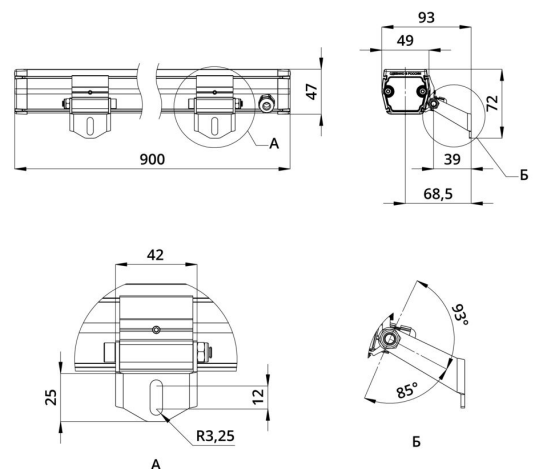

2. КСС и Габаритный чертеж

Кривая силы света

Габаритный чертеж

3. Основные технические данные и характеристики

Характеристики	Значение
Мощность, [Вт ±10%]:	36
Световой поток светильника, [лм ±5%]:	3 325
Номинальная коррелированная цветовая температура по ГОСТ 34819-2021, [К]:	5 000
Тип кривой силы света:	концентрированная
Тип рассеивателя:	прозрачный
Угол излучения, [°]:	10
Индекс цветопередачи (CRI), не менее:	80
Род тока:	АС
Коэффициент пульсации (Кп), не более, [%]:	1
Напряжение питания, [В]:	~176-264
Частота напряжения электропитания, [Гц ±10%]:	50
Коэффициент мощности (P _f), не менее:	0,98
Класс защиты от поражения электрическим током (по ГОСТ IEC 60598-1-2017):	I
Степень защиты от пыли и влаги (по ГОСТ IEC 60598-1-2017):	IP67
Климатическое исполнение (по ГОСТ 15150-69):	УХЛ1
Температура эксплуатации, [°С]:	от -50 до +50
Срок службы светильника, не менее, [лет]:	12
Срок службы светодиодов, не менее, [ч]:	100 000
Гарантийный срок на светильник, [мес.]:	60
Материал оптического элемента:	-
Материал корпуса:	сплав алюминия, экструдированный
Материал рассеивателя:	закаленное стекло
Габаритные размеры, не более, [мм]:	900×93×72
Тип крепления:	поворотный кронштейн
Масса, [кг]:	1,6