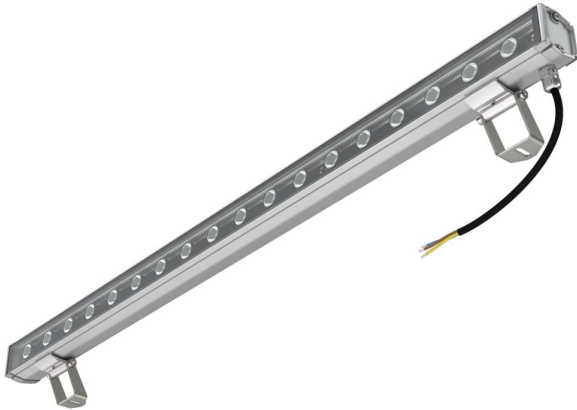

Технические данные

Светодиодный светильник ПромЛед Барокко 36 S
900мм CRI80 4000K 25°

1. Описание серии

Серия линейных светодиодных светильников для заливающего освещения фасадов и акцентной подсветки отдельных архитектурных элементов зданий.

Особенности серии:

- компактный и лаконичный корпус светильника;
- элегантная и эстетичная форма корпуса;
- уникальная конструкция торцевых крышек позволяет установить антибликовые козырьки во всю длину светильника, что исключает видимые стыки и зазоры между светильниками при монтаже на фасад в единую линию;
- благодаря специально разработанному под данную серию компактному источнику питания удалось реализовать исполнение с напряжением питания 220 вольт;
- рассеиватель из закаленного стекла расположен на одном уровне с корпусом светильника, что исключает скопление воды на его поверхности.