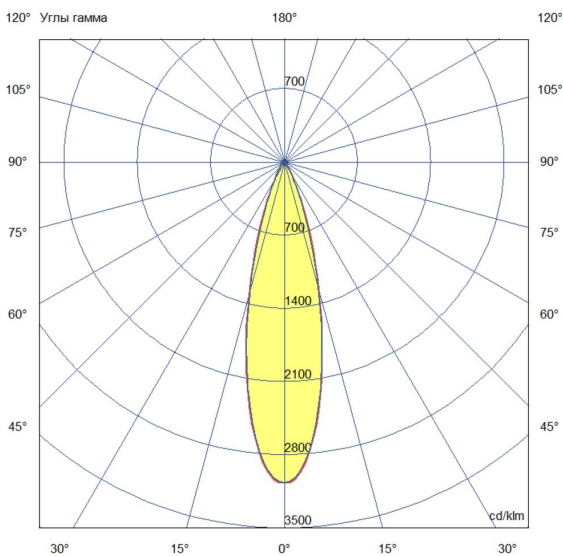

Технические данные

Светодиодный светильник ПромЛед Барокко 36 S
900мм CRI80 4000K 25°

1. Описание серии

Серия линейных светодиодных светильников для заливающего освещения фасадов и акцентной подсветки отдельных архитектурных элементов зданий.

2. КСС и Габаритный чертеж

Кривая силы света

Габаритный чертеж

3. Основные технические данные и характеристики

Характеристики	Значение
Мощность, [Вт ±10%]:	36
Световой поток светильника, [лм ±5%]:	3 590
Номинальная коррелированная цветовая температура по ГОСТ 34819-2021, [К]:	4 000
Тип кривой силы света:	концентрированная
Тип рассеивателя:	прозрачный
Угол излучения, [°]:	25
Индекс цветопередачи (CRI), не менее:	80
Род тока:	АС
Коэффициент пульсации (Кп), не более, [%]:	1
Напряжение питания, [В]:	~176-264
Частота напряжения электропитания, [Гц ±10%]:	50
Коэффициент мощности (P _f), не менее:	0,98
Класс защиты от поражения электрическим током (по ГОСТ IEC 60598-1-2017):	I
Степень защиты от пыли и влаги (по ГОСТ IEC 60598-1-2017):	IP67
Климатическое исполнение (по ГОСТ 15150-69):	УХЛ1
Температура эксплуатации, [°С]:	от -50 до +50
Срок службы светильника, не менее, [лет]:	12
Срок службы светодиодов, не менее, [ч]:	100 000
Гарантийный срок на светильник, [мес.]:	60
Материал оптического элемента:	-
Материал корпуса:	сплав алюминия, экструдированный
Материал рассеивателя:	закаленное стекло
Габаритные размеры, не более, [мм]:	900×93×72
Тип крепления:	поворотный кронштейн
Масса, [кг]:	1,6