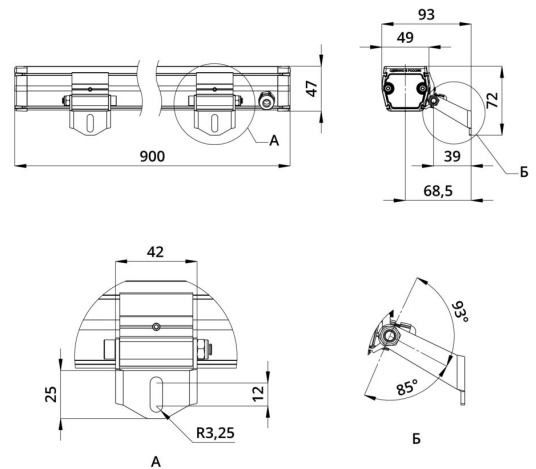

2. КСС и Габаритный чертеж

Кривая силы света

Габаритный чертеж

3. Основные технические данные и характеристики

Характеристики	Значение
Мощность, [Вт ±10%]:	36
Световой поток светильника, [лм ±5%]:	3 590
Номинальная коррелированная цветовая температура по ГОСТ 34819-2021, [К]:	4 000
Тип кривой силы света:	концентрированная
Тип рассеивателя:	прозрачный
Угол излучения, [°]:	25
Индекс цветопередачи (CRI), не менее:	80
Род тока:	АС
Коэффициент пульсации (Кп), не более, [%]:	1
Напряжение питания, [В]:	~176-264
Частота напряжения электропитания, [Гц ±10%]:	50
Коэффициент мощности (P _f), не менее:	0,98
Класс защиты от поражения электрическим током (по ГОСТ IEC 60598-1-2017):	I
Степень защиты от пыли и влаги (по ГОСТ IEC 60598-1-2017):	IP67
Климатическое исполнение (по ГОСТ 15150-69):	УХЛ1
Температура эксплуатации, [°С]:	от -50 до +50
Срок службы светильника, не менее, [лет]:	12
Срок службы светодиодов, не менее, [ч]:	100 000
Гарантийный срок на светильник, [мес.]:	60
Материал оптического элемента:	-
Материал корпуса:	сплав алюминия, экструдированный
Материал рассеивателя:	закаленное стекло
Габаритные размеры, не более, [мм]:	900×93×72
Тип крепления:	поворотный кронштейн
Масса, [кг]:	1,6