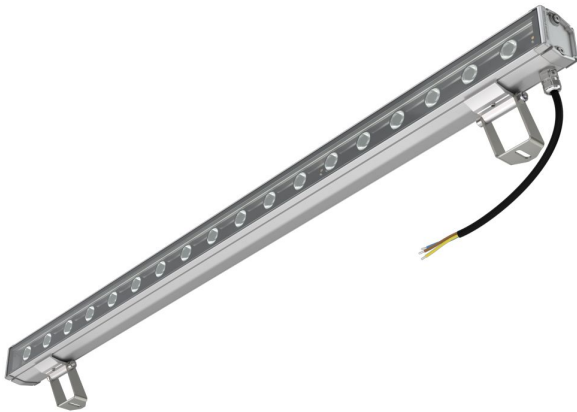

Технические данные

Светодиодный светильник ПромЛед Барокко 36 S
900мм CRI80 4000K 10°

1. Описание серии

Серия линейных светодиодных светильников для заливающего освещения фасадов и акцентной подсветки отдельных архитектурных элементов зданий.

Особенности серии:

- компактный и лаконичный корпус светильника;
- элегантная и эстетичная форма корпуса;
- уникальная конструкция торцевых крышек позволяет установить антибликовые козырьки во всю длину светильника, что исключает видимые стыки и зазоры между светильниками при монтаже на фасад в единую линию;
- благодаря специально разработанному под данную серию компактному источнику питания удалось реализовать исполнение с напряжением питания 220 вольт;
- рассеиватель из закаленного стекла расположен на одном уровне с корпусом светильника, что исключает скопление воды на его поверхности.