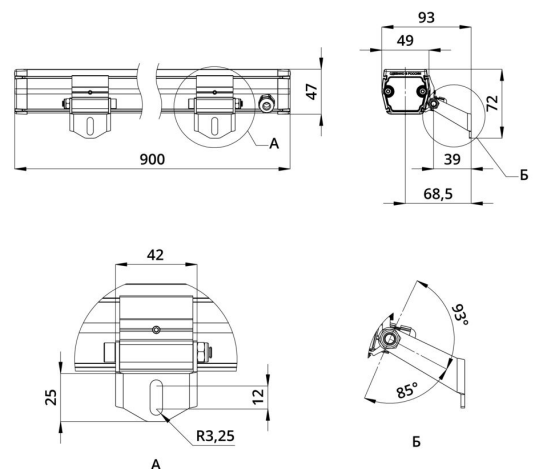

2. КСС и Габаритный чертеж

Кривая силы света

Габаритный чертеж

3. Основные технические данные и характеристики

Характеристики	Значение
Мощность, [Вт ±10%]:	36
Световой поток светильника, [лм ±5%]:	3 325
Номинальная коррелированная цветовая температура по ГОСТ 34819-2021, [К]:	4 000
Тип кривой силы света:	концентрированная
Тип рассеивателя:	прозрачный
Угол излучения, [°]:	10
Индекс цветопередачи (CRI), не менее:	80
Род тока:	АС
Коэффициент пульсации (Кп), не более, [%]:	1
Напряжение питания, [В]:	~176-264
Частота напряжения электропитания, [Гц ±10%]:	50
Коэффициент мощности (P _f), не менее:	0,98
Класс защиты от поражения электрическим током (по ГОСТ IEC 60598-1-2017):	I
Степень защиты от пыли и влаги (по ГОСТ IEC 60598-1-2017):	IP67
Климатическое исполнение (по ГОСТ 15150-69):	УХЛ1
Температура эксплуатации, [°С]:	от -50 до +50
Срок службы светильника, не менее, [лет]:	12
Срок службы светодиодов, не менее, [ч]:	100 000
Гарантийный срок на светильник, [мес.]:	60
Материал оптического элемента:	-
Материал корпуса:	сплав алюминия, экструдированный
Материал рассеивателя:	закаленное стекло
Габаритные размеры, не более, [мм]:	900×93×72
Тип крепления:	поворотный кронштейн
Масса, [кг]:	1,6