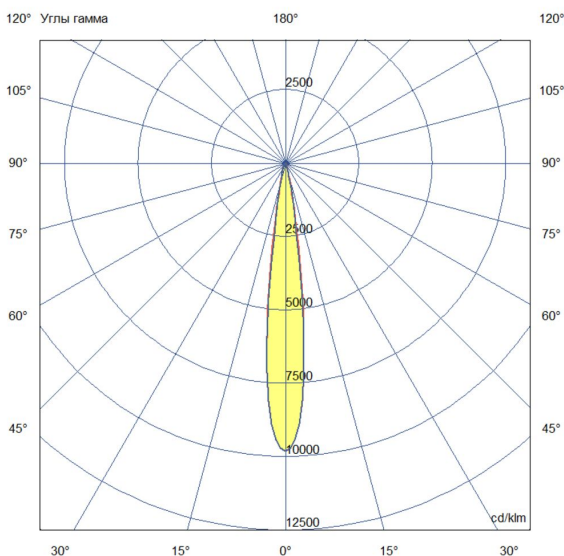

Технические данные

Светодиодный светильник ПромЛед Барокко 36 S
900мм CRI80 4000K 10°

1. Описание серии

Серия линейных светодиодных светильников для заливающего освещения фасадов и акцентной подсветки отдельных архитектурных элементов зданий.

2. КСС и Габаритный чертеж

Кривая силы света

Габаритный чертеж

3. Основные технические данные и характеристики

Характеристики	Значение
Мощность, [Вт ±10%]:	36
Световой поток светильника, [лм ±5%]:	3 325
Номинальная коррелированная цветовая температура по ГОСТ 34819-2021, [К]:	4 000
Тип кривой силы света:	концентрированная
Тип рассеивателя:	прозрачный
Угол излучения, [°]:	10
Индекс цветопередачи (CRI), не менее:	80
Род тока:	АС
Коэффициент пульсации (Кп), не более, [%]:	1
Напряжение питания, [В]:	~176-264
Частота напряжения электропитания, [Гц ±10%]:	50
Коэффициент мощности (P _f), не менее:	0,98
Класс защиты от поражения электрическим током (по ГОСТ IEC 60598-1-2017):	I
Степень защиты от пыли и влаги (по ГОСТ IEC 60598-1-2017):	IP67
Климатическое исполнение (по ГОСТ 15150-69):	УХЛ1
Температура эксплуатации, [°С]:	от -50 до +50
Срок службы светильника, не менее, [лет]:	12
Срок службы светодиодов, не менее, [ч]:	100 000
Гарантийный срок на светильник, [мес.]:	60
Материал оптического элемента:	-
Материал корпуса:	сплав алюминия, экструдированный
Материал рассеивателя:	закаленное стекло
Габаритные размеры, не более, [мм]:	900×93×72
Тип крепления:	поворотный кронштейн
Масса, [кг]:	1,6