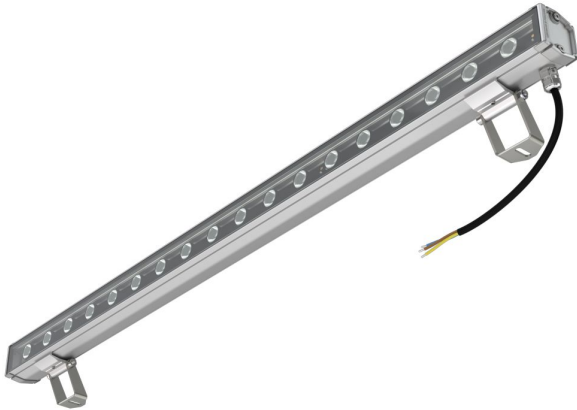

### Технические данные

Светодиодный светильник ПромЛед Барокко 36 S  
900мм CRI80 3000K 90°

### 1. Описание серии

Серия линейных светодиодных светильников для заливающего освещения фасадов и акцентной подсветки отдельных архитектурных элементов зданий.

Особенности серии:

- компактный и лаконичный корпус светильника;
- элегантная и эстетичная форма корпуса;
- уникальная конструкция торцевых крышек позволяет установить антибликовые козырьки во всю длину светильника, что исключает видимые стыки и зазоры между светильниками при монтаже на фасад в единую линию;
- благодаря специально разработанному под данную серию компактному источнику питания удалось реализовать исполнение с напряжением питания 220 вольт;
- рассеиватель из закаленного стекла расположен на одном уровне с корпусом светильника, что исключает скопление воды на его поверхности.