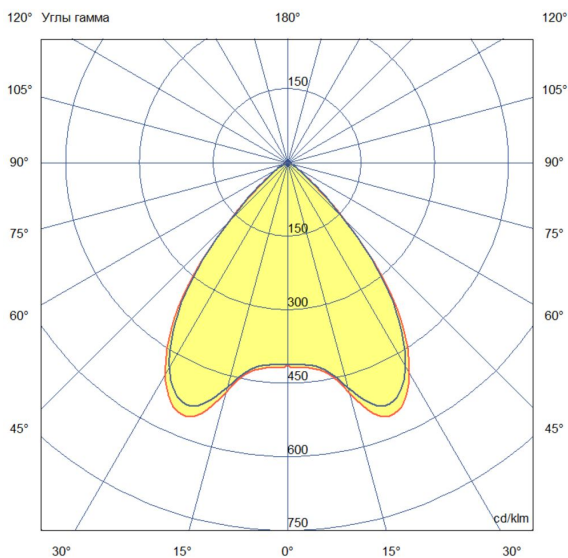

### Технические данные

Светодиодный светильник ПромЛед Барокко 36 S  
900мм CRI80 3000K 90°

### 2. КСС и Габаритный чертеж

Кривая силы света

Габаритный чертеж