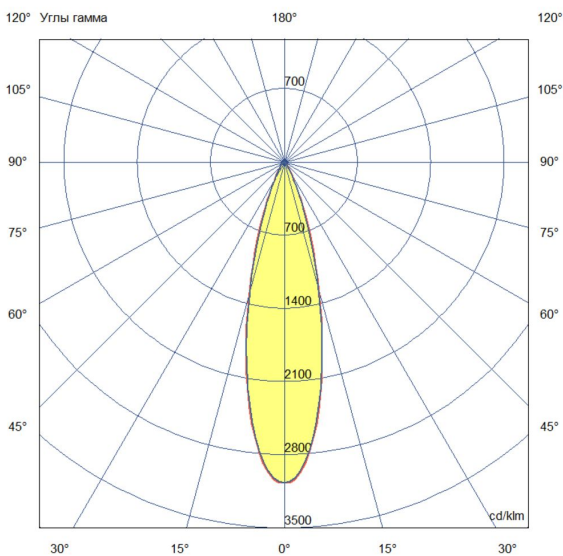

Технические данные

Светодиодный светильник ПромЛед Барокко 36 S
900мм CRI80 3000K 25°

1. Описание серии

Серия линейных светодиодных светильников для заливающего освещения фасадов и акцентной подсветки отдельных архитектурных элементов зданий.

2. КСС и Габаритный чертеж

Кривая силы света

Габаритный чертеж

3. Основные технические данные и характеристики

Характеристики	Значение
Мощность, [Вт ±10%]:	36
Световой поток светильника, [лм ±5%]:	3 345
Номинальная коррелированная цветовая температура по ГОСТ 34819-2021, [К]:	3 000
Тип кривой силы света:	концентрированная
Тип рассеивателя:	прозрачный
Угол излучения, [°]:	25
Индекс цветопередачи (CRI), не менее:	80
Род тока:	АС
Коэффициент пульсации (Кп), не более, [%]:	1
Напряжение питания, [В]:	~176-264
Частота напряжения электропитания, [Гц ±10%]:	50
Коэффициент мощности (P _f), не менее:	0,98
Класс защиты от поражения электрическим током (по ГОСТ IEC 60598-1-2017):	I
Степень защиты от пыли и влаги (по ГОСТ IEC 60598-1-2017):	IP67
Климатическое исполнение (по ГОСТ 15150-69):	УХЛ1
Температура эксплуатации, [°С]:	от -50 до +50
Срок службы светильника, не менее, [лет]:	12
Срок службы светодиодов, не менее, [ч]:	100 000
Гарантийный срок на светильник, [мес.]:	60
Материал оптического элемента:	-
Материал корпуса:	сплав алюминия, экструдированный
Материал рассеивателя:	закаленное стекло
Габаритные размеры, не более, [мм]:	900×93×72
Тип крепления:	поворотный кронштейн
Масса, [кг]:	1,6