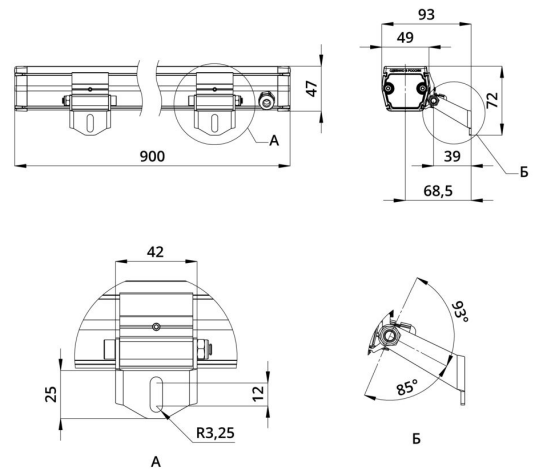

2. КСС и Габаритный чертеж

Кривая силы света

Габаритный чертеж

3. Основные технические данные и характеристики

Характеристики	Значение
Мощность, [Вт ±10%]:	36
Световой поток светильника, [лм ±5%]:	3 345
Номинальная коррелированная цветовая температура по ГОСТ 34819-2021, [К]:	3 000
Тип кривой силы света:	концентрированная
Тип рассеивателя:	прозрачный
Угол излучения, [°]:	25
Индекс цветопередачи (CRI), не менее:	80
Род тока:	АС
Коэффициент пульсации (Кп), не более, [%]:	1
Напряжение питания, [В]:	~176-264
Частота напряжения электропитания, [Гц ±10%]:	50
Коэффициент мощности (P _f), не менее:	0,98
Класс защиты от поражения электрическим током (по ГОСТ IEC 60598-1-2017):	I
Степень защиты от пыли и влаги (по ГОСТ IEC 60598-1-2017):	IP67
Климатическое исполнение (по ГОСТ 15150-69):	УХЛ1
Температура эксплуатации, [°С]:	от -50 до +50
Срок службы светильника, не менее, [лет]:	12
Срок службы светодиодов, не менее, [ч]:	100 000
Гарантийный срок на светильник, [мес.]:	60
Материал оптического элемента:	-
Материал корпуса:	сплав алюминия, экструдированный
Материал рассеивателя:	закаленное стекло
Габаритные размеры, не более, [мм]:	900×93×72
Тип крепления:	поворотный кронштейн
Масса, [кг]:	1,6