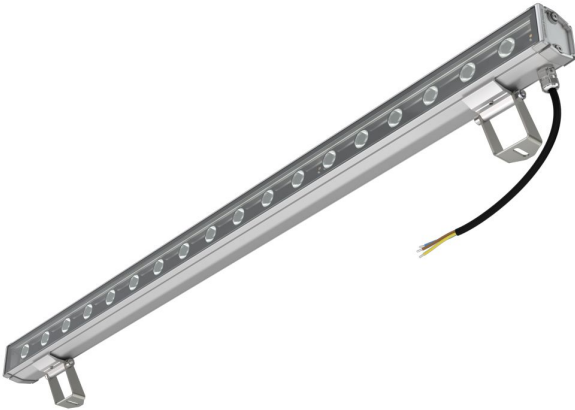

Технические данные

Светодиодный светильник ПромЛед Барокко 36 S
900мм CRI80 3000K 25°

1. Описание серии

Серия линейных светодиодных светильников для заливающего освещения фасадов и акцентной подсветки отдельных архитектурных элементов зданий.

Особенности серии:

- компактный и лаконичный корпус светильника;
- элегантная и эстетичная форма корпуса;
- уникальная конструкция торцевых крышек позволяет установить антибликовые козырьки во всю длину светильника, что исключает видимые стыки и зазоры между светильниками при монтаже на фасад в единую линию;
- благодаря специально разработанному под данную серию компактному источнику питания удалось реализовать исполнение с напряжением питания 220 вольт;
- рассеиватель из закаленного стекла расположен на одном уровне с корпусом светильника, что исключает скопление воды на его поверхности.