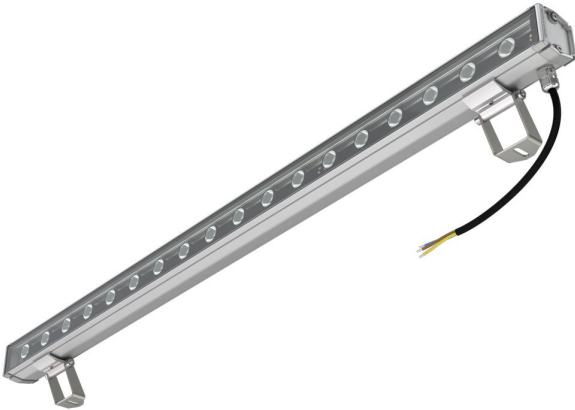

Технические данные

Светодиодный светильник ПромЛед Барокко 36 S
900мм CRI80 3000K 15°

1. Описание серии

Серия линейных светодиодных светильников для заливающего освещения фасадов и акцентной подсветки отдельных архитектурных элементов зданий.

Особенности серии:

- компактный и лаконичный корпус светильника;
- элегантная и эстетичная форма корпуса;
- уникальная конструкция торцевых крышек позволяет установить антибликовые козырьки во всю длину светильника, что исключает видимые стыки и зазоры между светильниками при монтаже на фасад в единую линию;
- благодаря специально разработанному под данную серию компактному источнику питания удалось реализовать исполнение с напряжением питания 220 вольт;
- рассеиватель из закаленного стекла расположен на одном уровне с корпусом светильника, что исключает скопление воды на его поверхности.