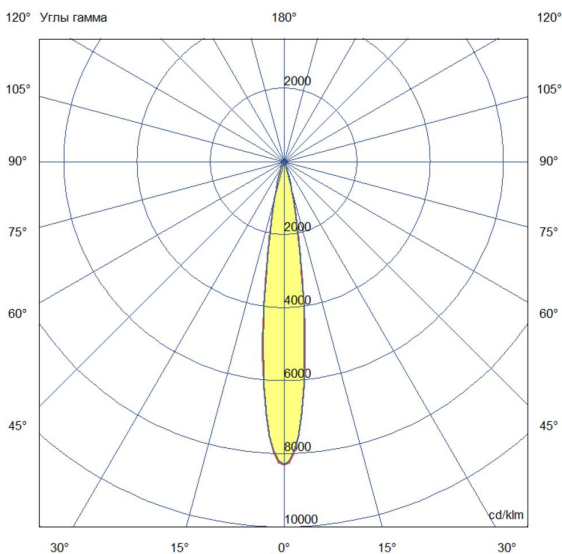

Технические данные

Светодиодный светильник ПромЛед Барокко 36 S
900мм CRI80 3000K 15°

1. Описание серии

Серия линейных светодиодных светильников для заливающего освещения фасадов и акцентной подсветки отдельных архитектурных элементов зданий.

2. КСС и Габаритный чертеж

Кривая силы света

Габаритный чертеж

3. Основные технические данные и характеристики

Характеристики	Значение
Мощность, [Вт ±10%]:	36
Световой поток светильника, [лм ±5%]:	3 520
Номинальная коррелированная цветовая температура по ГОСТ 34819-2021, [К]:	3 000
Тип кривой силы света:	концентрированная
Тип рассеивателя:	прозрачный
Угол излучения, [°]:	15
Индекс цветопередачи (CRI), не менее:	80
Род тока:	АС
Коэффициент пульсации (Кп), не более, [%]:	1
Напряжение питания, [В]:	~176-264
Частота напряжения электропитания, [Гц ±10%]:	50
Коэффициент мощности (P _f), не менее:	0,98
Класс защиты от поражения электрическим током (по ГОСТ IEC 60598-1-2017):	I
Степень защиты от пыли и влаги (по ГОСТ IEC 60598-1-2017):	IP67
Климатическое исполнение (по ГОСТ 15150-69):	УХЛ1
Температура эксплуатации, [°С]:	от -50 до +50
Срок службы светильника, не менее, [лет]:	12
Срок службы светодиодов, не менее, [ч]:	100 000
Гарантийный срок на светильник, [мес.]:	60
Материал оптического элемента:	-
Материал корпуса:	сплав алюминия, экструдированный
Материал рассеивателя:	закаленное стекло
Габаритные размеры, не более, [мм]:	900×93×72
Тип крепления:	поворотный кронштейн
Масса, [кг]:	1,6