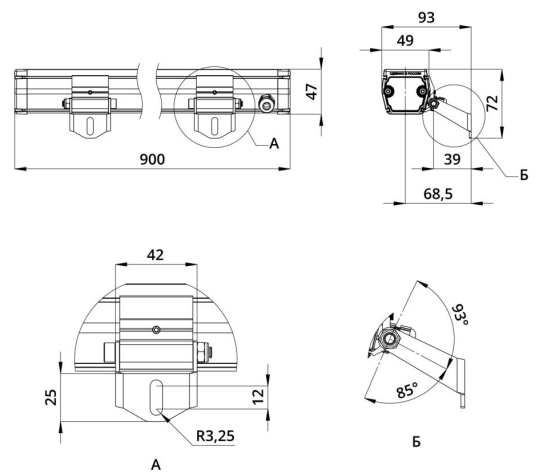

2. КСС и Габаритный чертеж

Кривая силы света

Габаритный чертеж

3. Основные технические данные и характеристики

Характеристики	Значение
Мощность, [Вт ±10%]:	36
Световой поток светильника, [лм ±5%]:	3 520
Номинальная коррелированная цветовая температура по ГОСТ 34819-2021, [К]:	3 000
Тип кривой силы света:	концентрированная
Тип рассеивателя:	прозрачный
Угол излучения, [°]:	15
Индекс цветопередачи (CRI), не менее:	80
Род тока:	АС
Коэффициент пульсации (Кп), не более, [%]:	1
Напряжение питания, [В]:	~176-264
Частота напряжения электропитания, [Гц ±10%]:	50
Коэффициент мощности (P _f), не менее:	0,98
Класс защиты от поражения электрическим током (по ГОСТ IEC 60598-1-2017):	I
Степень защиты от пыли и влаги (по ГОСТ IEC 60598-1-2017):	IP67
Климатическое исполнение (по ГОСТ 15150-69):	УХЛ1
Температура эксплуатации, [°С]:	от -50 до +50
Срок службы светильника, не менее, [лет]:	12
Срок службы светодиодов, не менее, [ч]:	100 000
Гарантийный срок на светильник, [мес.]:	60
Материал оптического элемента:	-
Материал корпуса:	сплав алюминия, экструдированный
Материал рассеивателя:	закаленное стекло
Габаритные размеры, не более, [мм]:	900×93×72
Тип крепления:	поворотный кронштейн
Масса, [кг]:	1,6