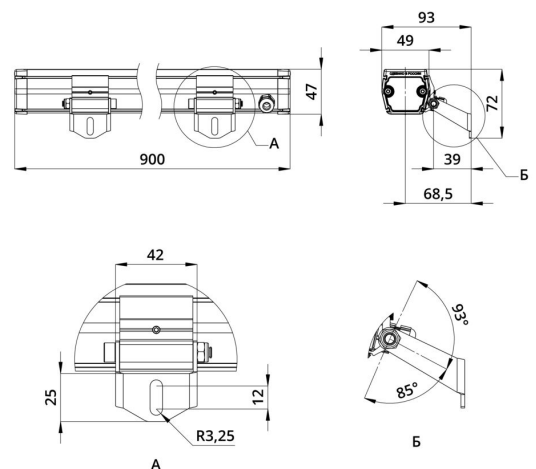

2. КСС и Габаритный чертеж

Кривая силы света

Габаритный чертеж

3. Основные технические данные и характеристики

Характеристики	Значение
Мощность, [Вт ±10%]:	36
Световой поток светильника, [лм ±5%]:	3 100
Номинальная коррелированная цветовая температура по ГОСТ 34819-2021, [К]:	3 000
Тип кривой силы света:	концентрированная
Тип рассеивателя:	прозрачный
Угол излучения, [°]:	10
Индекс цветопередачи (CRI), не менее:	80
Род тока:	АС
Коэффициент пульсации (Кп), не более, [%]:	1
Напряжение питания, [В]:	~176-264
Частота напряжения электропитания, [Гц ±10%]:	50
Коэффициент мощности (P _f), не менее:	0,98
Класс защиты от поражения электрическим током (по ГОСТ IEC 60598-1-2017):	I
Степень защиты от пыли и влаги (по ГОСТ IEC 60598-1-2017):	IP67
Климатическое исполнение (по ГОСТ 15150-69):	УХЛ1
Температура эксплуатации, [°С]:	от -50 до +50
Срок службы светильника, не менее, [лет]:	12
Срок службы светодиодов, не менее, [ч]:	100 000
Гарантийный срок на светильник, [мес.]:	60
Материал оптического элемента:	-
Материал корпуса:	сплав алюминия, экструдированный
Материал рассеивателя:	закаленное стекло
Габаритные размеры, не более, [мм]:	900×93×72
Тип крепления:	поворотный кронштейн
Масса, [кг]:	1,6