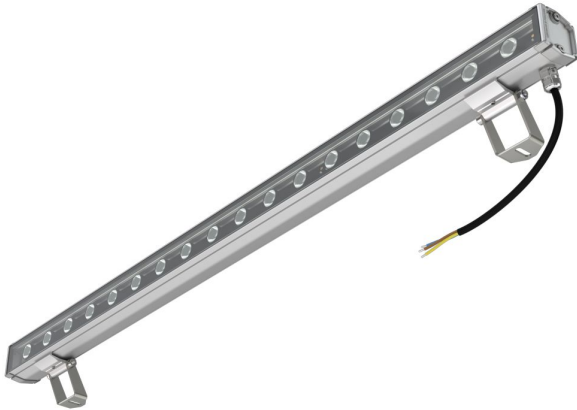

Технические данные

Светодиодный светильник ПромЛед Барокко 36 S
900мм CRI80 3000K 10°

1. Описание серии

Серия линейных светодиодных светильников для заливающего освещения фасадов и акцентной подсветки отдельных архитектурных элементов зданий.

Особенности серии:

- компактный и лаконичный корпус светильника;
- элегантная и эстетичная форма корпуса;
- уникальная конструкция торцевых крышек позволяет установить антибликовые козырьки во всю длину светильника, что исключает видимые стыки и зазоры между светильниками при монтаже на фасад в единую линию;
- благодаря специально разработанному под данную серию компактному источнику питания удалось реализовать исполнение с напряжением питания 220 вольт;
- рассеиватель из закаленного стекла расположен на одном уровне с корпусом светильника, что исключает скопление воды на его поверхности.