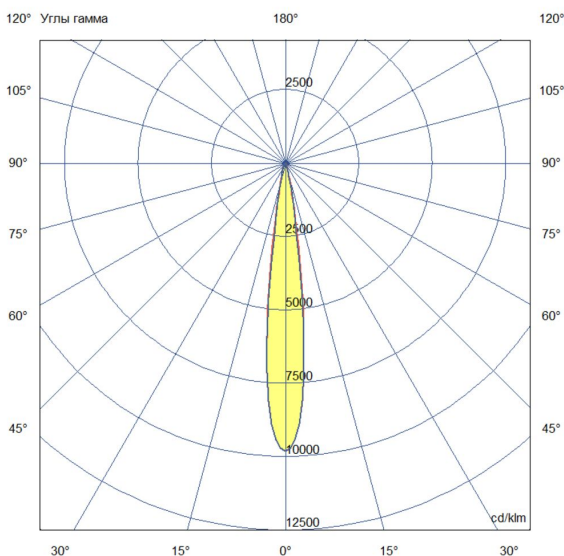

Технические данные

Светодиодный светильник ПромЛед Барокко 36 S
900мм CRI80 3000K 10°

1. Описание серии

Серия линейных светодиодных светильников для заливающего освещения фасадов и акцентной подсветки отдельных архитектурных элементов зданий.

2. КСС и Габаритный чертеж

Кривая силы света

Габаритный чертеж

3. Основные технические данные и характеристики

Характеристики	Значение
Мощность, [Вт ±10%]:	36
Световой поток светильника, [лм ±5%]:	3 100
Номинальная коррелированная цветовая температура по ГОСТ 34819-2021, [К]:	3 000
Тип кривой силы света:	концентрированная
Тип рассеивателя:	прозрачный
Угол излучения, [°]:	10
Индекс цветопередачи (CRI), не менее:	80
Род тока:	АС
Коэффициент пульсации (Кп), не более, [%]:	1
Напряжение питания, [В]:	~176-264
Частота напряжения электропитания, [Гц ±10%]:	50
Коэффициент мощности (P _f), не менее:	0,98
Класс защиты от поражения электрическим током (по ГОСТ IEC 60598-1-2017):	I
Степень защиты от пыли и влаги (по ГОСТ IEC 60598-1-2017):	IP67
Климатическое исполнение (по ГОСТ 15150-69):	УХЛ1
Температура эксплуатации, [°С]:	от -50 до +50
Срок службы светильника, не менее, [лет]:	12
Срок службы светодиодов, не менее, [ч]:	100 000
Гарантийный срок на светильник, [мес.]:	60
Материал оптического элемента:	-
Материал корпуса:	сплав алюминия, экструдированный
Материал рассеивателя:	закаленное стекло
Габаритные размеры, не более, [мм]:	900×93×72
Тип крепления:	поворотный кронштейн
Масса, [кг]:	1,6