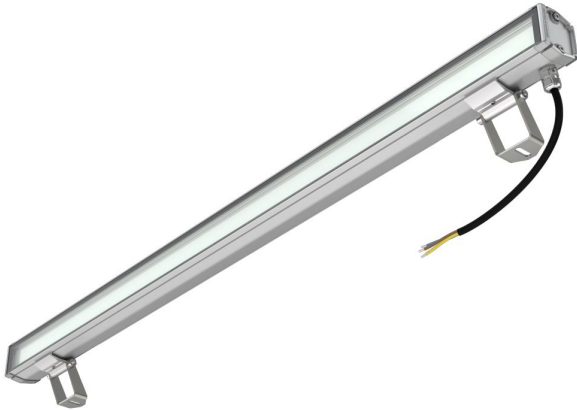

### Технические данные

Светодиодный светильник ПромЛед Барокко 30 S  
900мм CRI80 4000К Опал

### 1. Описание серии

Серия линейных светодиодных светильников для заливающего освещения фасадов и акцентной подсветки отдельных архитектурных элементов зданий.

Особенности серии:

- компактный и лаконичный корпус светильника;
- элегантная и эстетичная форма корпуса;
- уникальная конструкция торцевых крышек позволяет установить антибликовые козырьки во всю длину светильника, что исключает видимые стыки и зазоры между светильниками при монтаже на фасад в единую линию;
- благодаря специально разработанному под данную серию компактному источнику питания удалось реализовать исполнение с напряжением питания 220 вольт;
- рассеиватель из закаленного стекла расположен на одном уровне с корпусом светильника, что исключает скопление воды на его поверхности.