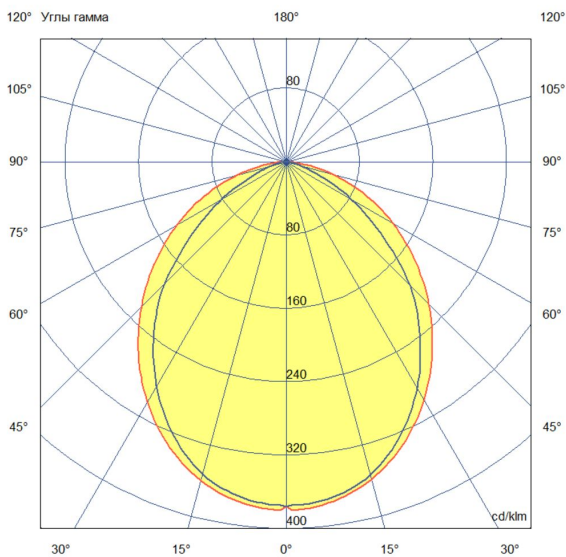

### 2. КСС и Габаритный чертеж

Кривая силы света

Габаритный чертеж

### 3. Основные технические данные и характеристики

Характеристики	Значение
Мощность, [Вт ±10%]:	30
Световой поток светильника, [лм ±5%]:	3 450
Номинальная коррелированная цветовая температура по ГОСТ 34819-2021, [К]:	4 000
Тип кривой силы света:	косинусная
Тип рассеивателя:	опал
Угол излучения, [°]:	100
Индекс цветопередачи (CRI), не менее:	80
Род тока:	АС
Коэффициент пульсации (Кп), не более, [%]:	1
Напряжение питания, [В]:	~176-264
Частота напряжения электропитания, [Гц ±10%]:	50
Коэффициент мощности (P <sub>f</sub> ), не менее:	0,98
Класс защиты от поражения электрическим током (по ГОСТ IEC 60598-1-2017):	I
Степень защиты от пыли и влаги (по ГОСТ IEC 60598-1-2017):	IP67
Климатическое исполнение (по ГОСТ 15150-69):	УХЛ1
Температура эксплуатации, [°С]:	от -50 до +50
Срок службы светильника, не менее, [лет]:	12
Срок службы светодиодов, не менее, [ч]:	100 000
Гарантийный срок на светильник, [мес.]:	60
Материал оптического элемента:	УФ-стабилизированный поликарбонат
Материал корпуса:	сплав алюминия, экструдированный
Материал рассеивателя:	закаленное стекло
Габаритные размеры, не более, [мм]:	900×93×72
Тип крепления:	поворотный кронштейн
Масса, [кг]:	1,6