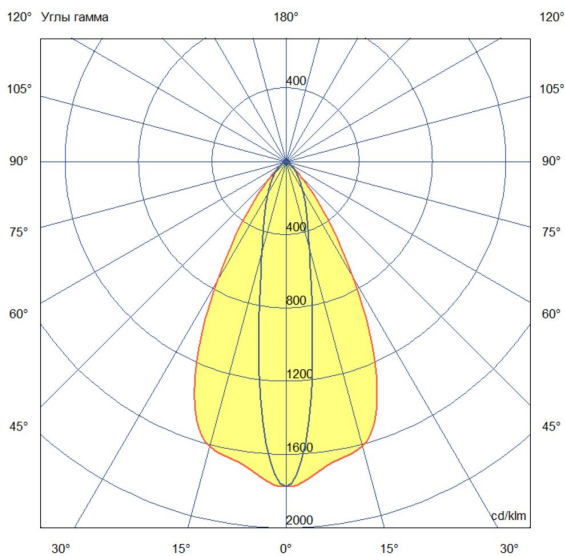

### Технические данные

Светодиодный светильник ПромЛед Барокко 3 S  
300мм CRI80 5000K 10x65°

## 2. КСС и Габаритный чертеж

Кривая силы света

Габаритный чертеж

### 3. Основные технические данные и характеристики

Характеристики	Значение
Мощность, [Вт ±10%]:	3
Световой поток светильника, [лм ±5%]:	260
Номинальная коррелированная цветовая температура по ГОСТ 34819-2021, [К]:	5 000
Тип кривой силы света:	осевая
Тип рассеивателя:	прозрачный
Угол излучения, [°]:	10x65
Индекс цветопередачи (CRI), не менее:	80
Род тока:	AC
Коэффициент пульсации (Кп), не более, [%]:	1
Напряжение питания, [В]:	~176-264
Частота напряжения электропитания, [Гц ±10%]:	50
Коэффициент мощности (P <sub>f</sub> ), не менее:	0,98
Класс защиты от поражения электрическим током (по ГОСТ IEC 60598-1-2017):	I
Степень защиты от пыли и влаги (по ГОСТ IEC 60598-1-2017):	IP67
Климатическое исполнение (по ГОСТ 15150-69):	УХЛ1
Температура эксплуатации, [°С]:	от -50 до +50
Срок службы светильника, не менее, [лет]:	12
Срок службы светодиодов, не менее, [ч]:	100 000
Гарантийный срок на светильник, [мес.]:	60
Материал оптического элемента:	-
Материал корпуса:	сплав алюминия, экструдированный
Материал рассеивателя:	закаленное стекло
Габаритные размеры, не более, [мм]:	300×93×72
Тип крепления:	поворотный кронштейн
Масса, [кг]:	0,8