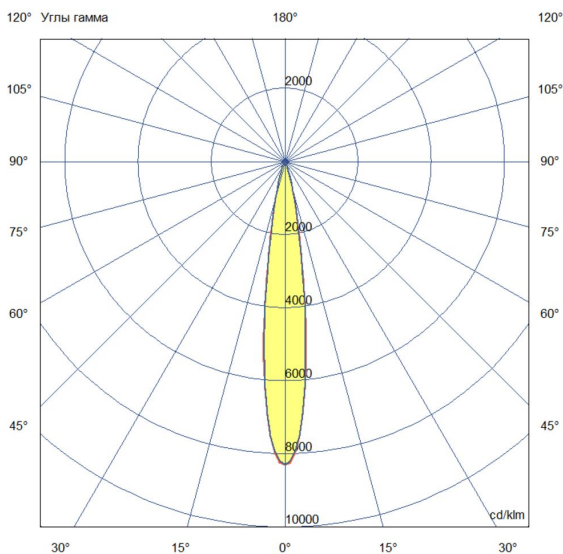

### Технические данные

Светодиодный светильник ПромЛед Барокко 3 S  
300мм CRI80 4000K 15°

## 2. КСС и Габаритный чертеж

Кривая силы света

Габаритный чертеж