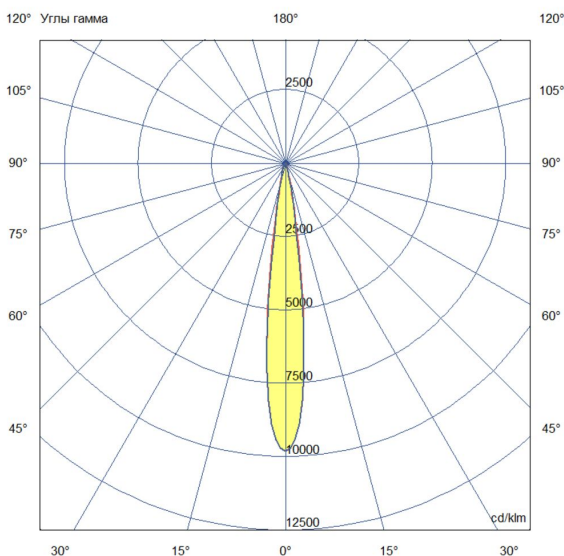

### Технические данные

Светодиодный светильник ПромЛед Барокко 3 S  
300мм CRI80 4000K 10°

## 2. КСС и Габаритный чертеж

Кривая силы света

Габаритный чертеж